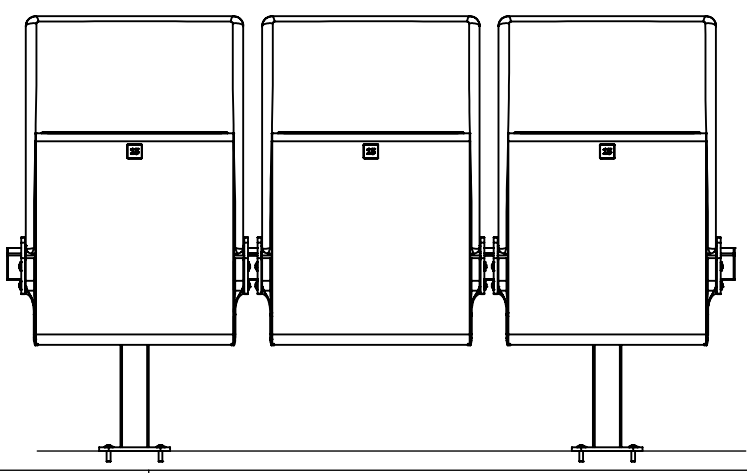

standard premium seat

seat with seat number

ARC WOOD PREMIUM CW FI

EHEIM Möbel GmbH Öhringen
 Friedrichsruher Str. 21
 74613 Öhringen, Germany
 www.eheim-moebel.de
 info@eheim-moebel.de

Technische Änderungen vorbehalten