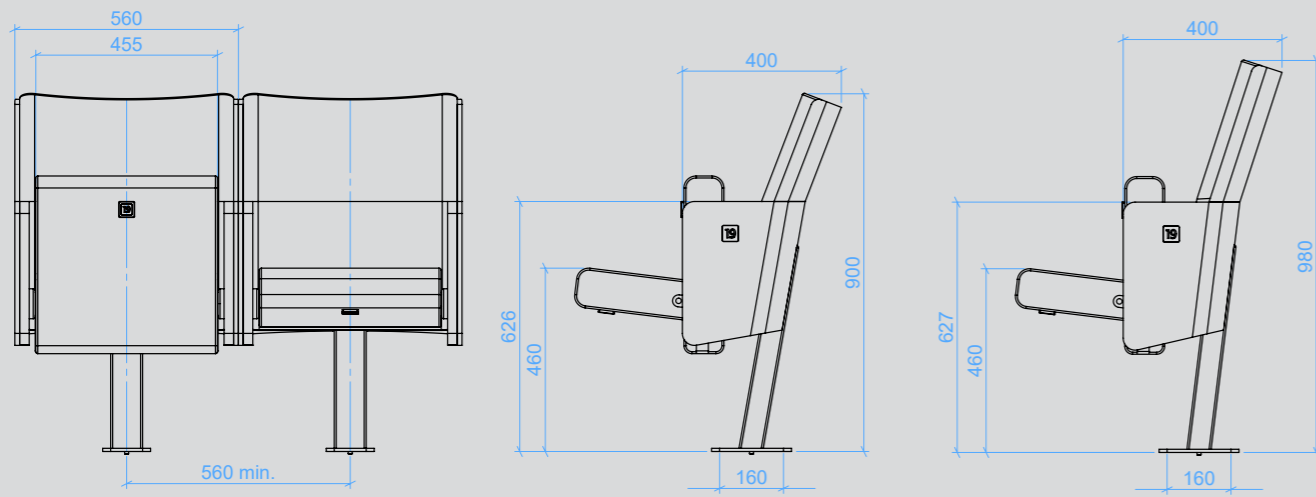

THEATERSTUHL TSA

THEATERSTUHL TSA

Design: © Carsten Eichler

Die Stühle sind die heimlichen Stars im Theater. Sie müssen zur Architektur des Gebäudes passen. Sie unterstreichen den ersten Eindruck, den der Zuschauer im Saal gewinnt und der ihn auf die Aufführung einstimmt. Neben dem visuellen Erscheinungsbild müssen aber auch Bequemlichkeit und Ergonomie positiv im Gedächtnis bleiben.

Ebenso hat die bauliche Situation Einfluss auf die Gestaltung: Unterschiedliche Varianten z.B. mit hoher Rückenlehne für den Einbau in Galerien mit großen Stufenhöhen oder steiler gestellte Modelle für eine Optimierung des Durchgangsmaßes sowie der Sichtlinien ermöglichen eine optimale Anpassung an die Anforderungen vor Ort.

- Optionen für Sitz- & Reihennummer:
- 1 | Sitznummerierung auf Sitzunterseite
 - 2 | Sitznummerträger in Echtholz
 - 3 | Sitznummer eingelassen in Armlehne
 - 4 | Reihennummernschild, flächenbündig in Seitenwange eingelassen

THEATERSTUHL TSA PLUS

Das optionale Rückendesign unterstreicht mit seiner scharfen Trennung von Holzwanne und vollgepolster-

tem Rücken den Charakter des Stuhls. In der Rückenansicht kommt der Material-Mix voll zur Geltung.