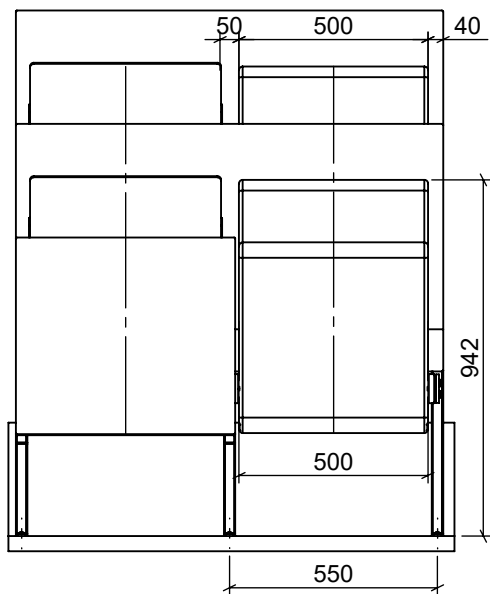

CAS PPA

Technische Änderungen vorbehalten

EHEIM Möbel GmbH Öhringen
Friedrichsruher Str. 21
74613 Öhringen, Germany
www.eheim-moebel.de
info@eheim-moebel.de

1:20

07.12.2020