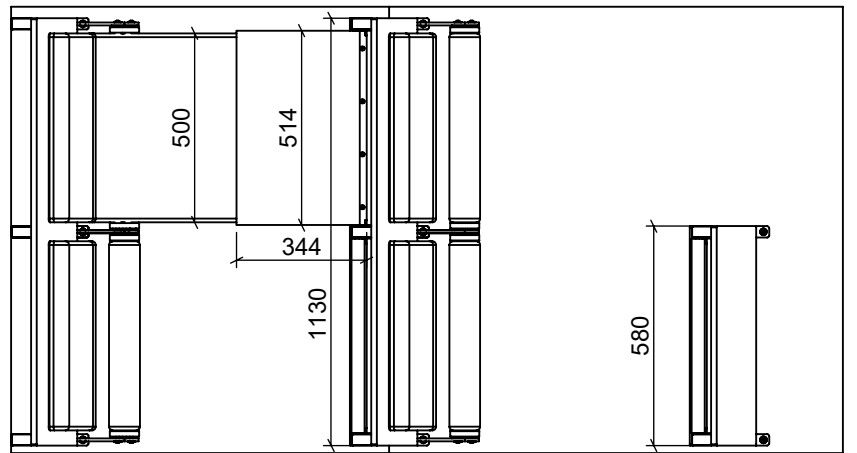

CAS FIX

Technische Änderungen vorbehalten

EHEIM Möbel GmbH Öhringen
 Friedrichsruher Str. 21
 74613 Öhringen, Germany
 www.eheim-moebel.de
 info@eheim-moebel.de

1:20

18.08.2020

CAS FOLD

Technische Änderungen vorbehalten