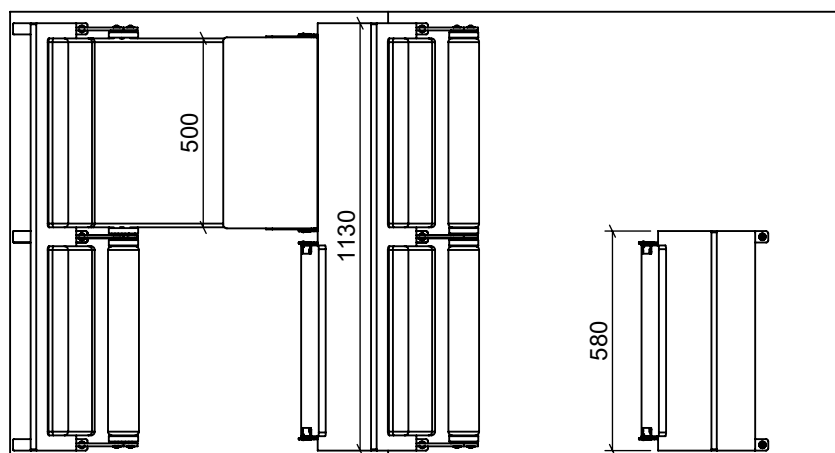

CAS PPA

Technische Änderungen vorbehalten

EHEIM Möbel GmbH Öhringen
Friedrichsruher Str. 21
74613 Öhringen, Germany
www.eheim-moebel.de
info@eheim-moebel.de

1:20

07.12.2020