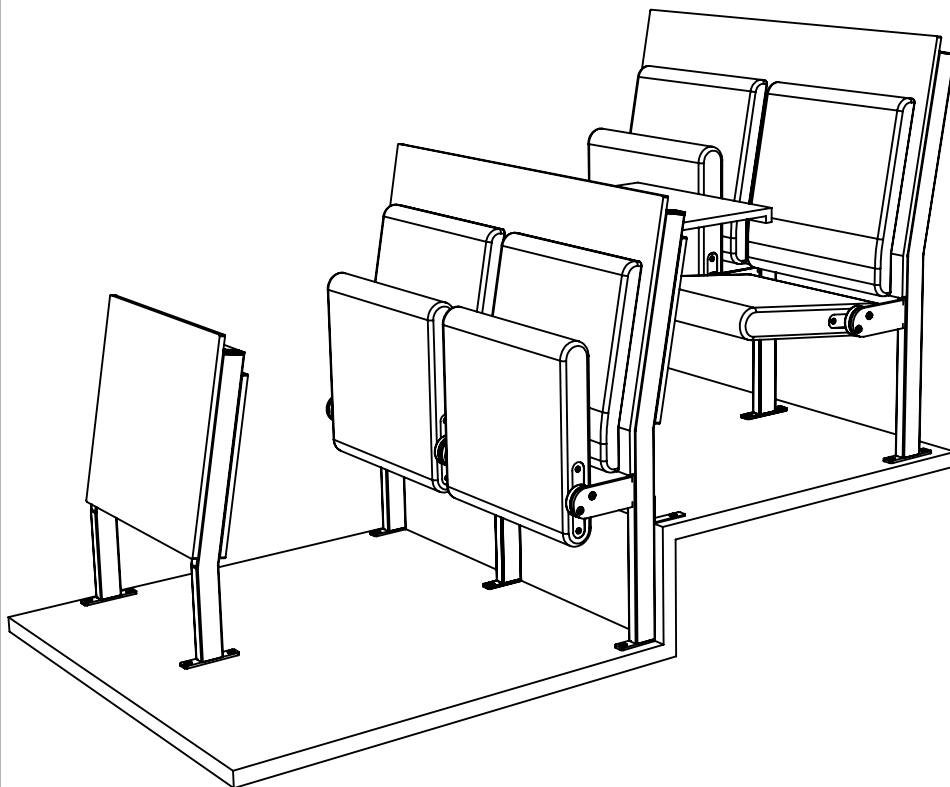

CAS FIX

Technische Änderungen vorbehalten

EHEIM Möbel GmbH Öhringen
 Friedrichsruher Str. 21
 74613 Öhringen, Germany
 www.eheim-moebel.de
 info@eheim-moebel.de

1:20

18.08.2020

CAS FOLD

Technische Änderungen vorbehalten