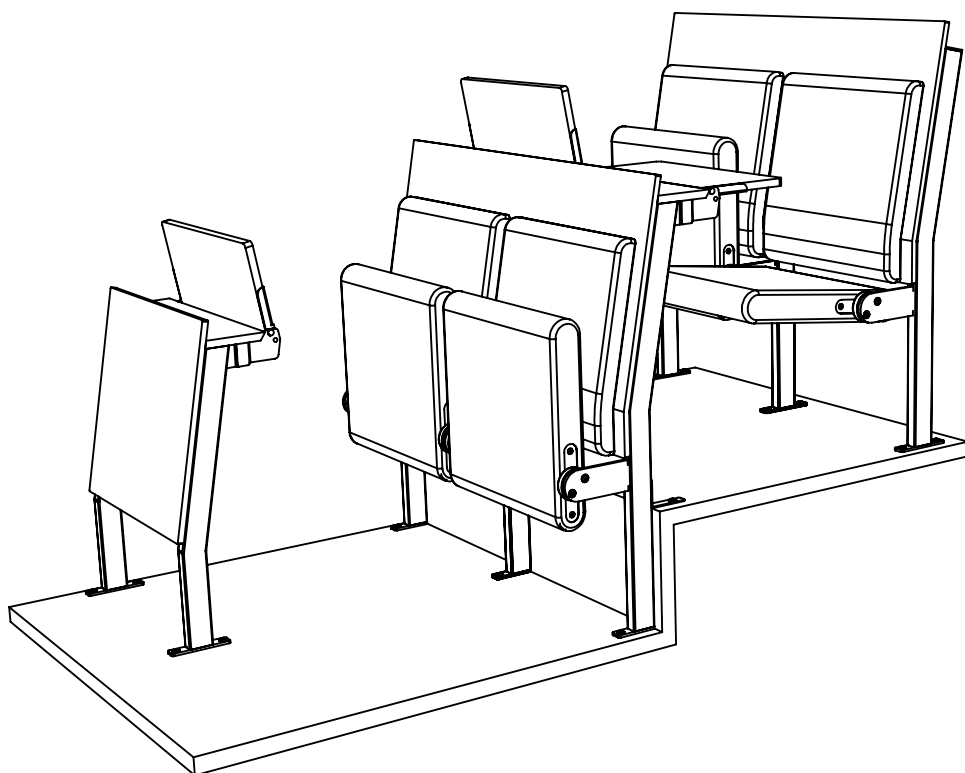

CAS PPA

Technische Änderungen vorbehalten

EHEIM Möbel GmbH Öhringen
Friedrichsruher Str. 21
74613 Öhringen, Germany
www.eheim-moebel.de
info@eheim-moebel.de

1:20

07.12.2020