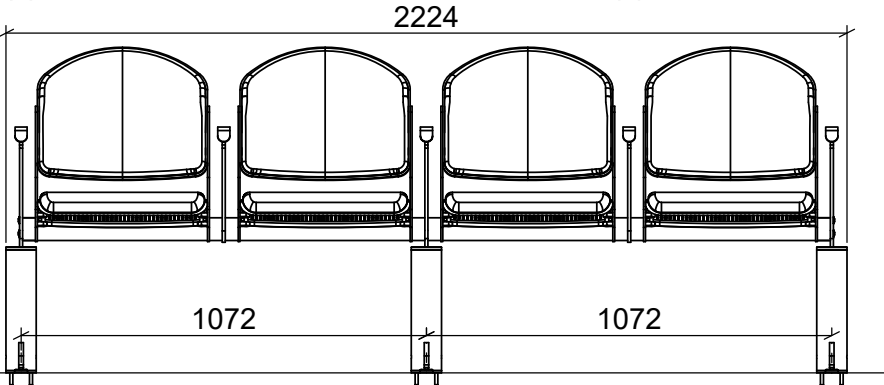

600R FIX PD mit Armlehne
Bodenmontage, 2- bis 5-Sitzer

EHEIM Möbel GmbH Öhringen
Friedrichsruher Str. 21
74613 Öhringen, Germany
www.eheim-moebel.de
info@eheim-moebel.de

Technische Änderungen vorbehalten

600R FIX PD Boden

1:20

09.11.2020