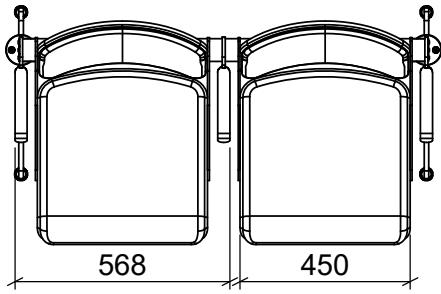

1:20

09.11.2020

600R FIX PD mit Armlehne
Bodenmontage, 2- bis 5-Sitzer

EHEIM Möbel GmbH Öhringen
 Friedrichsruher Str. 21
 74613 Öhringen, Germany
 www.eheim-moebel.de
 info@eheim-moebel.de

Technische Änderungen vorbehalten