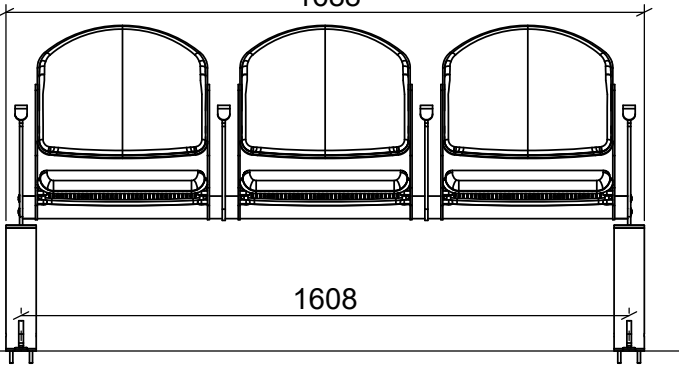

600R FIX PD mit Armlehne
Bodenmontage, 2- bis 5-Sitzer

EHEIM Möbel GmbH Öhringen
Friedrichsruher Str. 21
74613 Öhringen, Germany
www.eheim-moebel.de
info@eheim-moebel.de

Technische Änderungen vorbehalten

600R FIX PD Boden

1:20

09.11.2020