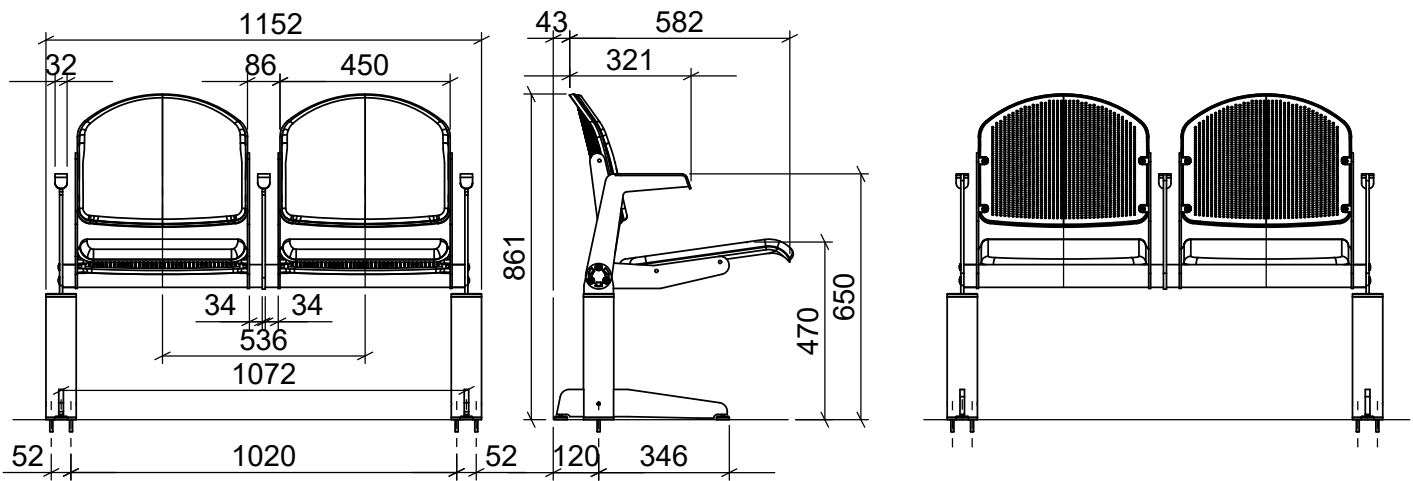

600R FIX PD
Bodenmontage, 2- bis 5-Sitzer

EHEIM Möbel GmbH Öhringen
 Friedrichsruher Str. 21
 74613 Öhringen, Germany
 www.eheim-moebel.de
 info@eheim-moebel.de

Technische Änderungen vorbehalten

600R FIX PD Boden

1:20

09.11.2020

600R FIX PD mit Armlehne
Bodenmontage, 2- bis 5-Sitzer

EHEIM Möbel GmbH Öhringen
 Friedrichsruher Str. 21
 74613 Öhringen, Germany
 www.eheim-moebel.de
 info@eheim-moebel.de

Technische Änderungen vorbehalten