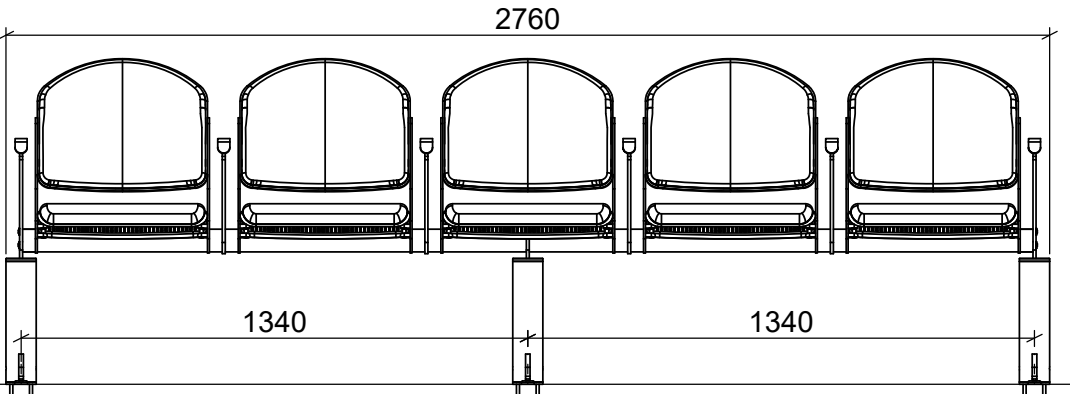

600R FIX PD
Bodenmontage, 2- bis 5-Sitzer

EHEIM Möbel GmbH Öhringen
 Friedrichsruher Str. 21
 74613 Öhringen, Germany
 www.eheim-moebel.de
 info@eheim-moebel.de

Technische Änderungen vorbehalten

600R FIX PD Boden

1:20

09.11.2020

600R FIX PD mit Armlehne
Bodenmontage, 2- bis 5-Sitzer

EHEIM Möbel GmbH Öhringen
 Friedrichsruher Str. 21
 74613 Öhringen, Germany
 www.eheim-moebel.de
 info@eheim-moebel.de

Technische Änderungen vorbehalten