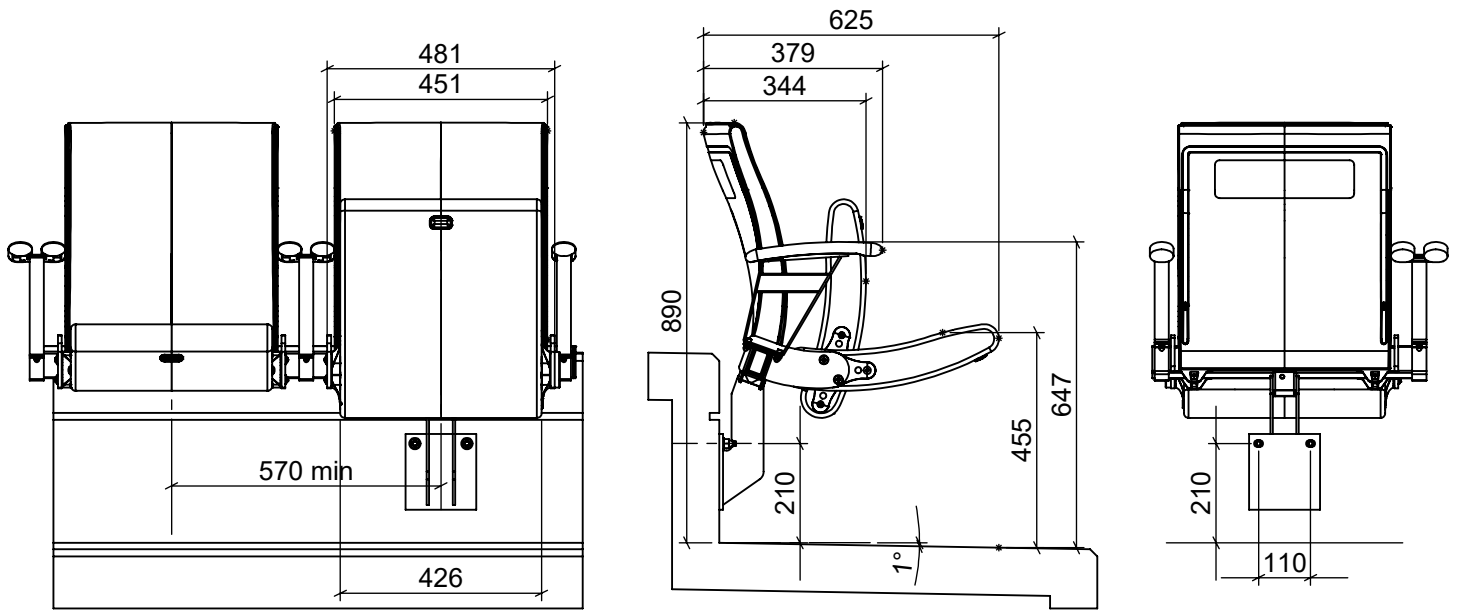

ARC MAX RA & MULTI FS

EHEIM Möbel GmbH Öhringen
Friedrichsruher Str. 21
74613 Öhringen, Germany
www.eheim-moebel.de
info@eheim-moebel.de

Technische Änderungen vorbehalten

ARC MAX 2019

1:16

26.10.2020