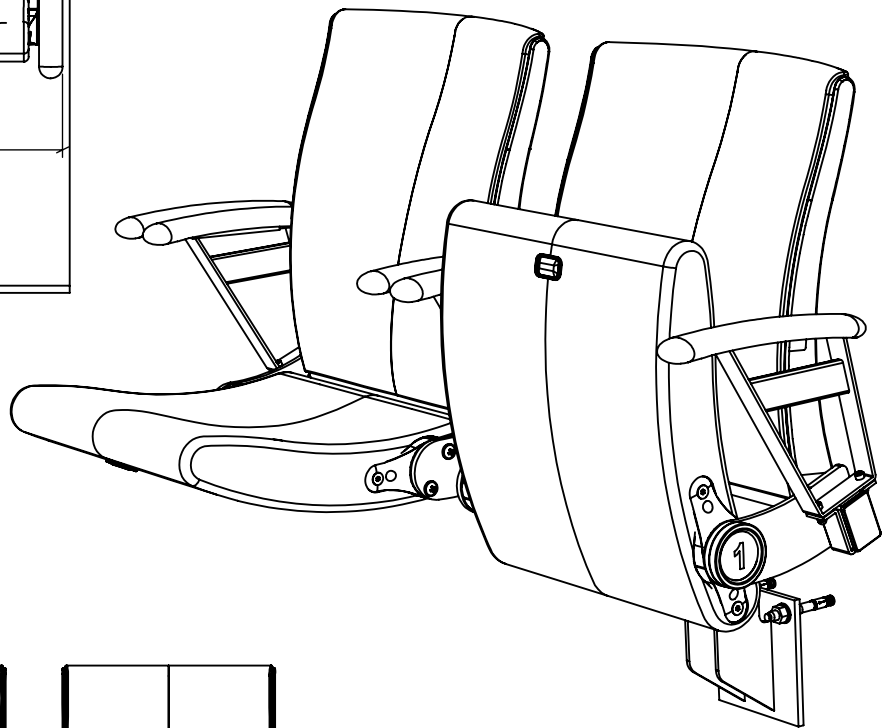

ARC MAX RA & MULTI FS

EHEIM Möbel GmbH Öhringen
Friedrichsruher Str. 21
74613 Öhringen, Germany
www.eheim-moebel.de
info@eheim-moebel.de

Technische Änderungen vorbehalten

ARC MAX 2019

1:16

26.10.2020