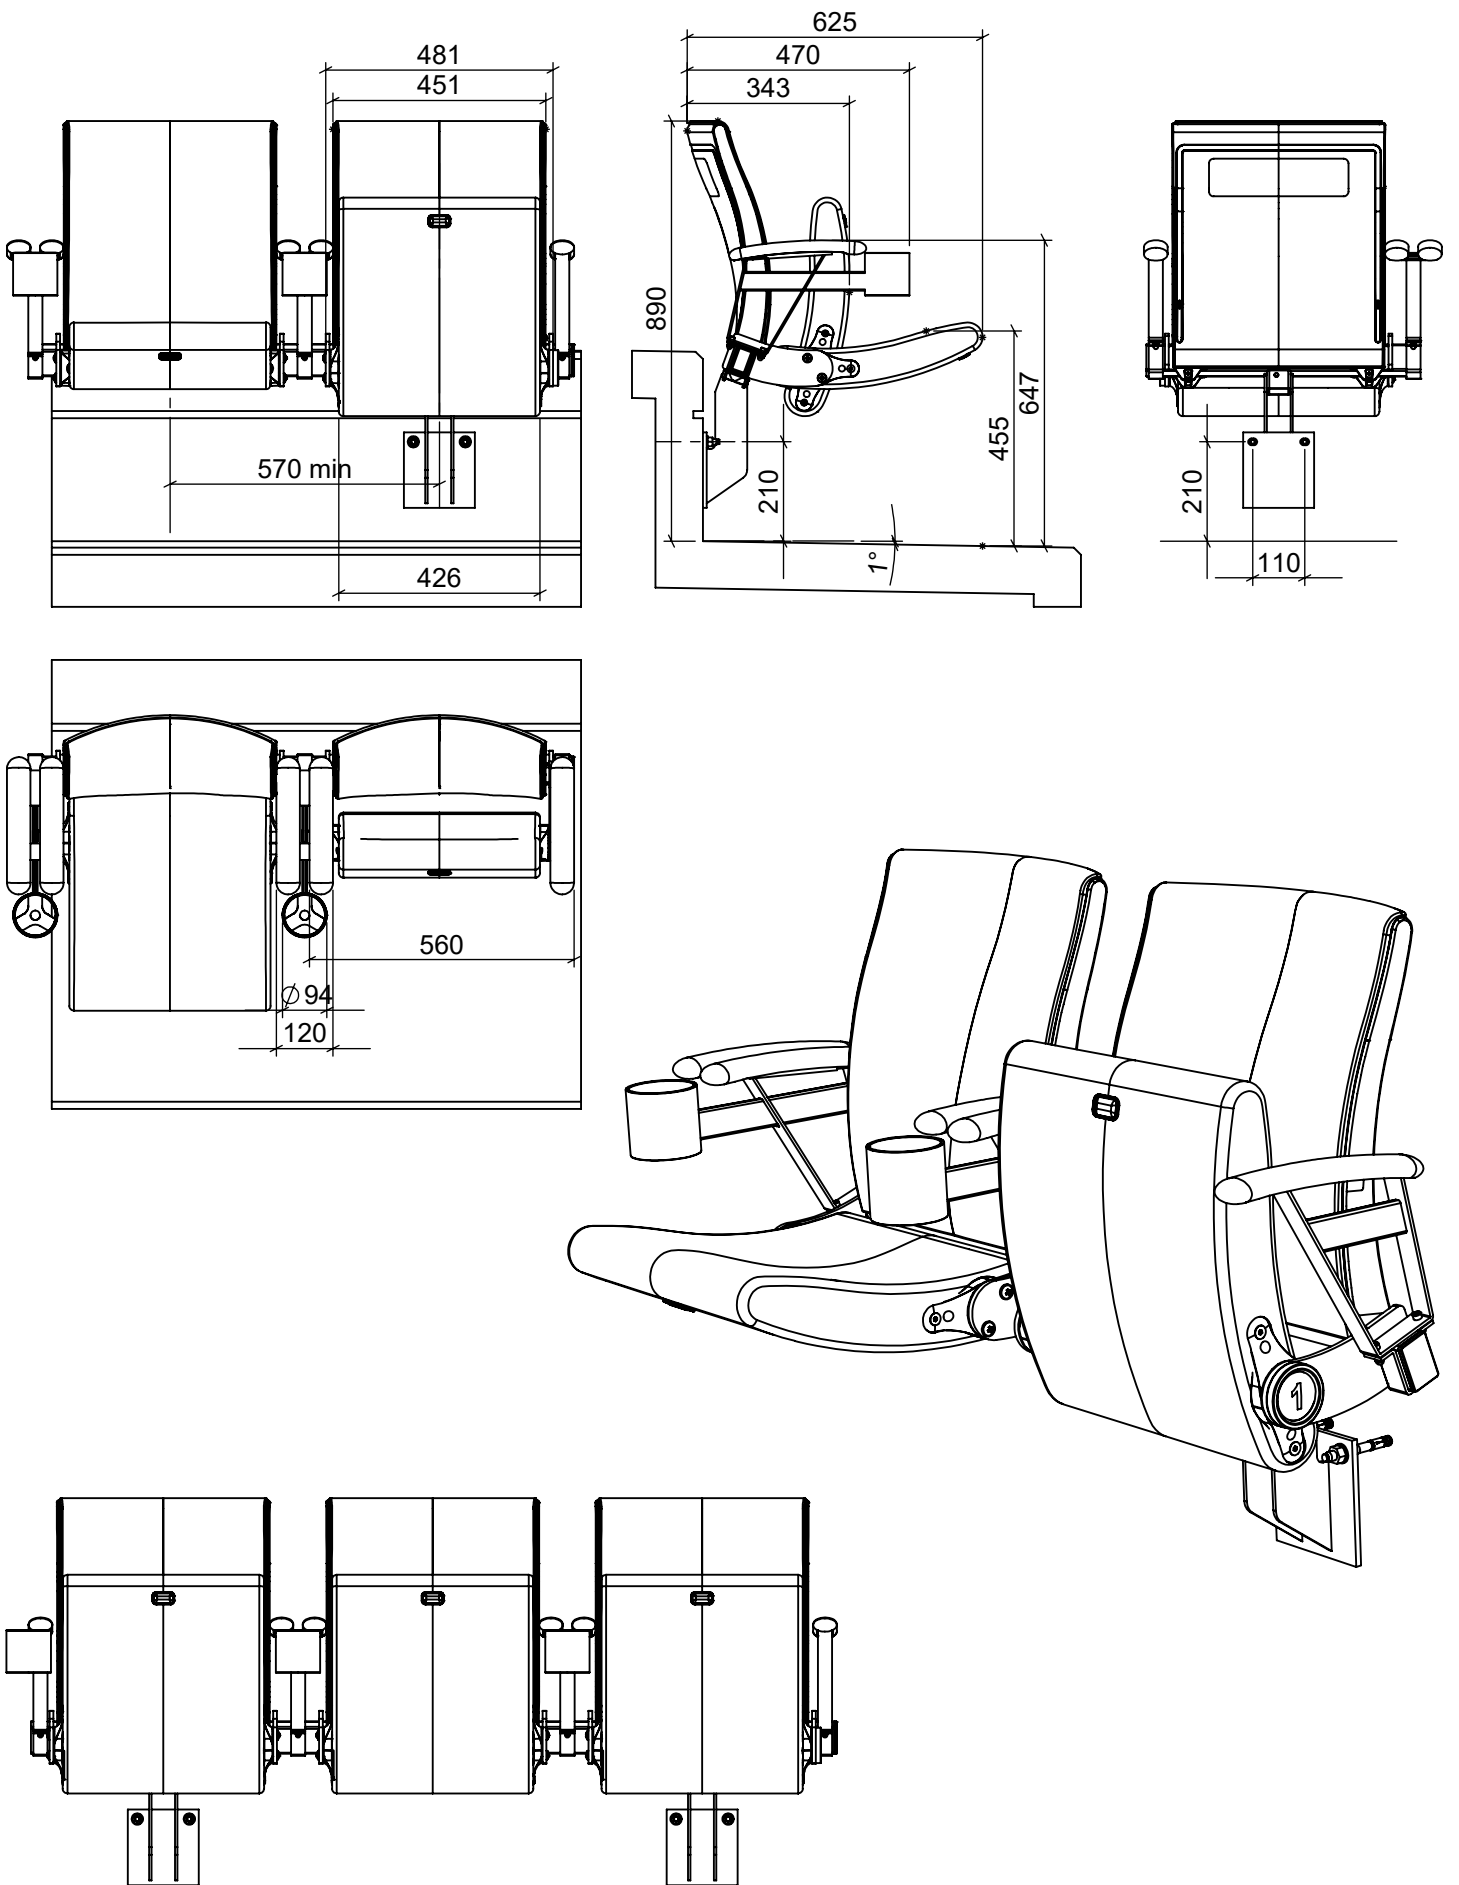

EHEIM Möbel GmbH Öhringen
 Friedrichsruher Str. 21
 74613 Öhringen, Germany
 www.eheim-moebel.de
 info@eheim-moebel.de

Technische Änderungen vorbehalten

ARC MAX 2019

1:16

26.10.2020

ARC MAX RA & CUPHOLDER FS