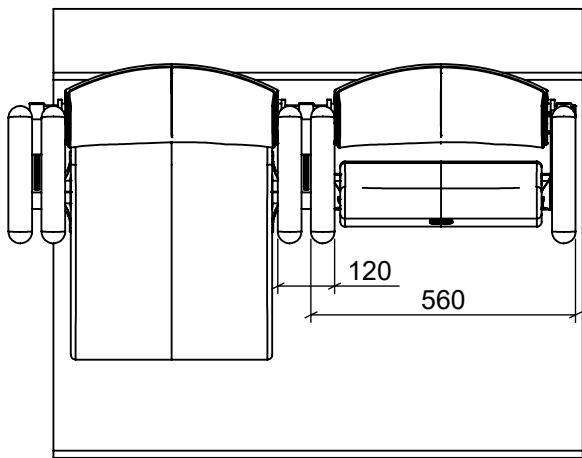

ARC MAX RA & MULTI FS

EHEIM Möbel GmbH Öhringen
Friedrichsruher Str. 21
74613 Öhringen, Germany
www.eheim-moebel.de
info@eheim-moebel.de

Technische Änderungen vorbehalten

ARC MAX 2019

1:16

26.10.2020