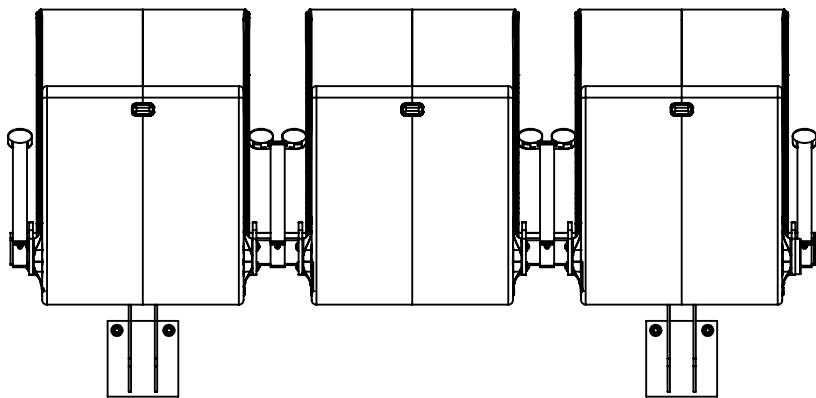

ARC MAX RA & MULTI FS

EHEIM Möbel GmbH Öhringen
Friedrichsruher Str. 21
74613 Öhringen, Germany
www.eheim-moebel.de
info@eheim-moebel.de

Technische Änderungen vorbehalten

ARC MAX 2019

1:16

26.10.2020