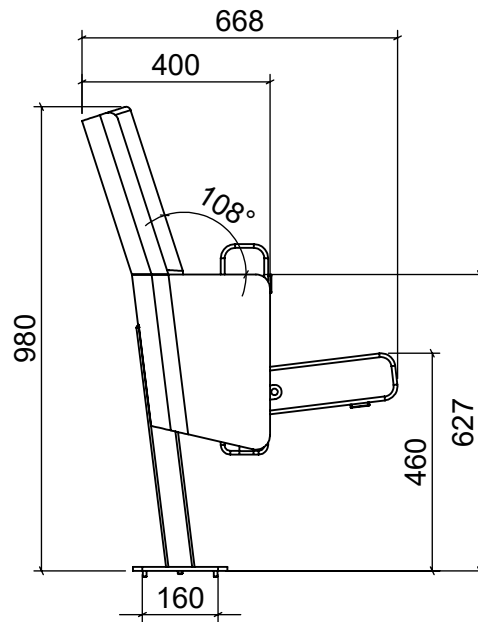

Theaterstuhl TSA, Parkett

EHEIM Möbel GmbH Öhringen
 Friedrichsruher Str. 21
 74613 Öhringen, Germany
 www.eheim-moebel.de
 info@eheim-moebel.de

Technische Änderungen vorbehalten

1:16

25.09.2020

Theaterstuhl TSA, Galerie