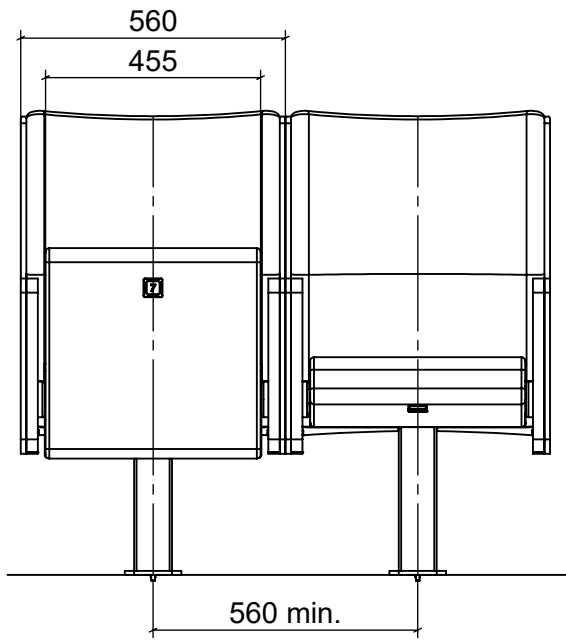

Theaterstuhl TSA, Parkett

EHEIM Möbel GmbH Öhringen
 Friedrichsruher Str. 21
 74613 Öhringen, Germany
 www.eheim-moebel.de
 info@eheim-moebel.de

Technische Änderungen vorbehalten

1:16

25.09.2020

Theaterstuhl TSA, Galerie