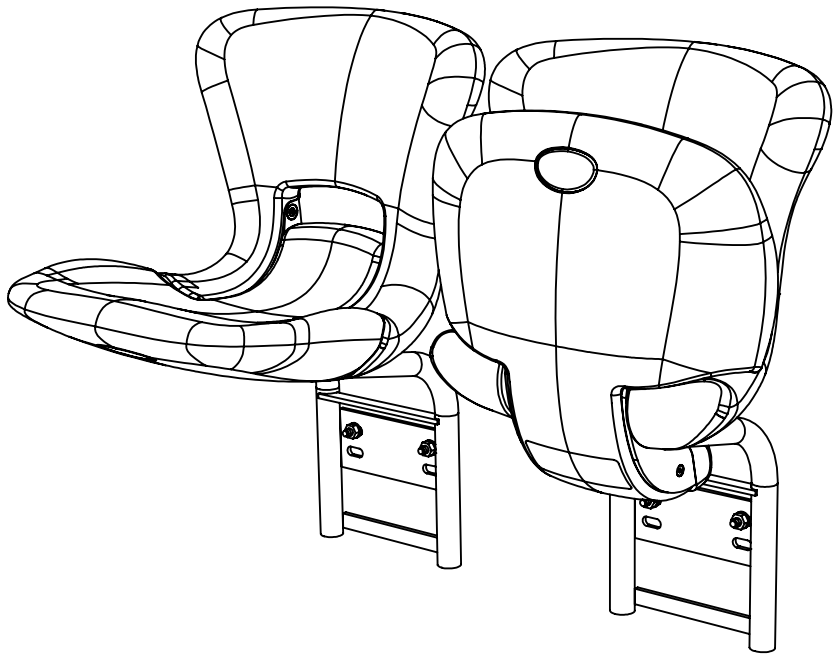

FCB-M 2020

1:16

26.07.2020

FCB-M SNS RM (seat no. small, riser mount)

EHEIM Möbel GmbH Öhringen
 Friedrichsruher Str. 21
 74613 Öhringen, Germany
 www.eheim-moebel.de
 info@eheim-moebel.de

Technische Änderungen vorbehalten

FCB-M 2020

1:16

26.07.2020

FCB-M SNL RM (seat no. large, riser mount)

EHEIM Möbel GmbH Öhringen
 Friedrichsruher Str. 21
 74613 Öhringen, Germany
 www.eheim-moebel.de
 info@eheim-moebel.de

Technische Änderungen vorbehalten