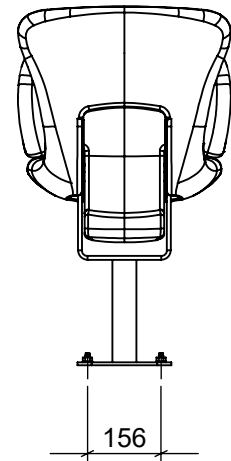

FCB-M SNS FO (seat no. small, floor mount)

EHEIM Möbel GmbH Öhringen
 Friedrichsruher Str. 21
 74613 Öhringen, Germany
 www.eheim-moebel.de
 info@eheim-moebel.de

Technische Änderungen vorbehalten

FCB-M 2020

1:16

26.07.2020

FCB-M SNL FO (seat no. large, floor mount)

EHEIM Möbel GmbH Öhringen
 Friedrichsruher Str. 21
 74613 Öhringen, Germany
 www.eheim-moebel.de
 info@eheim-moebel.de

Technische Änderungen vorbehalten