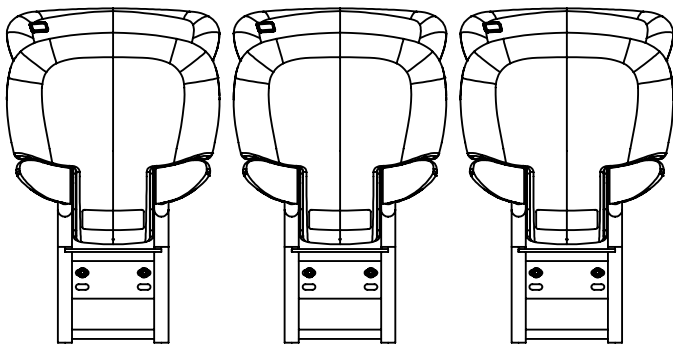

1:16

26.07.2020

FCB-M SNL FO (seat no. large, floor mount)

EHEIM Möbel GmbH Öhringen
 Friedrichsruher Str. 21
 74613 Öhringen, Germany
 www.eheim-moebel.de
 info@eheim-moebel.de

Technische Änderungen vorbehalten

FCB-M 2020

1:16

26.07.2020

FCB-M SNS RM (seat no. small, riser mount)

EHEIM Möbel GmbH Öhringen
 Friedrichsruher Str. 21
 74613 Öhringen, Germany
 www.eheim-moebel.de
 info@eheim-moebel.de

Technische Änderungen vorbehalten