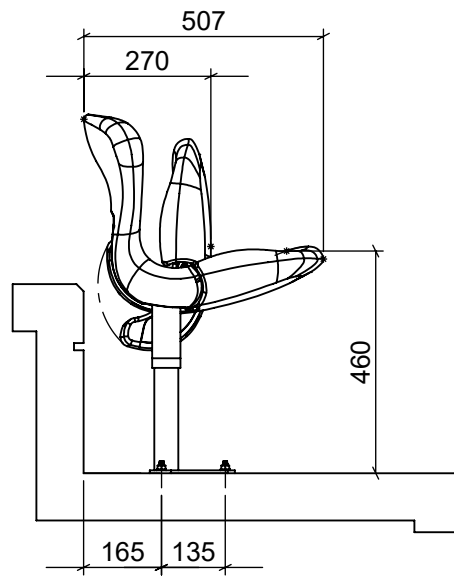

FCB-M SNS FO (seat no. small, floor mount)

EHEIM Möbel GmbH Öhringen
 Friedrichsruher Str. 21
 74613 Öhringen, Germany
 www.eheim-moebel.de
 info@eheim-moebel.de

Technische Änderungen vorbehalten

FCB-M 2020

1:16

26.07.2020

FCB-M SNL FO (seat no. large, floor mount)

EHEIM Möbel GmbH Öhringen
 Friedrichsruher Str. 21
 74613 Öhringen, Germany
 www.eheim-moebel.de
 info@eheim-moebel.de

Technische Änderungen vorbehalten