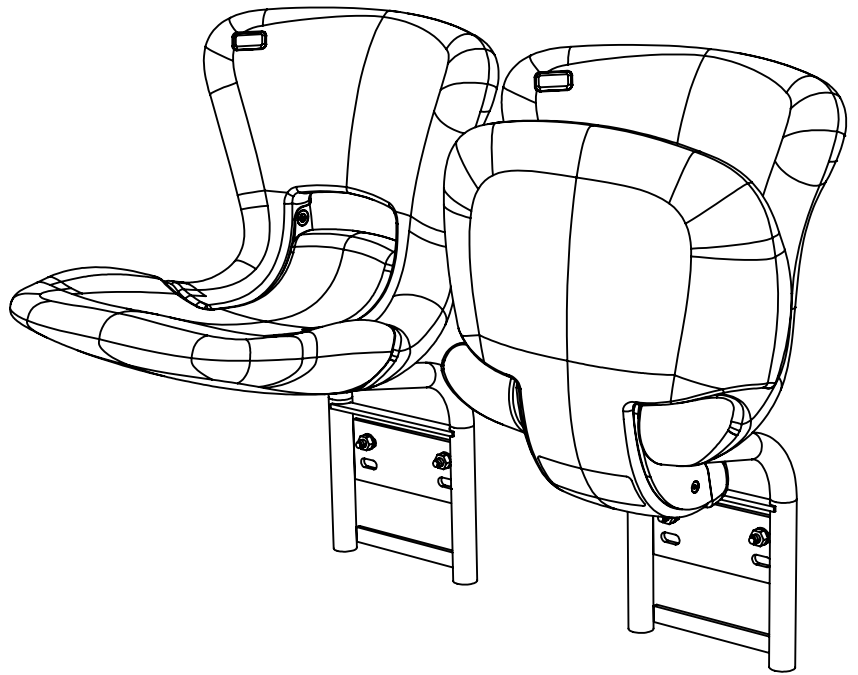

1:16

26.07.2020

FCB-M SNL FO (seat no. large, floor mount)

EHEIM Möbel GmbH Öhringen
 Friedrichsruher Str. 21
 74613 Öhringen, Germany
 www.eheim-moebel.de
 info@eheim-moebel.de

Technische Änderungen vorbehalten

FCB-M 2020

1:16

26.07.2020

FCB-M SNS RM (seat no. small, riser mount)

EHEIM Möbel GmbH Öhringen
 Friedrichsruher Str. 21
 74613 Öhringen, Germany
 www.eheim-moebel.de
 info@eheim-moebel.de

Technische Änderungen vorbehalten