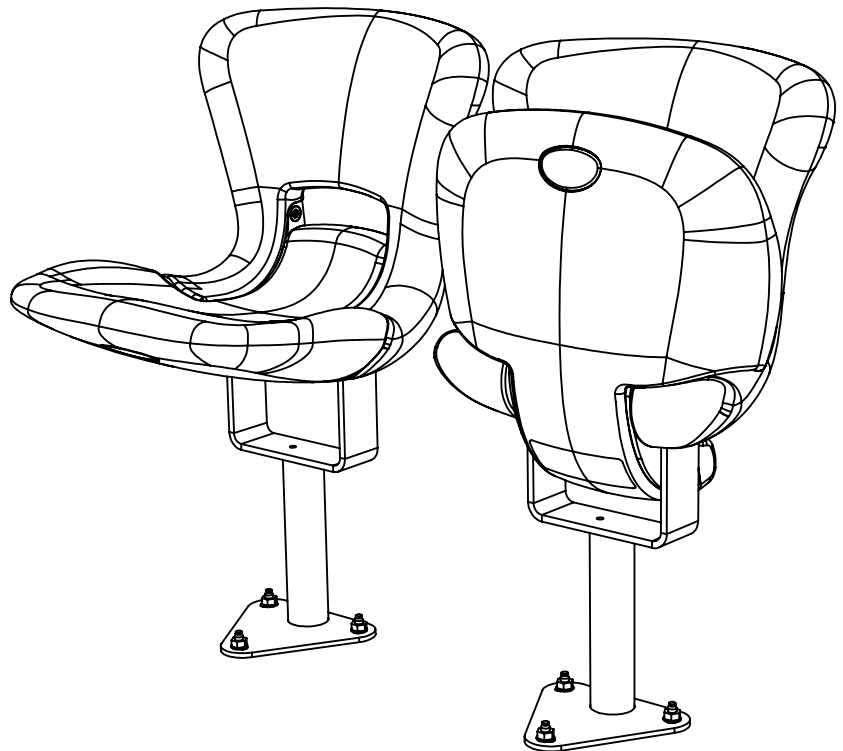

FCB-M SNS FO (seat no. small, floor mount)

EHEIM Möbel GmbH Öhringen
 Friedrichsruher Str. 21
 74613 Öhringen, Germany
 www.eheim-moebel.de
 info@eheim-moebel.de

Technische Änderungen vorbehalten

FCB-M 2020

1:16

26.07.2020

FCB-M SNL FO (seat no. large, floor mount)

EHEIM Möbel GmbH Öhringen
 Friedrichsruher Str. 21
 74613 Öhringen, Germany
 www.eheim-moebel.de
 info@eheim-moebel.de

Technische Änderungen vorbehalten

FCB-M 2020

1:16

26.07.2020

FCB-M SNS RM (seat no. small, riser mount)

EHEIM Möbel GmbH Öhringen
 Friedrichsruher Str. 21
 74613 Öhringen, Germany
 www.eheim-moebel.de
 info@eheim-moebel.de

Technische Änderungen vorbehalten