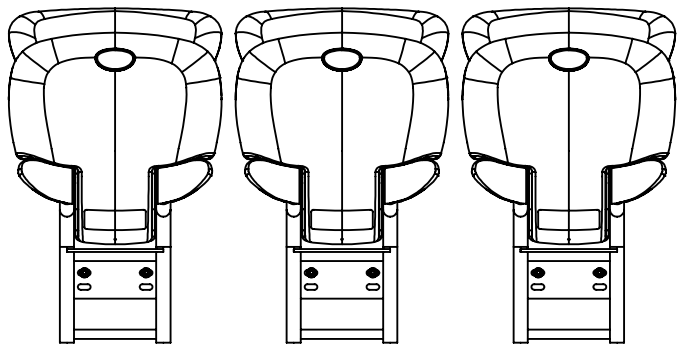

FCB-M 2020

1:16

26.07.2020

FCB-M SNS RM (seat no. small, riser mount)

EHEIM Möbel GmbH Öhringen
 Friedrichsruher Str. 21
 74613 Öhringen, Germany
 www.eheim-moebel.de
 info@eheim-moebel.de

Technische Änderungen vorbehalten

FCB-M 2020

1:16

26.07.2020

FCB-M SNL RM (seat no. large, riser mount)

EHEIM Möbel GmbH Öhringen
 Friedrichsruher Str. 21
 74613 Öhringen, Germany
 www.eheim-moebel.de
 info@eheim-moebel.de

Technische Änderungen vorbehalten