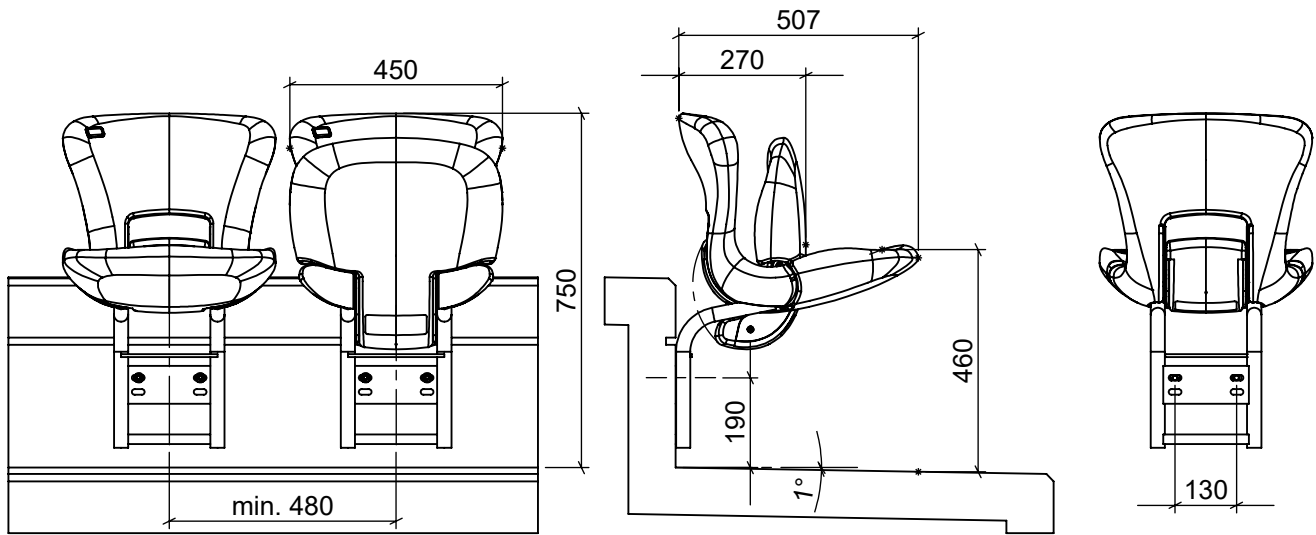

1:16

26.07.2020

FCB-M SNL FO (seat no. large, floor mount)

EHEIM Möbel GmbH Öhringen
 Friedrichsruher Str. 21
 74613 Öhringen, Germany
 www.eheim-moebel.de
 info@eheim-moebel.de

Technische Änderungen vorbehalten

FCB-M 2020

1:16

26.07.2020

FCB-M SNS RM (seat no. small, riser mount)

EHEIM Möbel GmbH Öhringen
 Friedrichsruher Str. 21
 74613 Öhringen, Germany
 www.eheim-moebel.de
 info@eheim-moebel.de

Technische Änderungen vorbehalten