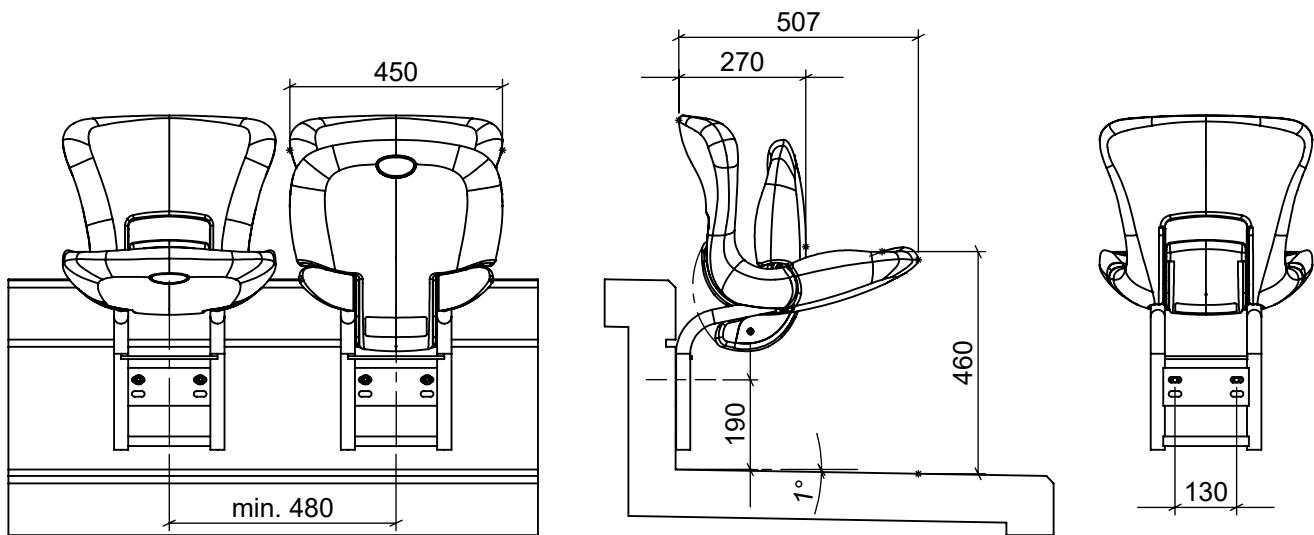

FCB-M 2020

1:16

26.07.2020

FCB-M SNS RM (seat no. small, riser mount)

EHEIM Möbel GmbH Öhringen
 Friedrichsruher Str. 21
 74613 Öhringen, Germany
 www.eheim-moebel.de
 info@eheim-moebel.de

Technische Änderungen vorbehalten

FCB-M 2020

1:16

26.07.2020

FCB-M SNL RM (seat no. large, riser mount)

EHEIM Möbel GmbH Öhringen
 Friedrichsruher Str. 21
 74613 Öhringen, Germany
 www.eheim-moebel.de
 info@eheim-moebel.de

Technische Änderungen vorbehalten