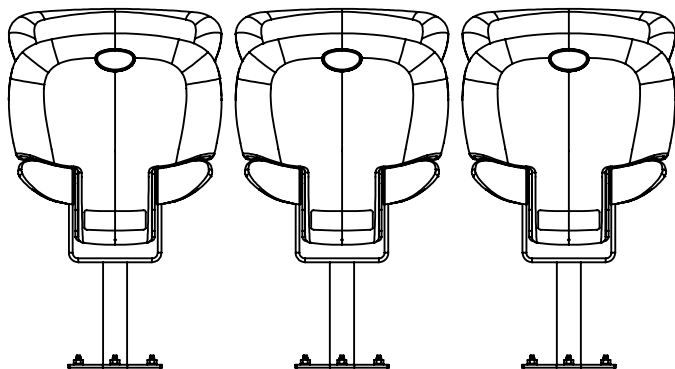

FCB-M SNS FO (seat no. small, floor mount)

EHEIM Möbel GmbH Öhringen
 Friedrichsruher Str. 21
 74613 Öhringen, Germany
 www.eheim-moebel.de
 info@eheim-moebel.de

Technische Änderungen vorbehalten

FCB-M 2020

1:16

26.07.2020

FCB-M SNL FO (seat no. large, floor mount)

EHEIM Möbel GmbH Öhringen
 Friedrichsruher Str. 21
 74613 Öhringen, Germany
 www.eheim-moebel.de
 info@eheim-moebel.de

Technische Änderungen vorbehalten