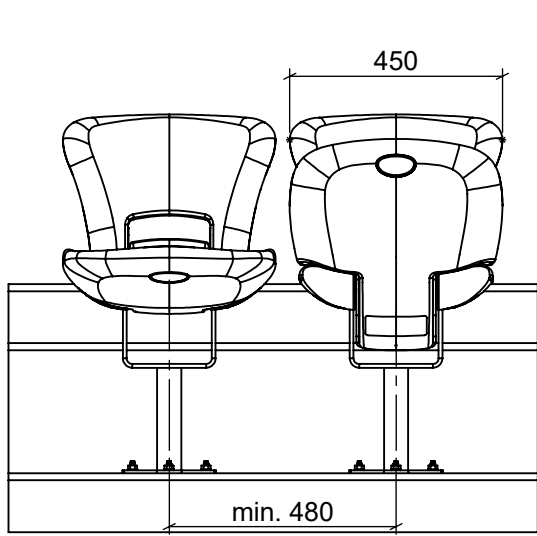

1:16

26.07.2020

FCB-M SNL FO (seat no. large, floor mount)

EHEIM Möbel GmbH Öhringen
 Friedrichsruher Str. 21
 74613 Öhringen, Germany
 www.eheim-moebel.de
 info@eheim-moebel.de

Technische Änderungen vorbehalten