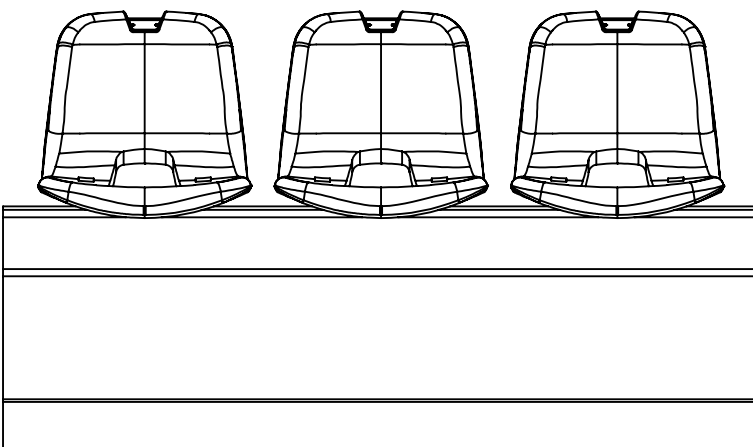

EHEIM EBM SHELL RM

Technische Änderungen vorbehalten

EHEIM SHELL

EHEIM Möbel GmbH Öhringen
 Friedrichsruher Str. 21
 74613 Öhringen, Germany
 www.eheim-moebel.de
 info@eheim-moebel.de

1:16

28.09.2020

EBM SHELL SM