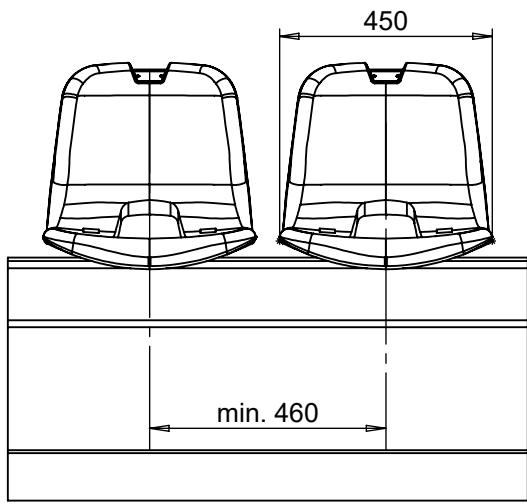

EHEIM EBM SHELL RM

Technische Änderungen vorbehalten

EHEIM SHELL

EHEIM Möbel GmbH Öhringen
 Friedrichsruher Str. 21
 74613 Öhringen, Germany
 www.eheim-moebel.de
 info@eheim-moebel.de

1:16

28.09.2020

EBM SHELL SM