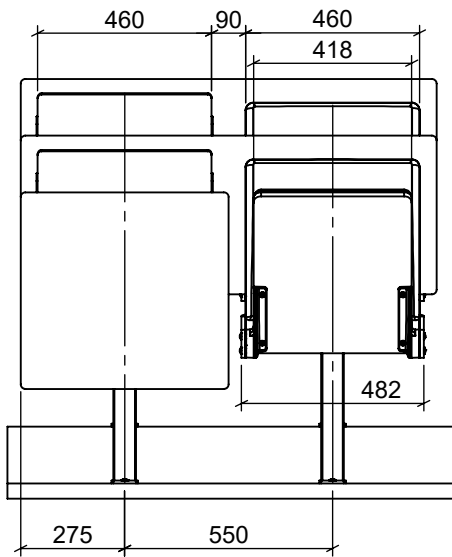

ARC WOOD PPA

Technische Änderungen vorbehalten

EHEIM Möbel GmbH Öhringen
 Friedrichsruher Str. 21
 74613 Öhringen, Germany
 www.eheim-moebel.de
 info@eheim-moebel.de

1:20

04.08.2020

ARC WOOD PPA PD

Technische Änderungen vorbehalten