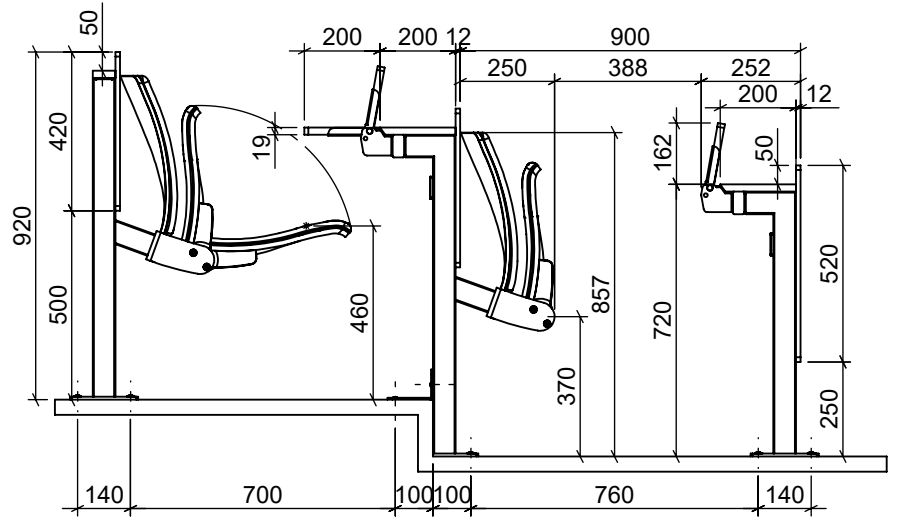

ARC WOOD PPA

Technische Änderungen vorbehalten

EHEIM Möbel GmbH Öhringen
 Friedrichsruher Str. 21
 74613 Öhringen, Germany
 www.eheim-moebel.de
 info@eheim-moebel.de

1:20

04.08.2020

ARC WOOD PPA PD

Technische Änderungen vorbehalten