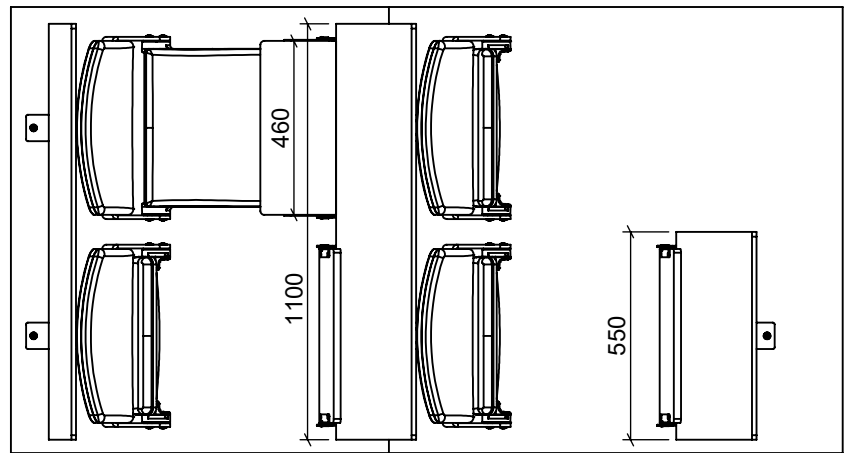

ARC WOOD PPA

Technische Änderungen vorbehalten

EHEIM Möbel GmbH Öhringen
 Friedrichsruher Str. 21
 74613 Öhringen, Germany
 www.eheim-moebel.de
 info@eheim-moebel.de

1:20

04.08.2020

ARC WOOD PPA PD

Technische Änderungen vorbehalten