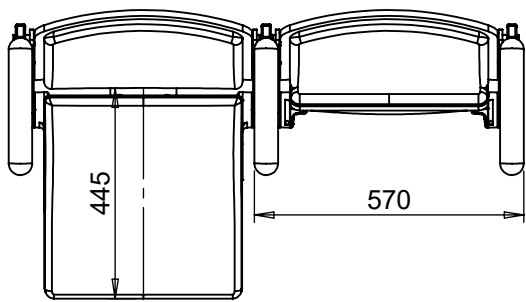

ARC WOOD PD FI & MULTI armrest

EHEIM Möbel GmbH Öhringen
Friedrichsruher Str. 21
74613 Öhringen, Germany
www.eheim-moebel.de
info@eheim-moebel.de

Technische Änderungen vorbehalten

ARC WOOD 2020

1:16

11.08.2020