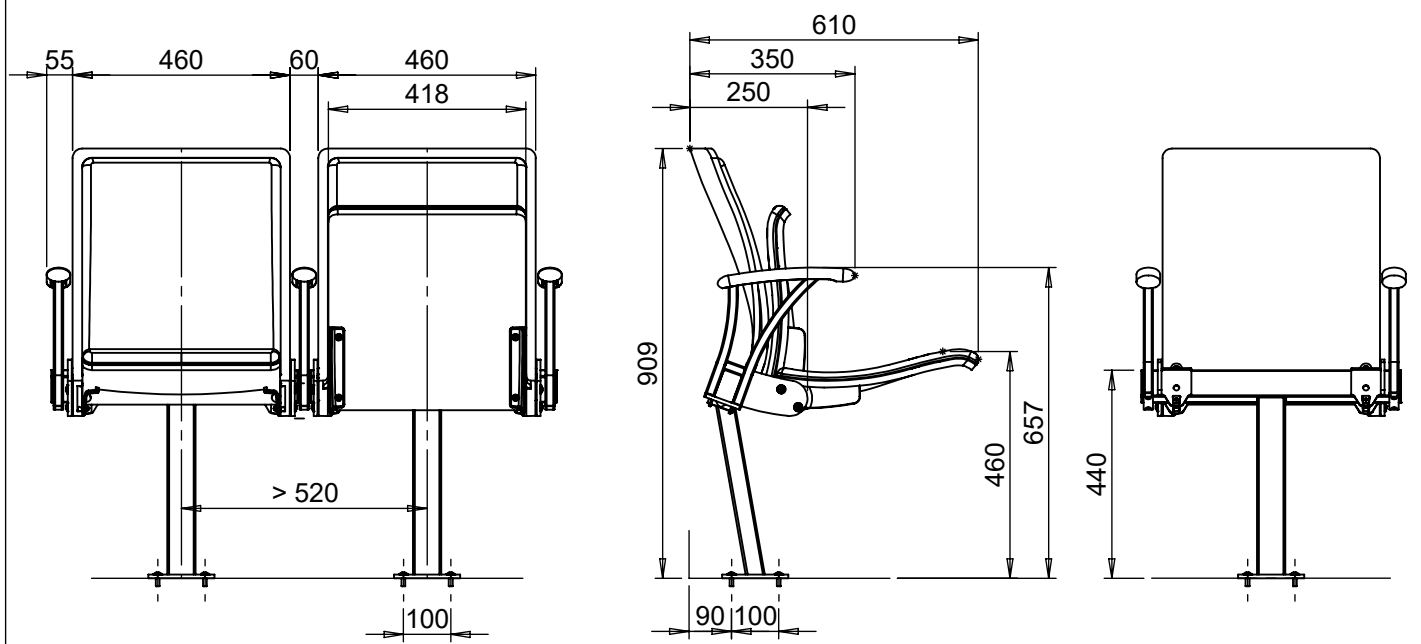

ARC WOOD PD FI & MULTI armrest

EHEIM Möbel GmbH Öhringen
Friedrichsruher Str. 21
74613 Öhringen, Germany
www.eheim-moebel.de
info@eheim-moebel.de

Technische Änderungen vorbehalten

ARC WOOD 2020

1:16

11.08.2020