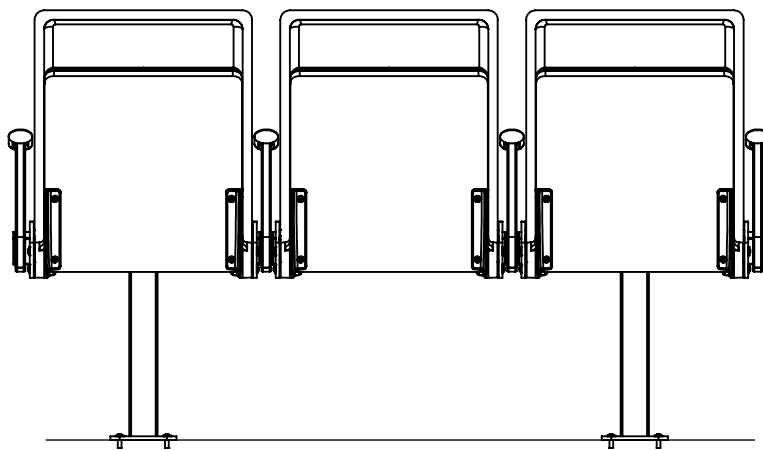

ARC WOOD PD FI & MULTI armrest

EHEIM Möbel GmbH Öhringen
Friedrichsruher Str. 21
74613 Öhringen, Germany
www.eheim-moebel.de
info@eheim-moebel.de

Technische Änderungen vorbehalten

ARC WOOD 2020

1:16

11.08.2020