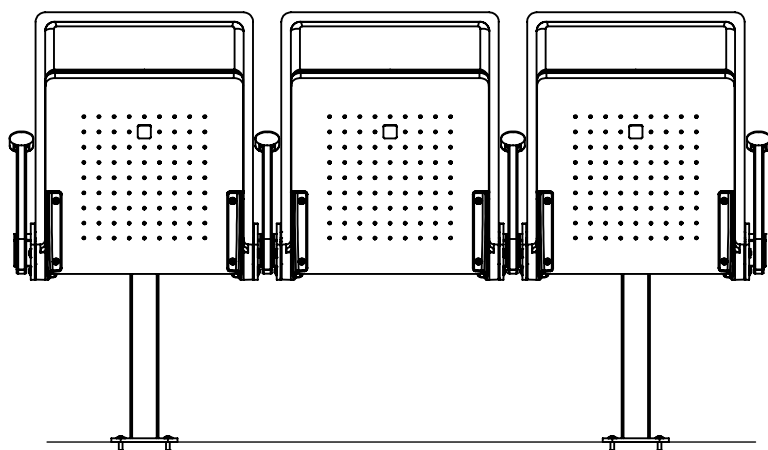

EHEIM Möbel GmbH Öhringen
 Friedrichsruher Str. 21
 74613 Öhringen, Germany
 www.eheim-moebel.de
 info@eheim-moebel.de

Technische Änderungen vorbehalten

ARC WOOD 2020

1:16

11.08.2020

ARC WOOD PD AC FI & MULTI armrest