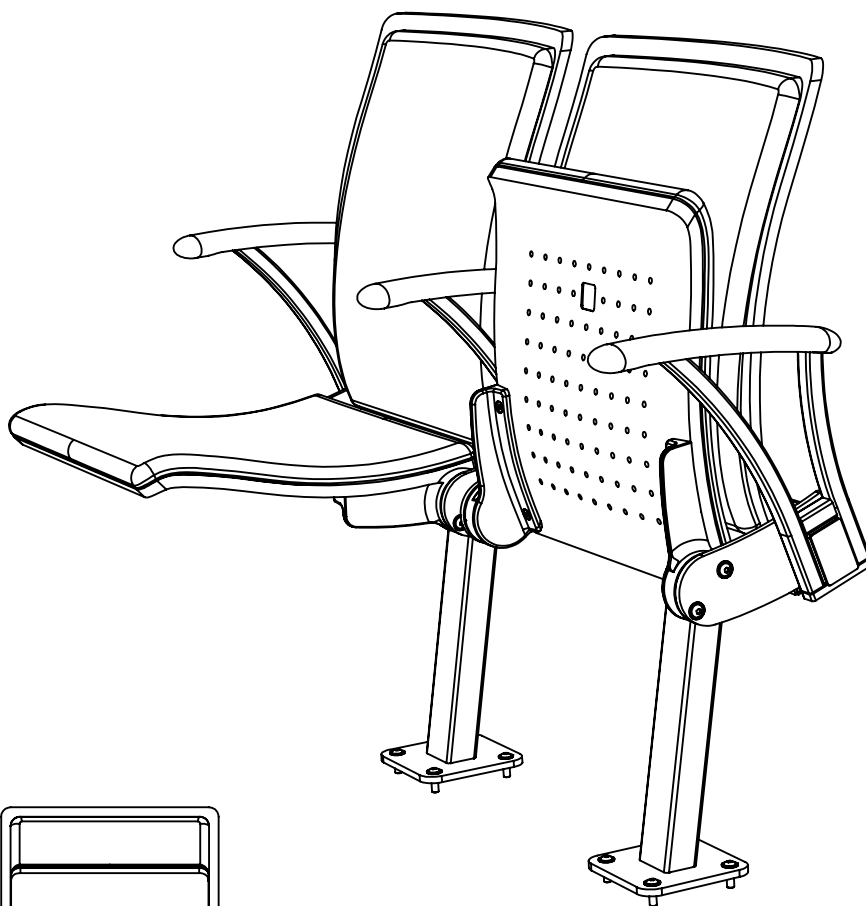

EHEIM Möbel GmbH Öhringen
 Friedrichsruher Str. 21
 74613 Öhringen, Germany
 www.eheim-moebel.de
 info@eheim-moebel.de

Technische Änderungen vorbehalten

ARC WOOD 2020

1:16

11.08.2020

ARC WOOD PD AC FI & MULTI armrest