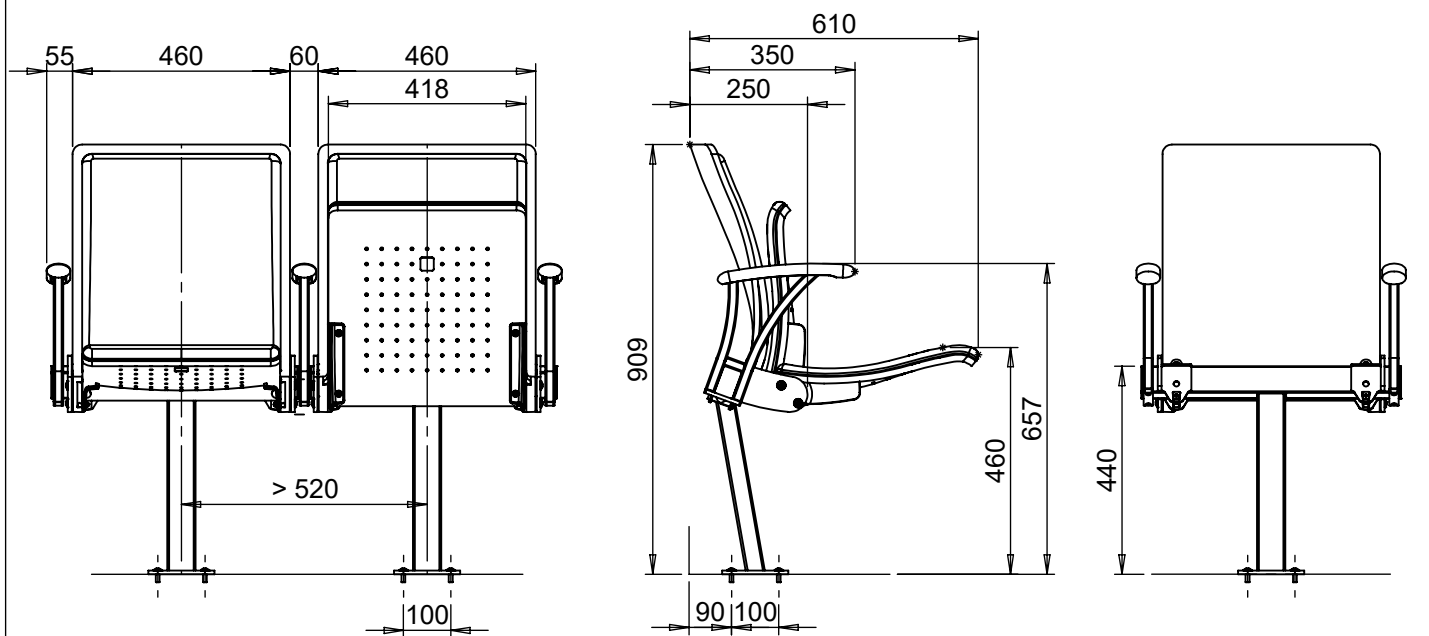

ARC WOOD PD AC FI & MULTI armrest

EHEIM Möbel GmbH Öhringen
Friedrichsruher Str. 21
74613 Öhringen, Germany
www.eheim-moebel.de
info@eheim-moebel.de

Technische Änderungen vorbehalten

ARC WOOD 2020

1:16

11.08.2020