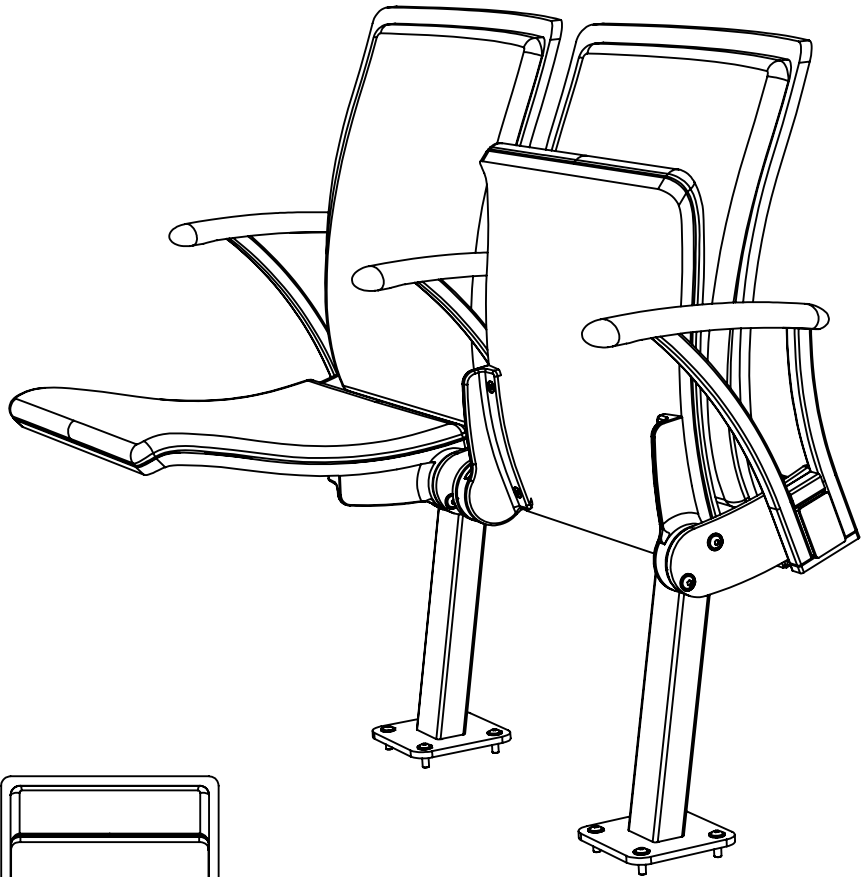

ARC WOOD PD FI & MULTI armrest

EHEIM Möbel GmbH Öhringen
Friedrichsruher Str. 21
74613 Öhringen, Germany
www.eheim-moebel.de
info@eheim-moebel.de

Technische Änderungen vorbehalten

ARC WOOD 2020

1:16

11.08.2020