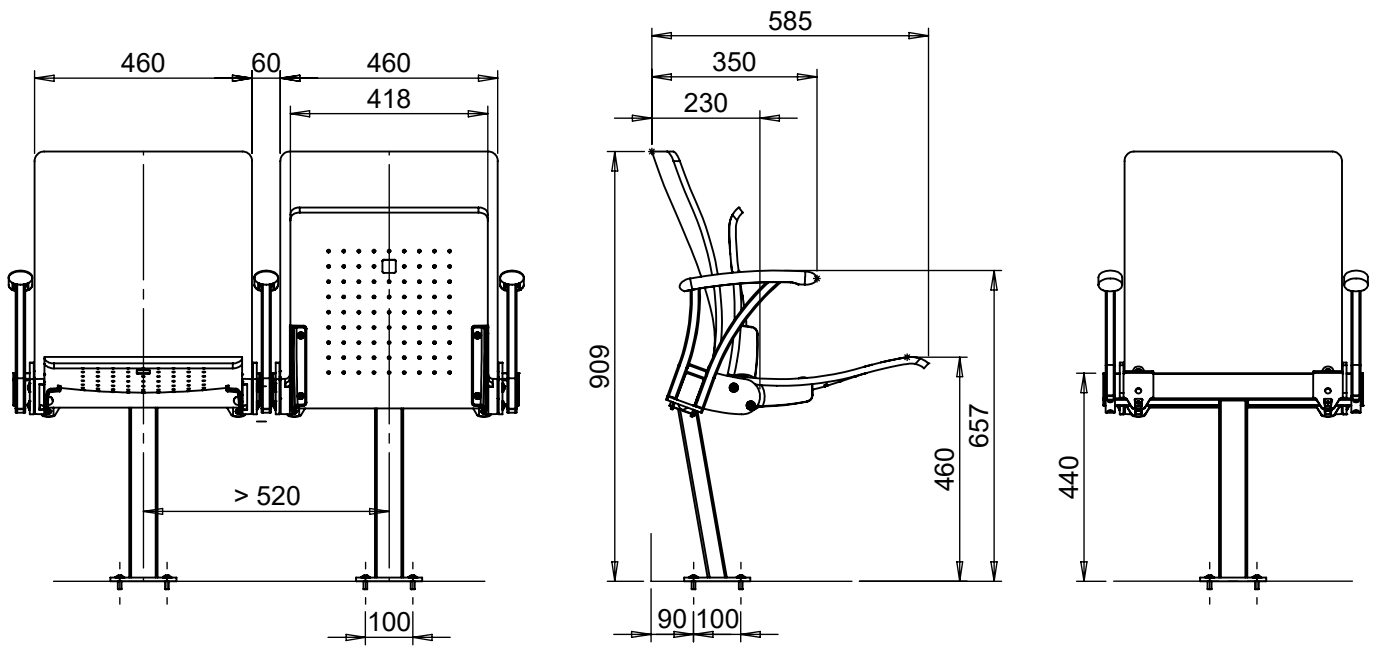

ARC WOOD AC FI & MULTI armrest

EHEIM Möbel GmbH Öhringen
Friedrichsruher Str. 21
74613 Öhringen, Germany
www.eheim-moebel.de
info@eheim-moebel.de

Technische Änderungen vorbehalten

ARC WOOD 2020

1:16

11.08.2020