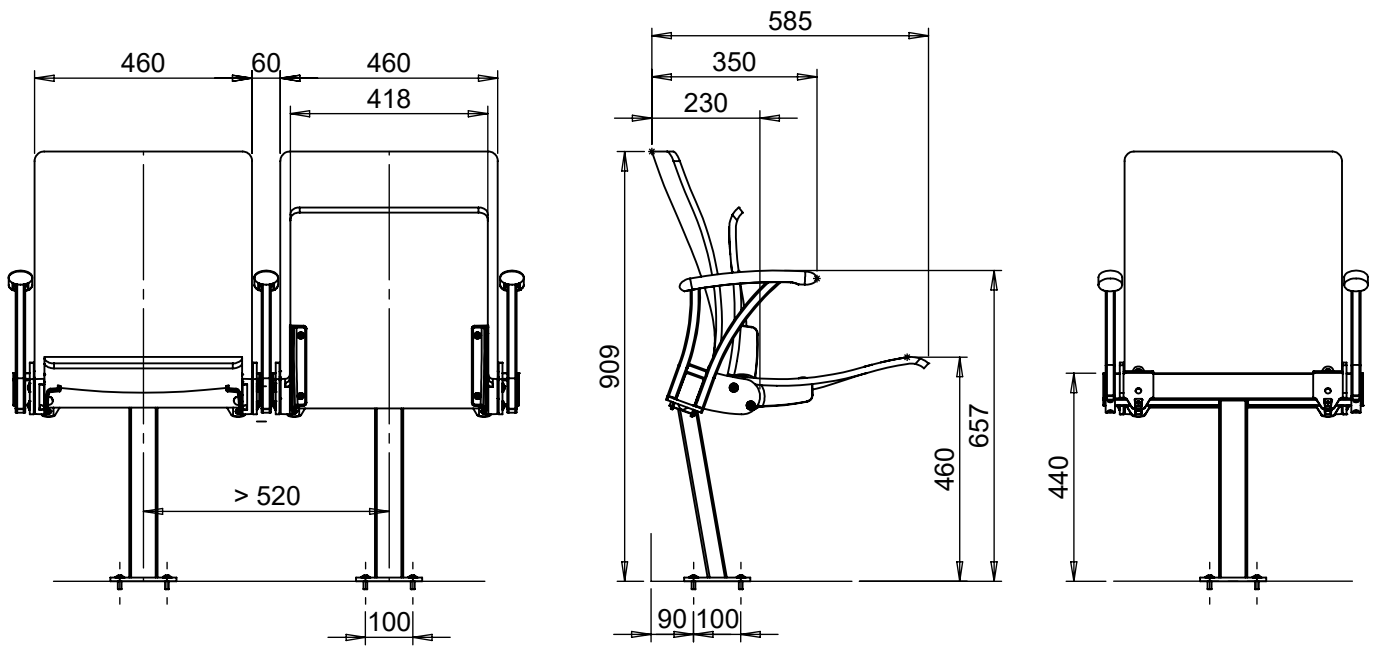

# ARC WOOD FI

Technische Änderungen vorbehalten

ARC WOOD 2020

EHEIM Möbel GmbH Öhringen  
 Friedrichsruher Str. 21  
 74613 Öhringen, Germany  
 www.eheim-moebel.de  
 info@eheim-moebel.de

1:16

11.08.2020

**ARC WOOD FI & MULTI armrest**