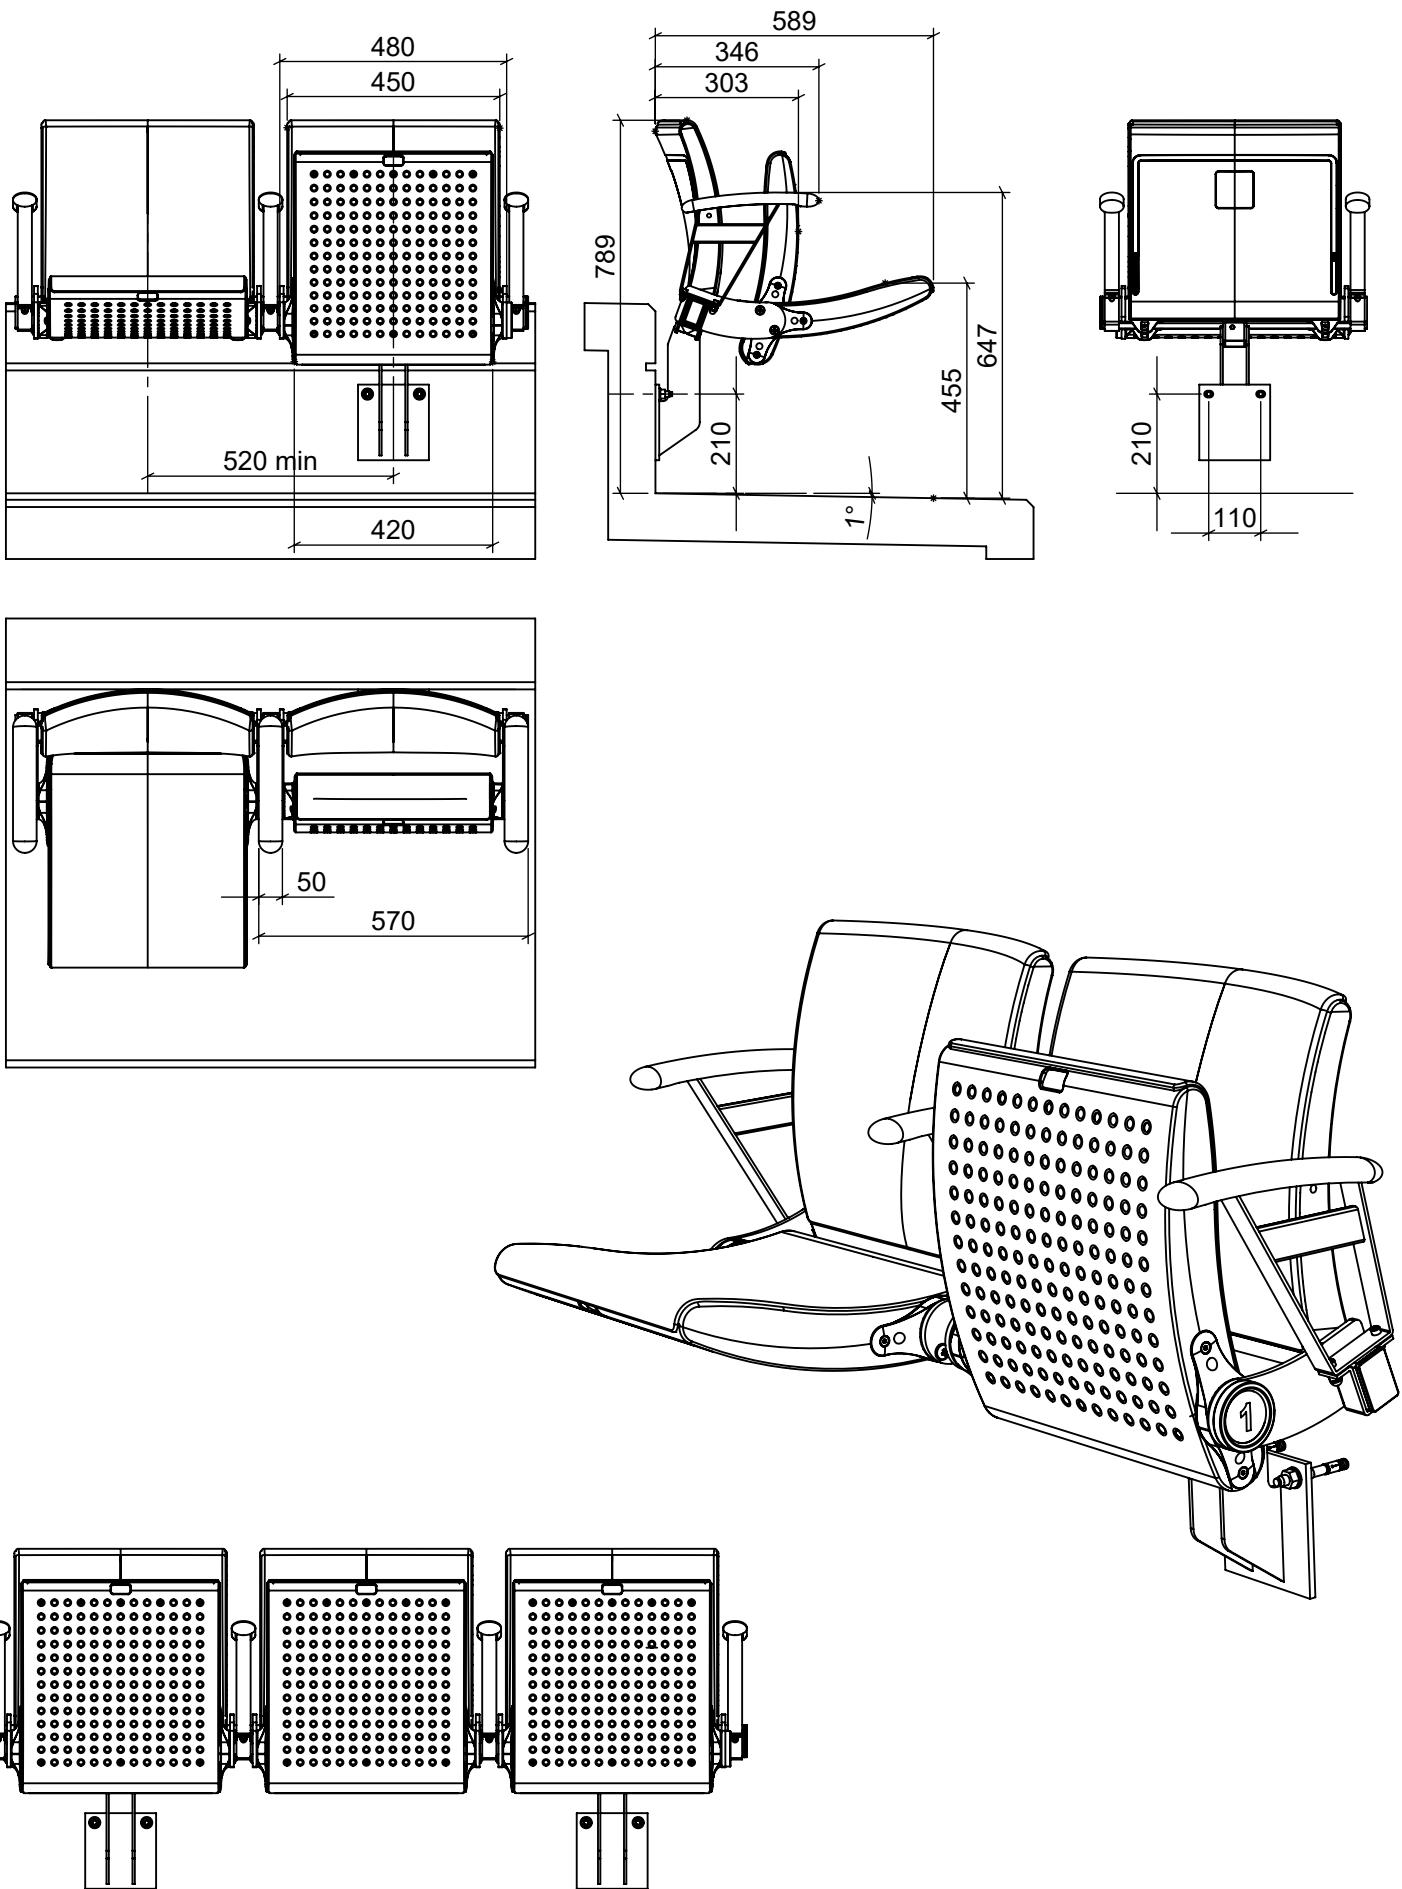

ARC ONE BASIC RA

EHEIM Möbel GmbH Öhringen
 Friedrichsruher Str. 21
 74613 Öhringen, Germany
 www.eheim-moebel.de
 info@eheim-moebel.de

SPECS ARC ONE 2019 RA

ARC ONE 2019

1:16

20.08.2019

ARC ONE BASIC RA & MULTI FS