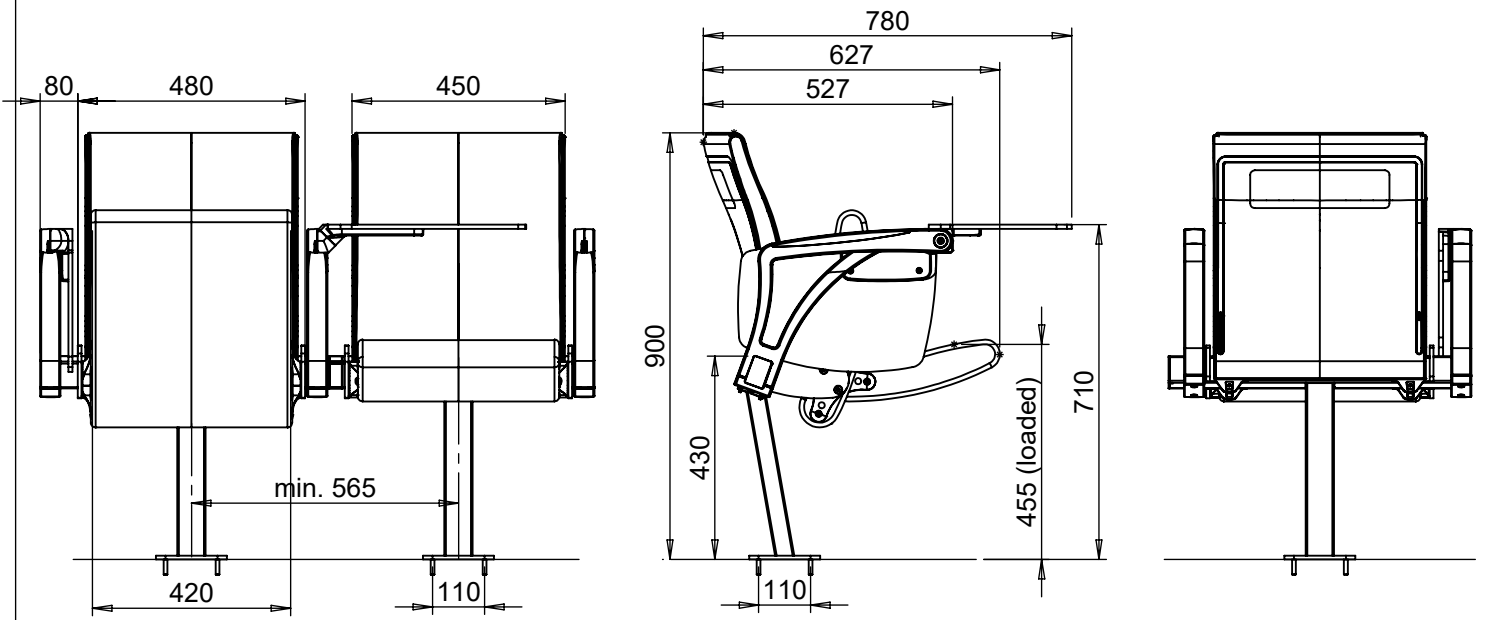

ARC MAX II ID & wrimatic

Technische Änderungen vorbehalten

EHEIM Möbel GmbH Öhringen
Friedrichsruher Str. 21
74613 Öhringen, Germany
www.eheim-moebel.de
info@eheim-moebel.de

1:16

21.09.2020