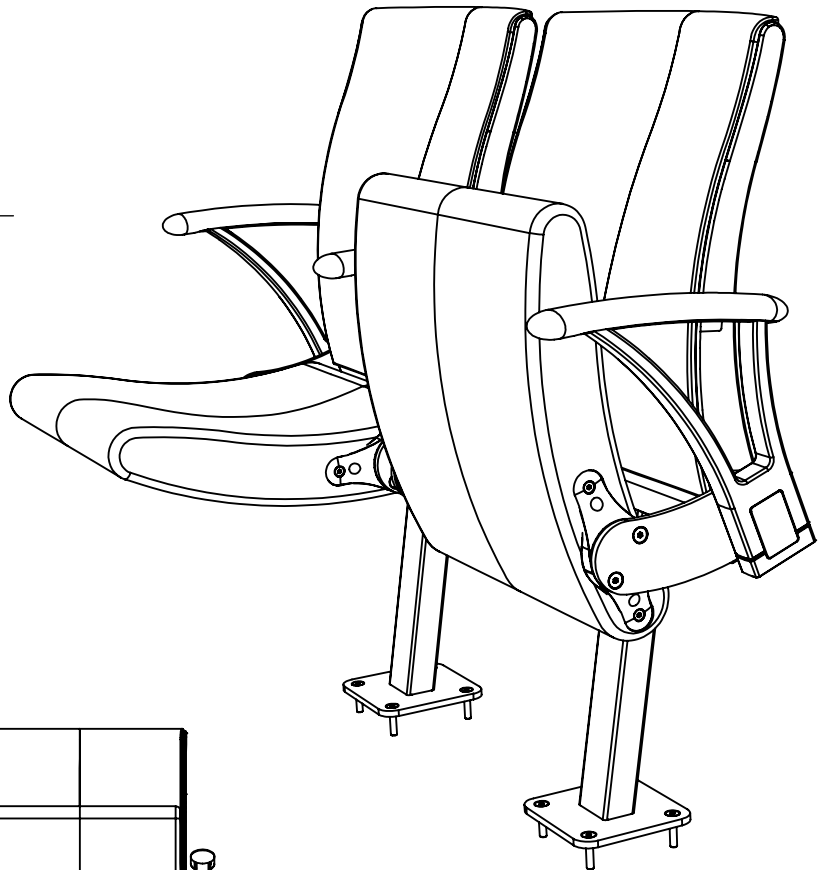

## ARC MAX II ID & MULTI armrest

Technische Änderungen vorbehalten

EHEIM Möbel GmbH Öhringen  
 Friedrichsruher Str. 21  
 74613 Öhringen, Germany  
[www.eheim-moebel.de](http://www.eheim-moebel.de)  
[info@eheim-moebel.de](mailto:info@eheim-moebel.de)