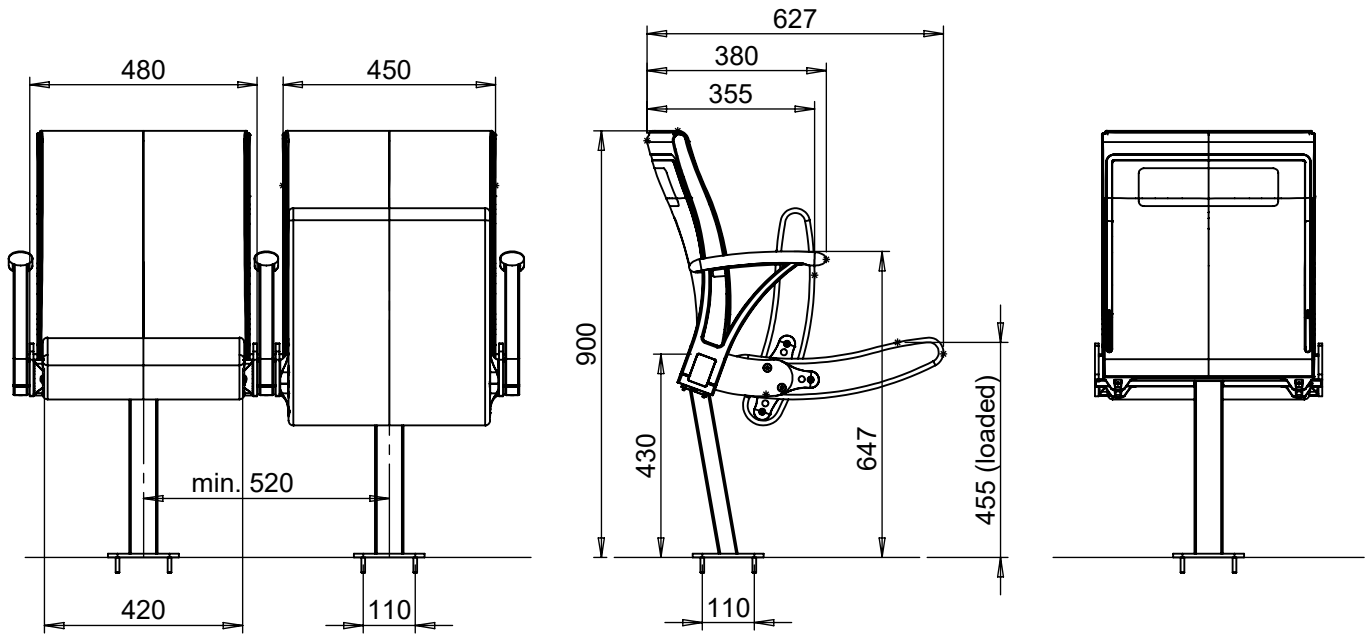

## ARC MAX II ID & MULTI armrest

Technische Änderungen vorbehalten

EHEIM Möbel GmbH Öhringen  
 Friedrichsruher Str. 21  
 74613 Öhringen, Germany  
[www.eheim-moebel.de](http://www.eheim-moebel.de)  
[info@eheim-moebel.de](mailto:info@eheim-moebel.de)