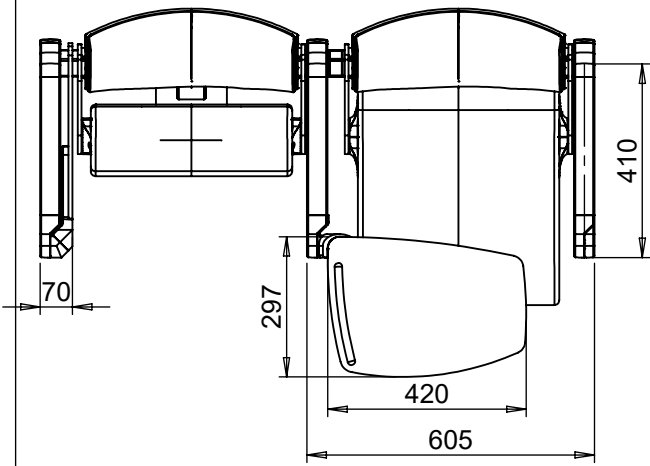

ARC MAX II ID & wrimatic

Technische Änderungen vorbehalten

EHEIM Möbel GmbH Öhringen
Friedrichsruher Str. 21
74613 Öhringen, Germany
www.eheim-moebel.de
info@eheim-moebel.de

1:16

21.09.2020