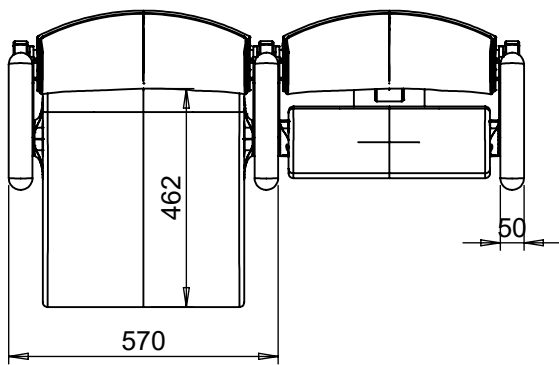

## ARC MAX II ID & MULTI armrest

Technische Änderungen vorbehalten

EHEIM Möbel GmbH Öhringen  
 Friedrichsruher Str. 21  
 74613 Öhringen, Germany  
[www.eheim-moebel.de](http://www.eheim-moebel.de)  
[info@eheim-moebel.de](mailto:info@eheim-moebel.de)