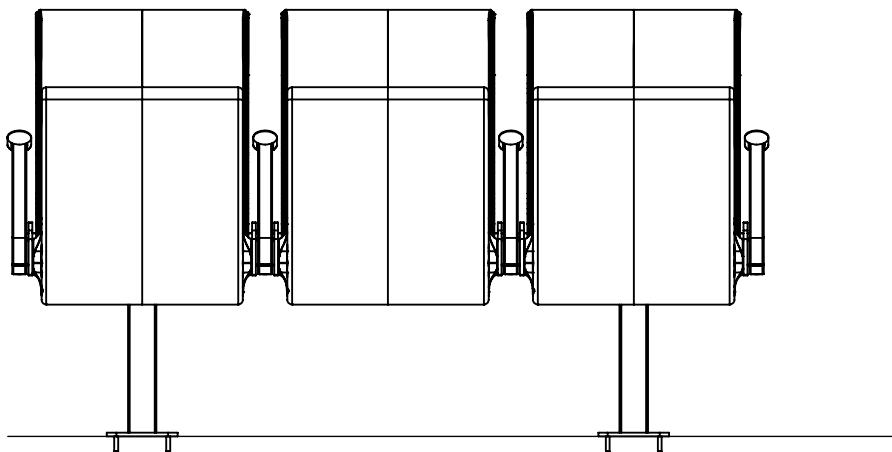

## ARC MAX II ID & MULTI armrest

Technische Änderungen vorbehalten

EHEIM Möbel GmbH Öhringen  
 Friedrichsruher Str. 21  
 74613 Öhringen, Germany  
[www.eheim-moebel.de](http://www.eheim-moebel.de)  
[info@eheim-moebel.de](mailto:info@eheim-moebel.de)