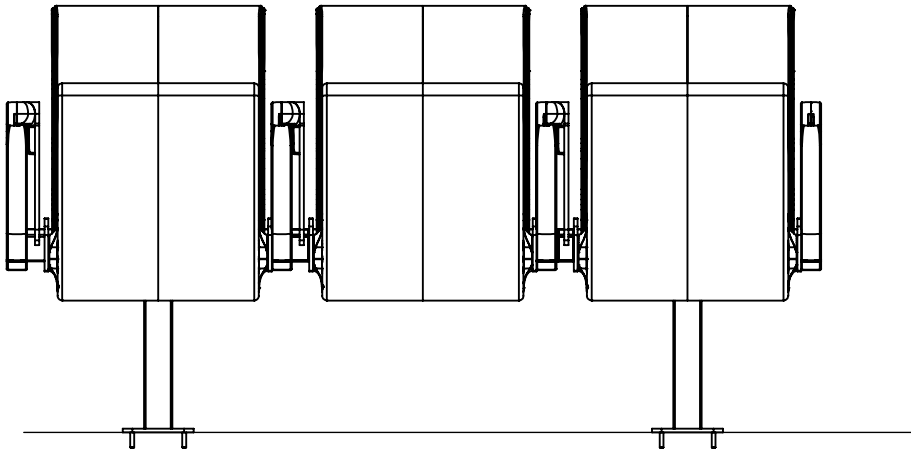

ARC MAX II ID & wrimatic

Technische Änderungen vorbehalten

EHEIM Möbel GmbH Öhringen
Friedrichsruher Str. 21
74613 Öhringen, Germany
www.eheim-moebel.de
info@eheim-moebel.de

1:16

21.09.2020