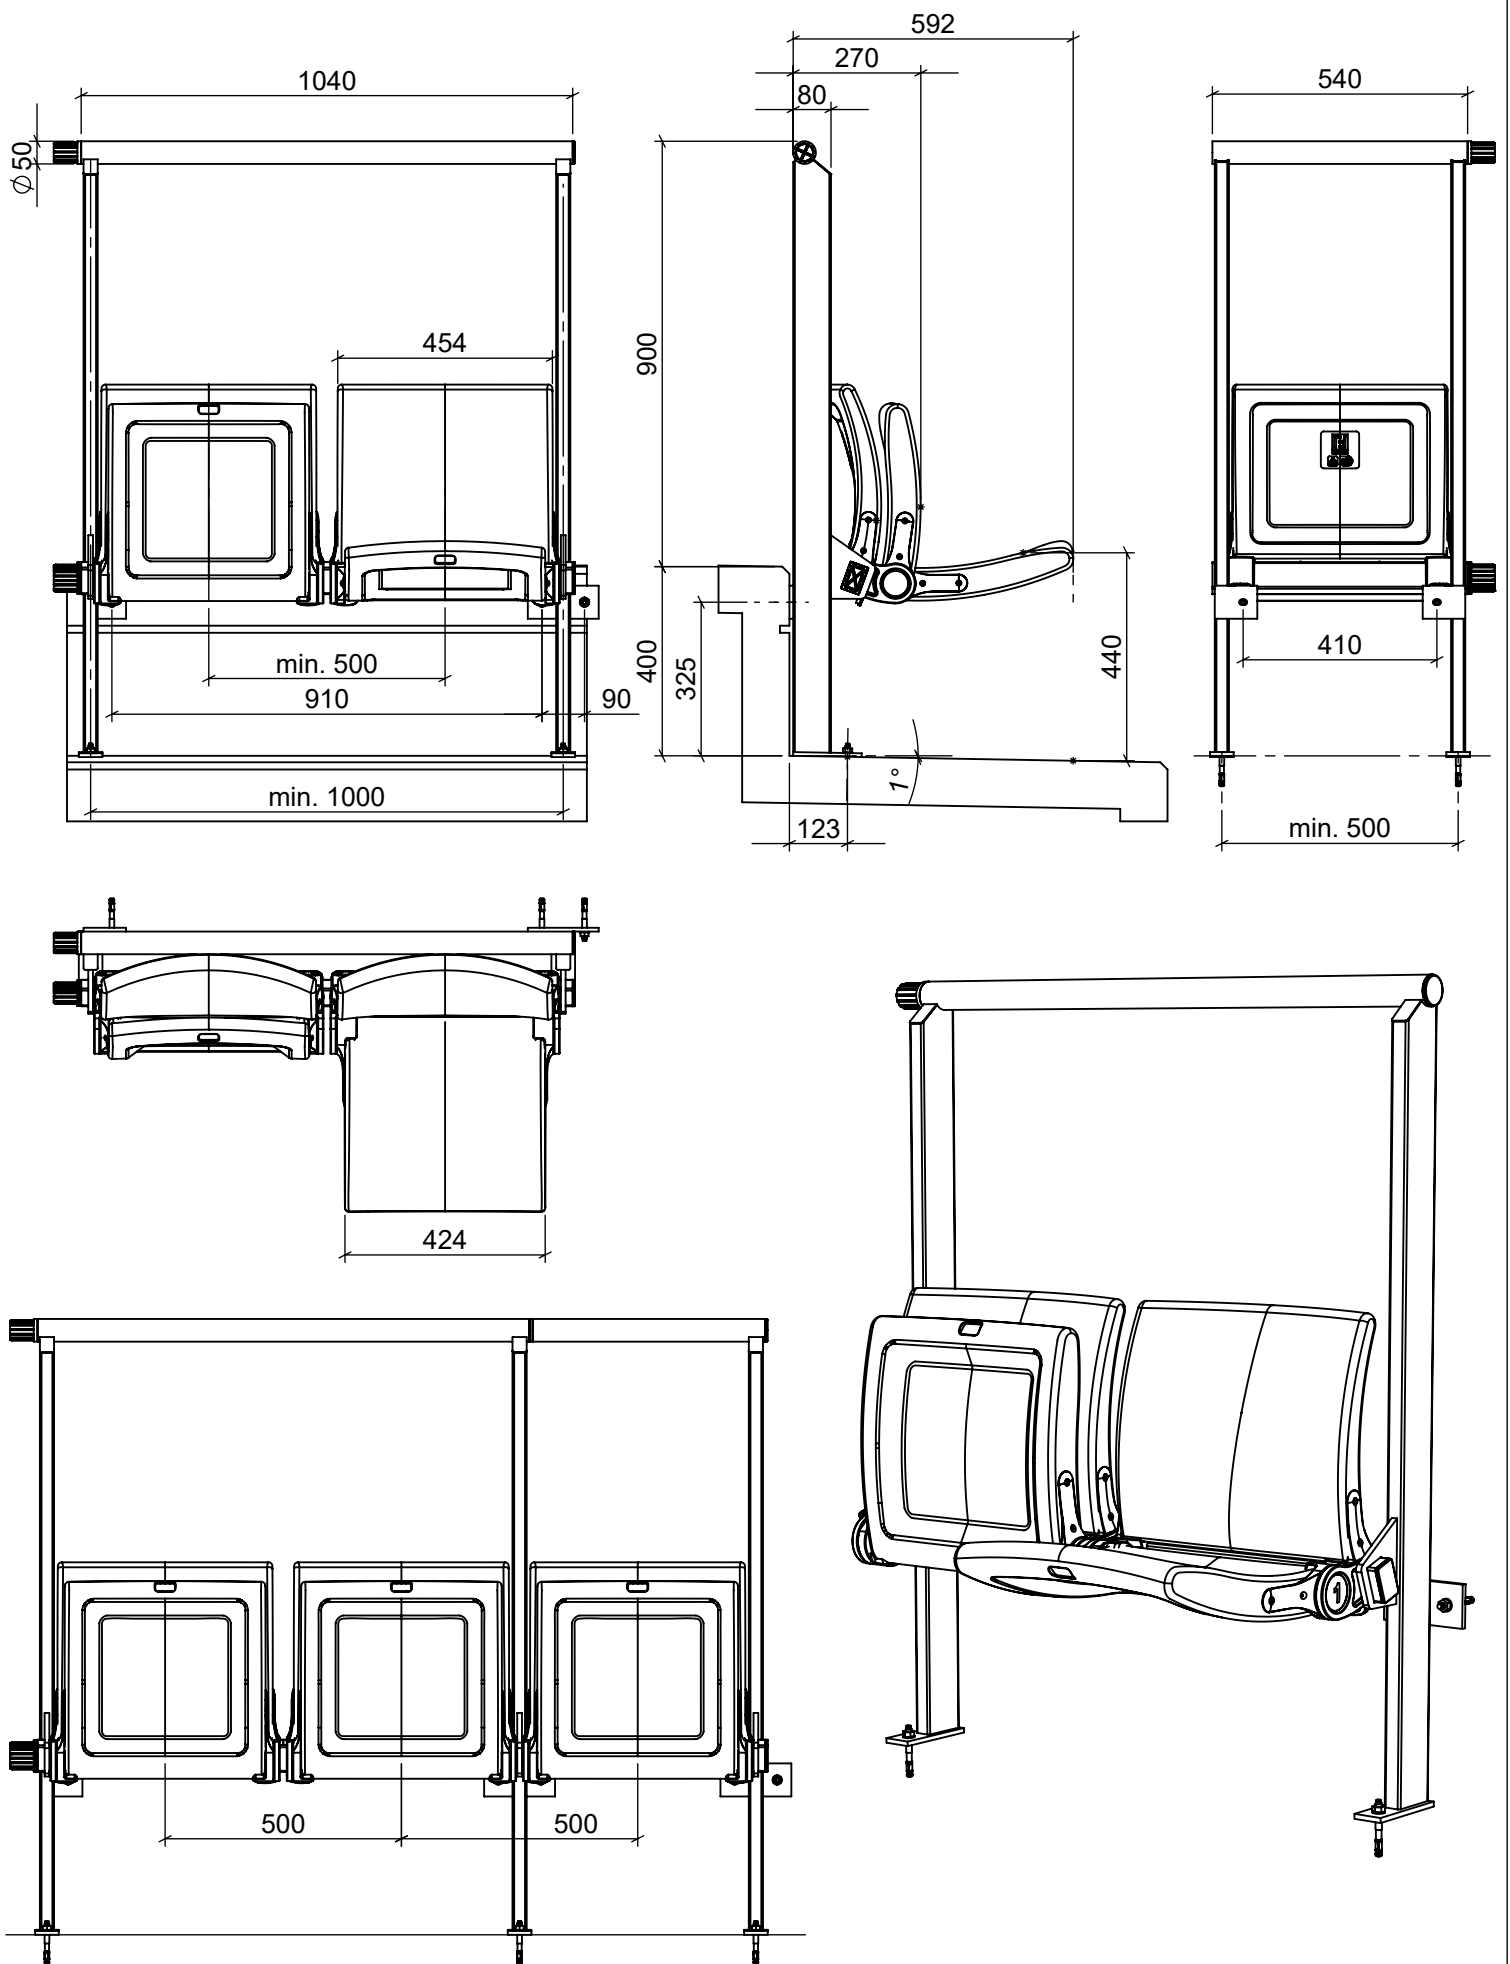

ARC LITE RAIL TS 500

EHEIM Möbel GmbH Öhringen
Friedrichsruher Str. 21
74613 Öhringen, Germany
www.eheim-moebel.de
info@eheim-moebel.de

Technische Änderungen vorbehalten

ARC LITE RAIL TS

1:16

27.09.2019