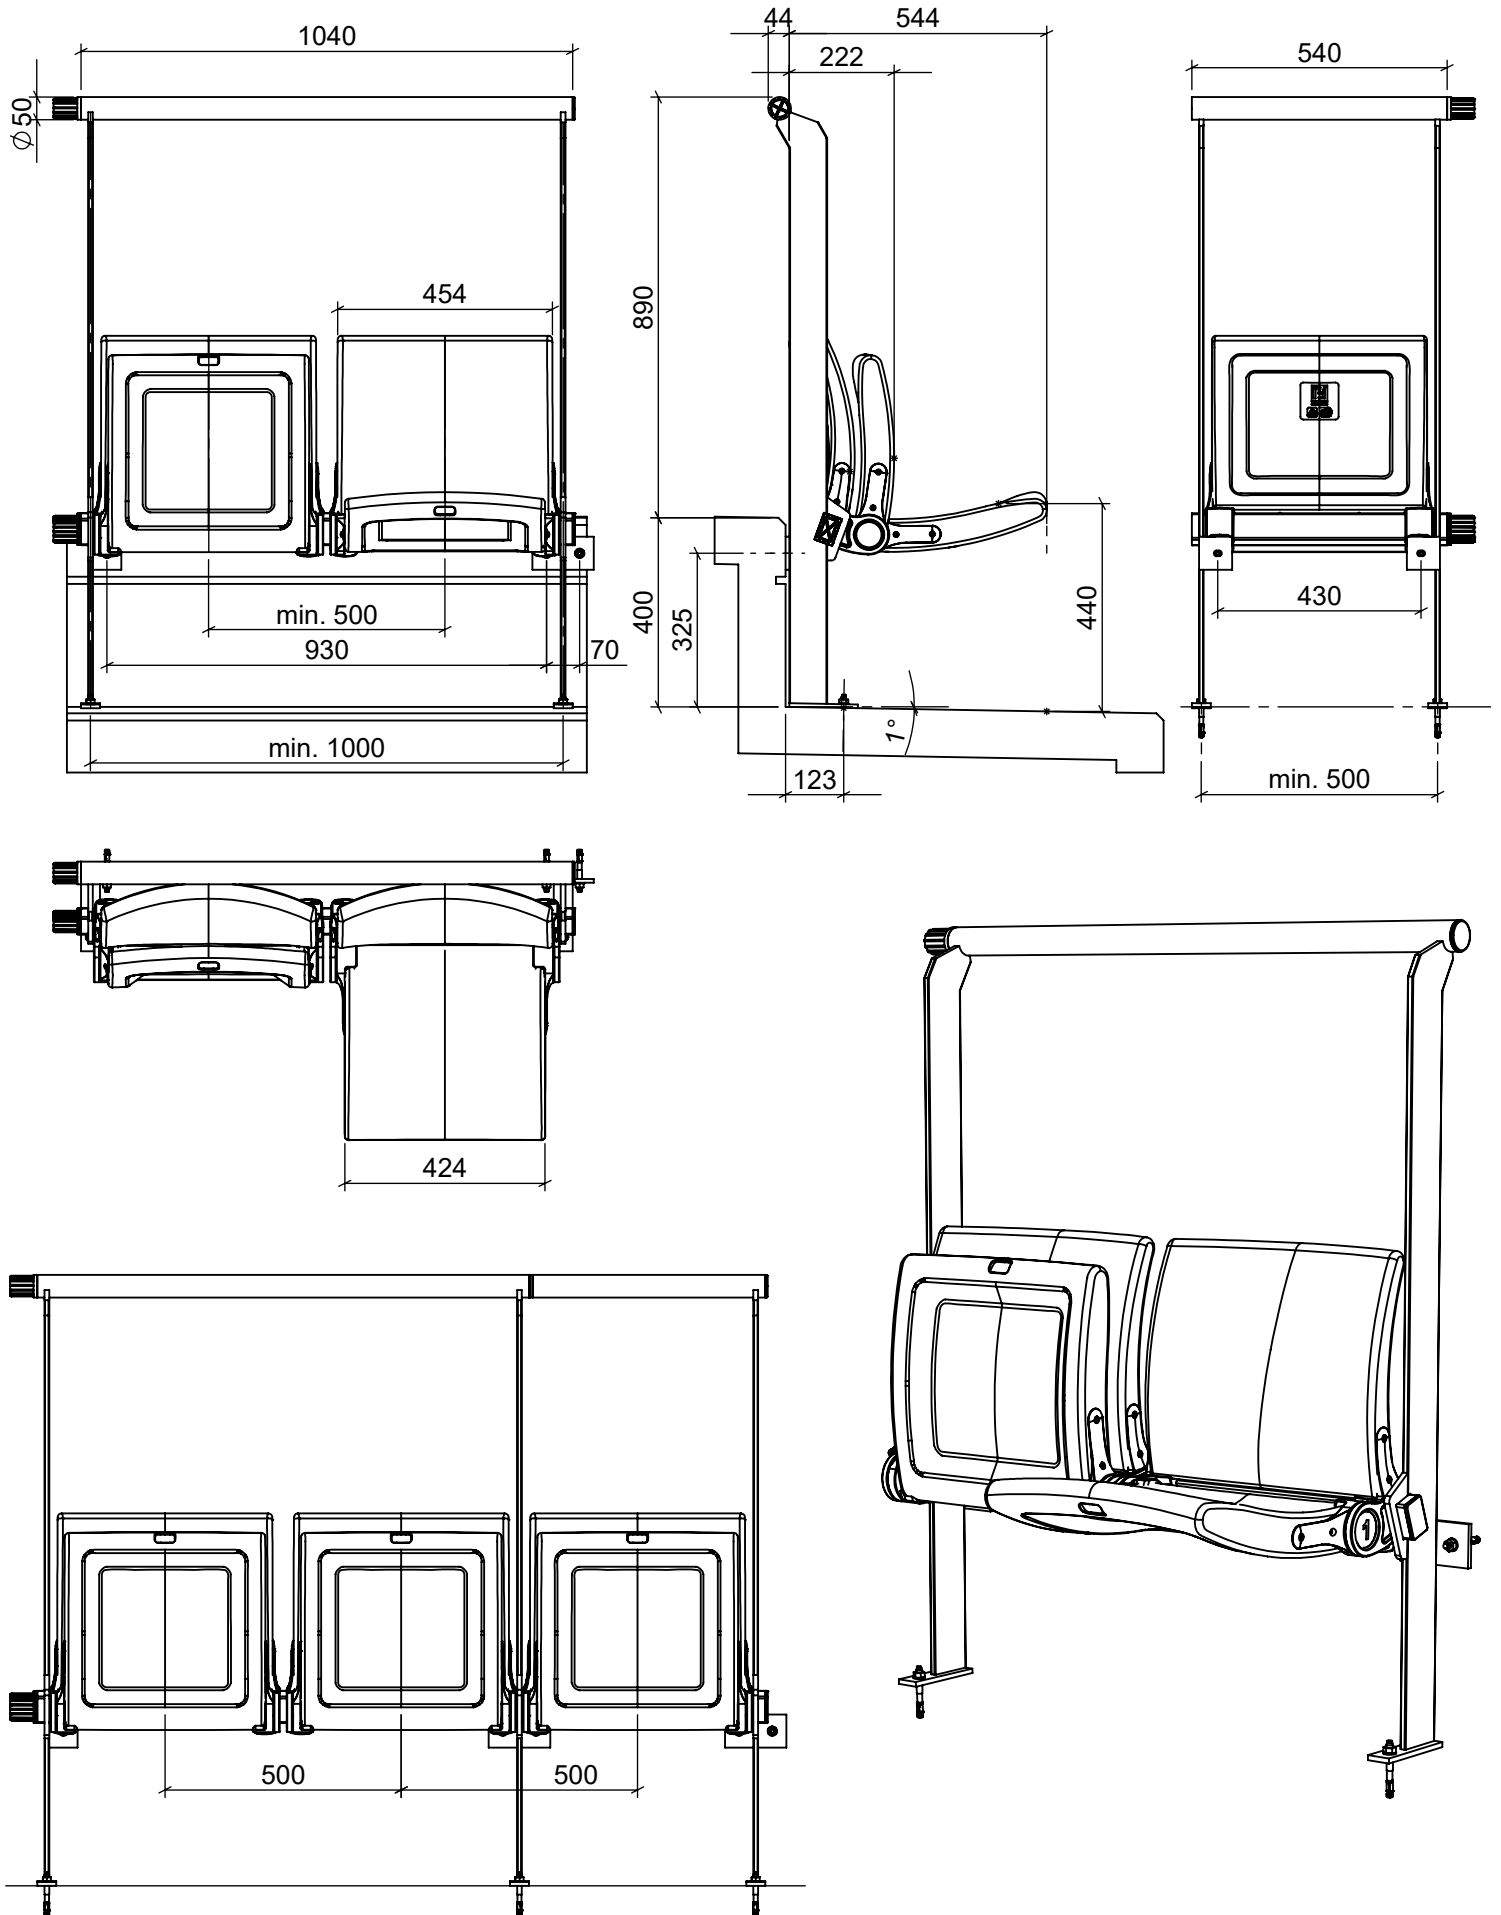

ARC LITE RAIL FS 500

EHEIM Möbel GmbH Öhringen
 Friedrichsruher Str. 21
 74613 Öhringen, Germany
 www.eheim-moebel.de
 info@eheim-moebel.de

Technische Änderungen vorbehalten

ARC LITE RAIL FS

1:16

25.03.2020