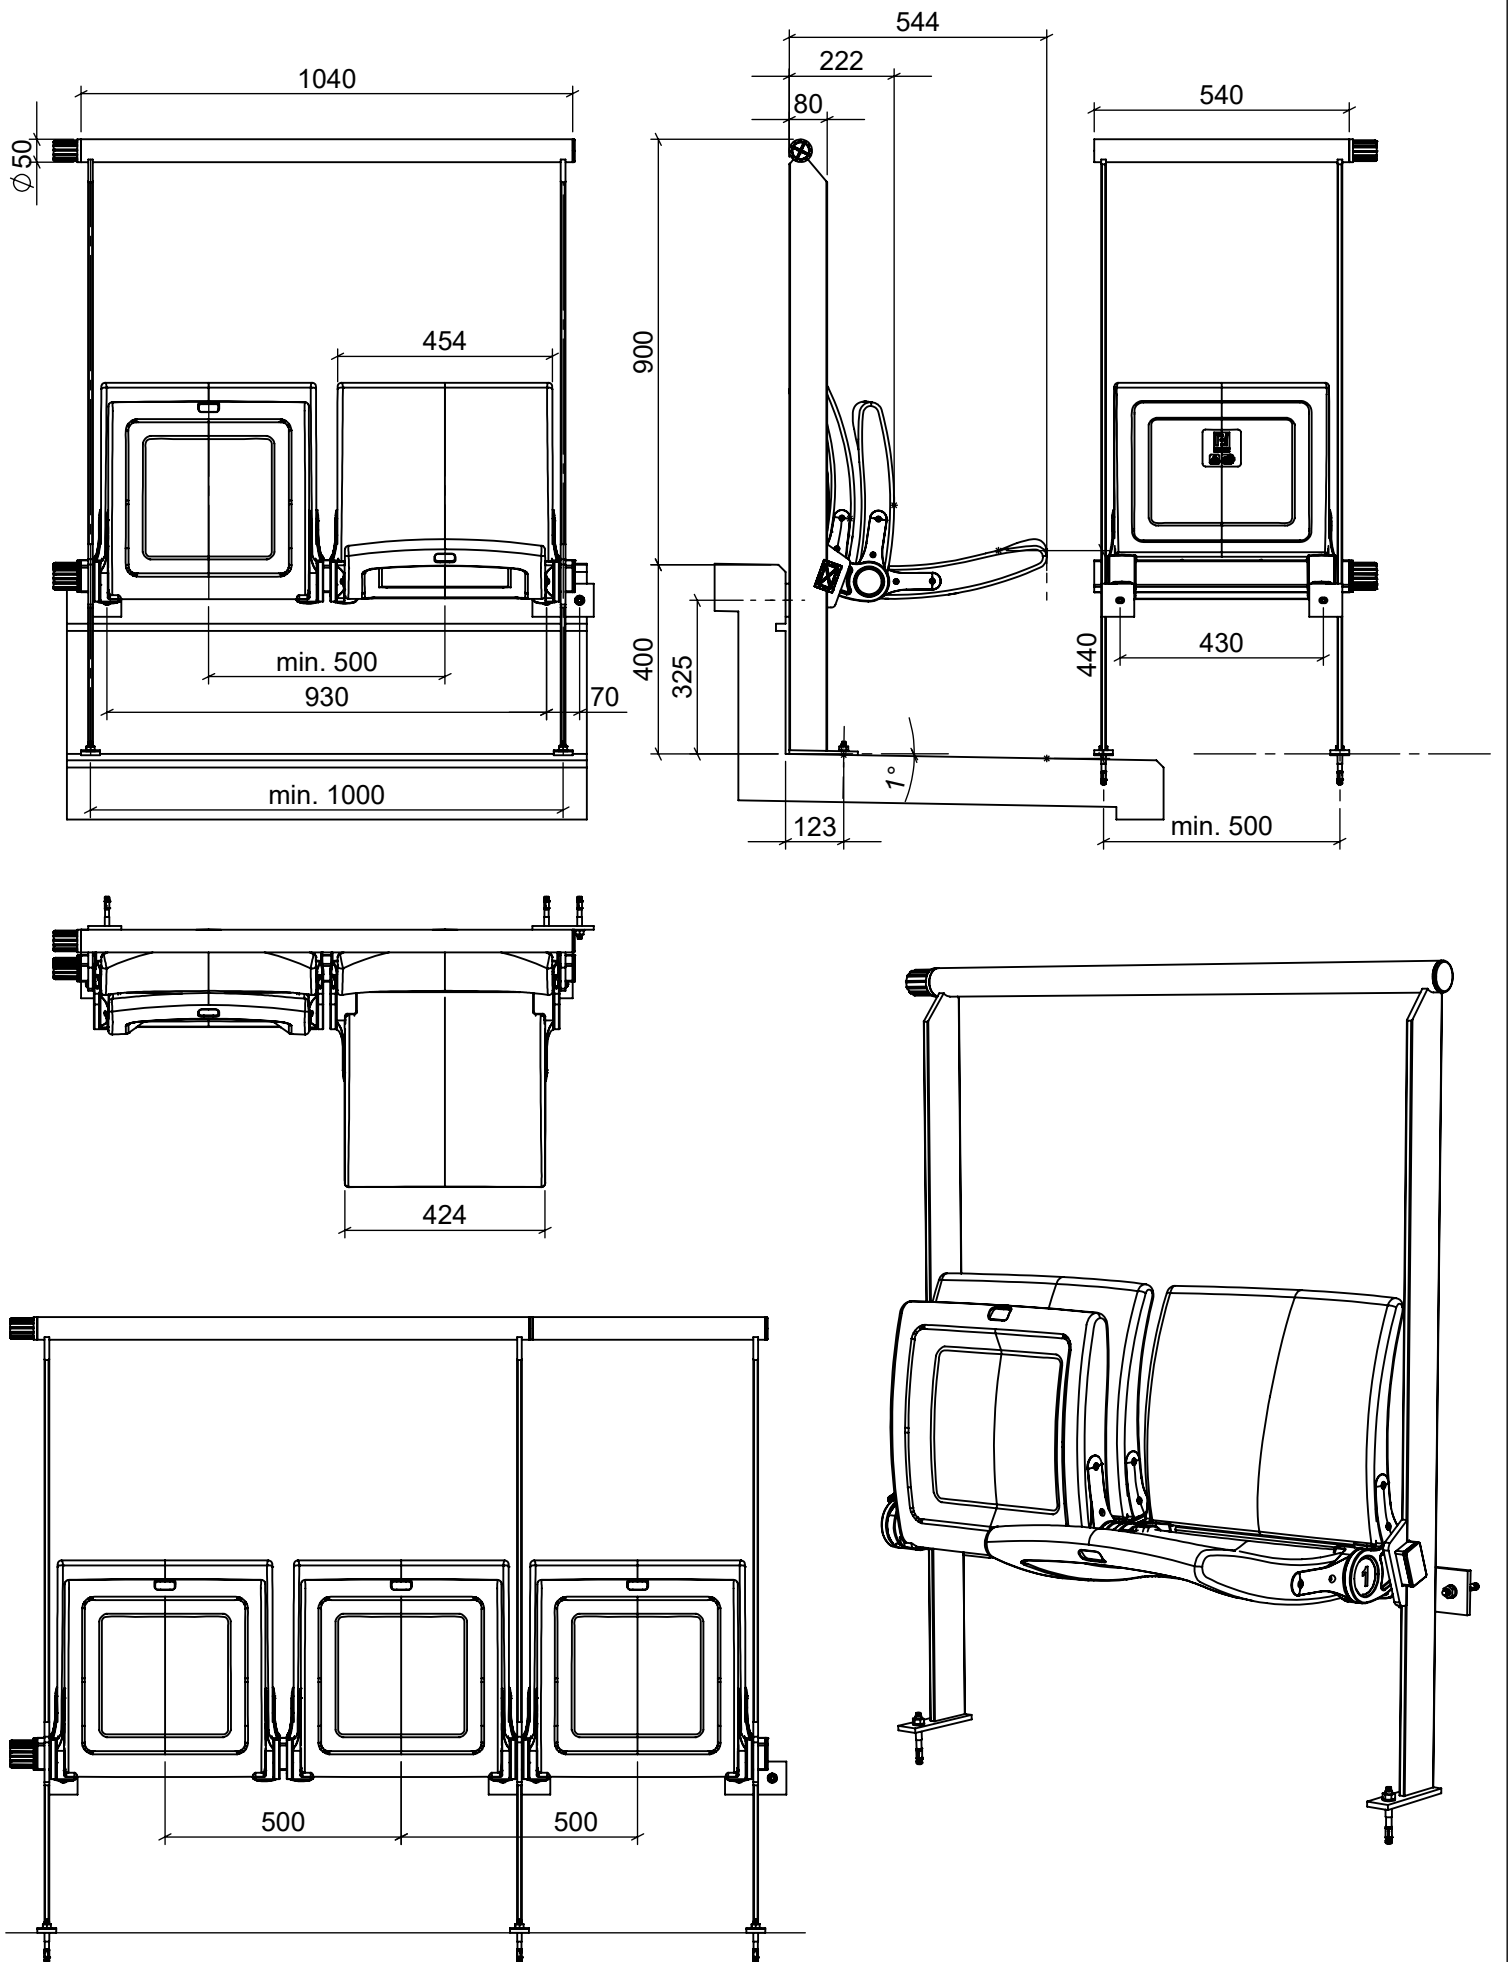

ARC LITE RAIL FS 460

Technische Änderungen vorbehalten

EHEIM Möbel GmbH Öhringen
 Friedrichsruher Str. 21
 74613 Öhringen, Germany
 www.eheim-moebel.de
 info@eheim-moebel.de

ARC LITE RAIL FS

1:16

25.03.2020