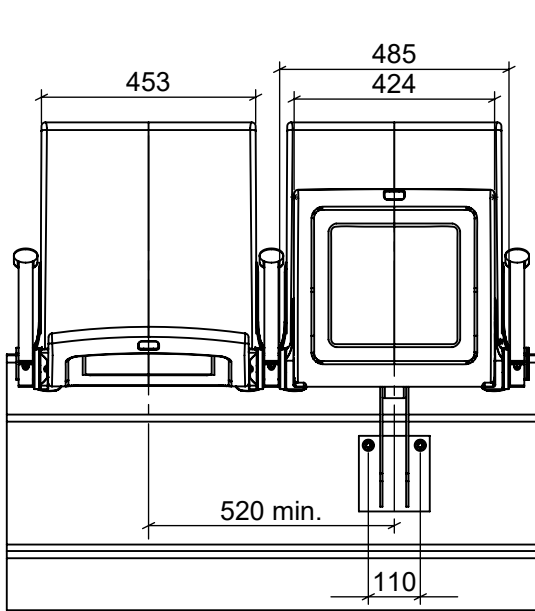

ARC LITE PLUS RA & MULTI FS

EHEIM Möbel GmbH Öhringen
Friedrichruher Str. 21
74613 Öhringen, Germany
www.eheim-moebel.de
info@eheim-moebel.de

SPECS ARC LITE 2019 PLUS RA

ARC LITE 2019

1:16

20.08.2019