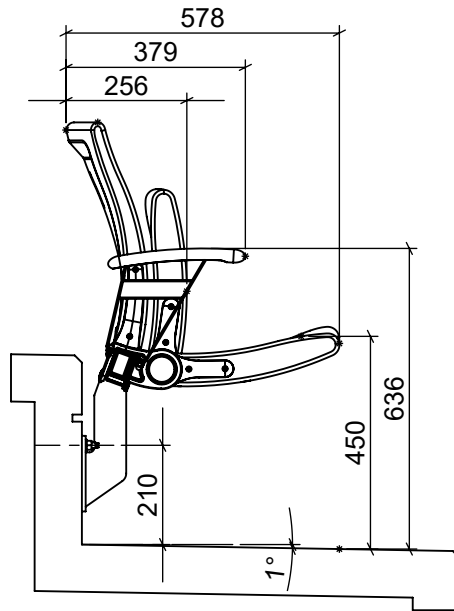

ARC LITE PLUS RA & MULTI FS

EHEIM Möbel GmbH Öhringen
Friedrichruher Str. 21
74613 Öhringen, Germany
www.eheim-moebel.de
info@eheim-moebel.de

SPECS ARC LITE 2019 PLUS RA

ARC LITE 2019

1:16

20.08.2019