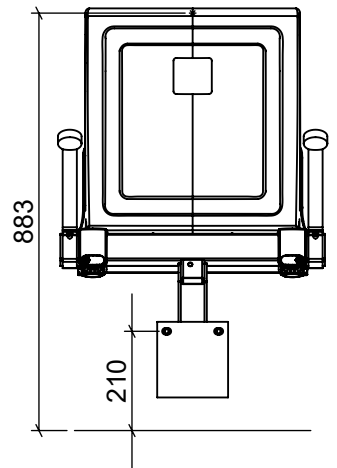

ARC LITE PLUS RA

EHEIM Möbel GmbH Öhringen
 Friedrichsruher Str. 21
 74613 Öhringen, Germany
www.eheim-moebel.de
info@eheim-moebel.de

SPECS ARC LITE 2019 PLUS RA

ARC LITE 2019

1:16

20.08.2019

ARC LITE PLUS RA & MULTI FS