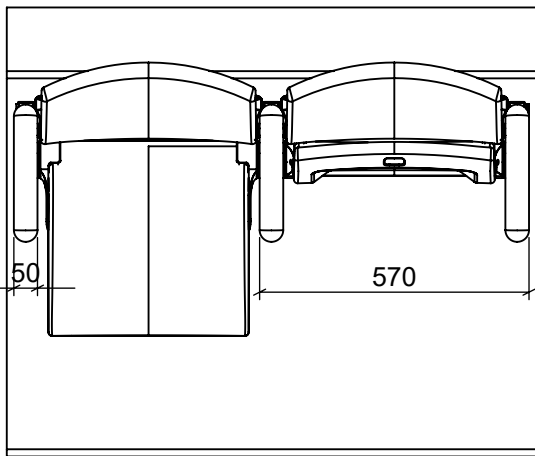

ARC LITE PLUS RA & MULTI FS

EHEIM Möbel GmbH Öhringen
Friedrichruher Str. 21
74613 Öhringen, Germany
www.eheim-moebel.de
info@eheim-moebel.de

SPECS ARC LITE 2019 PLUS RA

ARC LITE 2019

1:16

20.08.2019