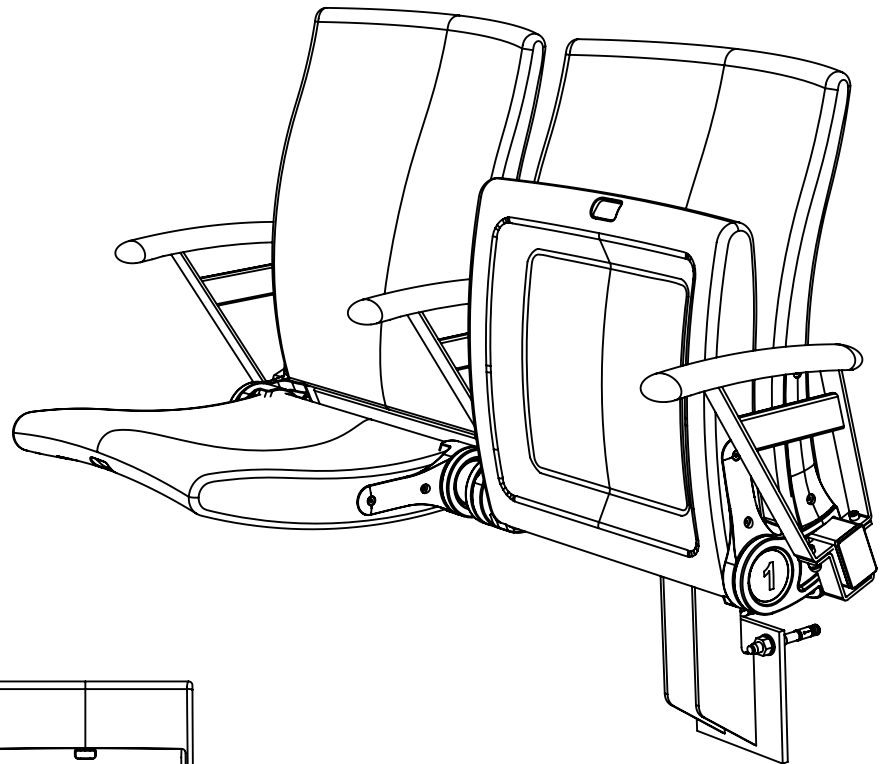

ARC LITE PLUS RA & MULTI FS

EHEIM Möbel GmbH Öhringen
Friedrichruher Str. 21
74613 Öhringen, Germany
www.eheim-moebel.de
info@eheim-moebel.de

SPECS ARC LITE 2019 PLUS RA

ARC LITE 2019

1:16

20.08.2019