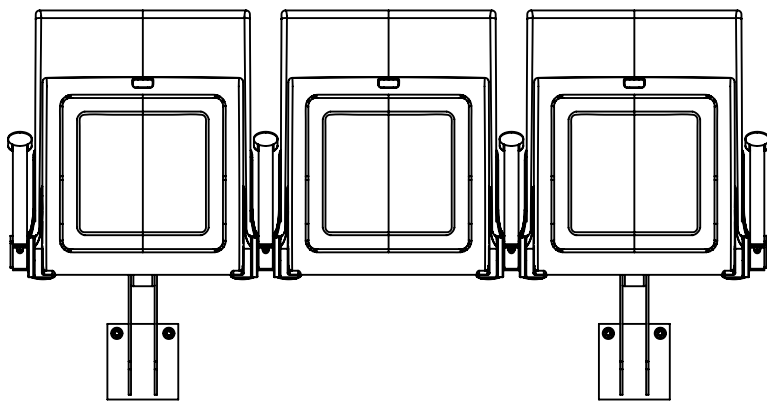

ARC LITE PLUS RA & MULTI FS

EHEIM Möbel GmbH Öhringen
Friedrichruher Str. 21
74613 Öhringen, Germany
www.eheim-moebel.de
info@eheim-moebel.de

SPECS ARC LITE 2019 PLUS RA

ARC LITE 2019

1:16

20.08.2019