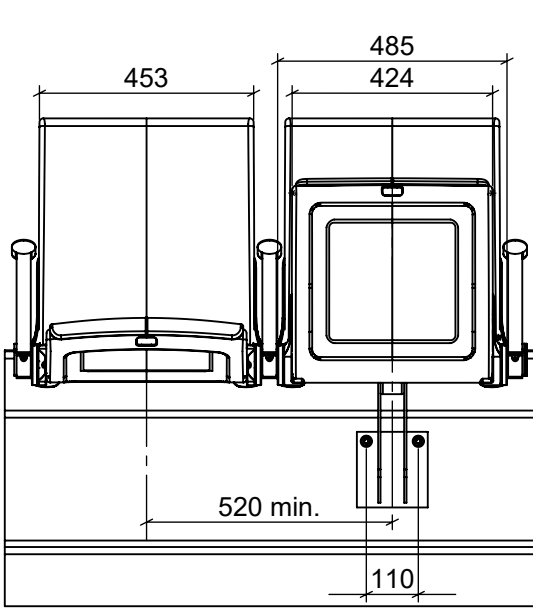

ARC LITE PLUS PD RA & MULTI FS

EHEIM Möbel GmbH Öhringen
Friedrichsruher Str. 21
74613 Öhringen, Germany
www.eheim-moebel.de
info@eheim-moebel.de

SPECS ARC LITE 2019 PLUS PD RA

ARC LITE 2019

1:16

20.08.2019