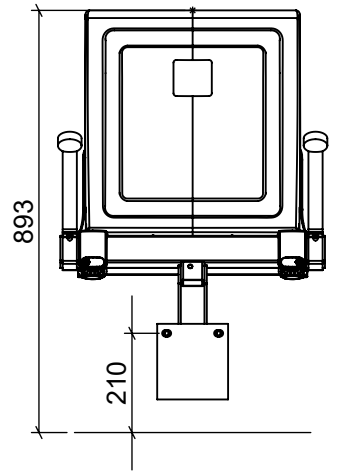

ARC LITE PLUS PD RA & MULTI FS

EHEIM Möbel GmbH Öhringen
Friedrichsruher Str. 21
74613 Öhringen, Germany
www.eheim-moebel.de
info@eheim-moebel.de

SPECS ARC LITE 2019 PLUS PD RA

ARC LITE 2019

1:16

20.08.2019