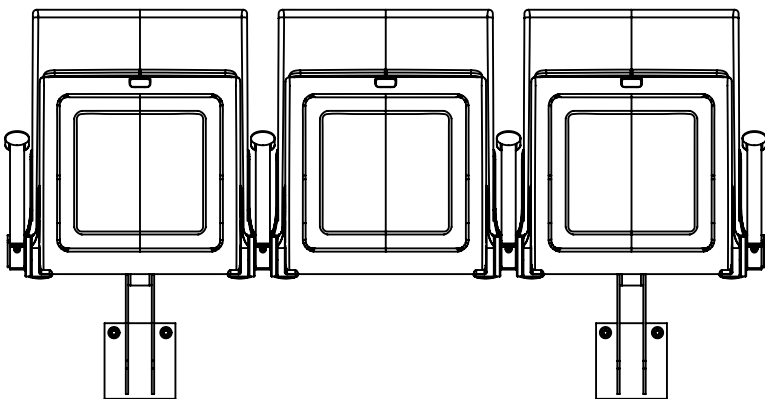

ARC LITE PLUS PD RA & MULTI FS

EHEIM Möbel GmbH Öhringen
Friedrichsruher Str. 21
74613 Öhringen, Germany
www.eheim-moebel.de
info@eheim-moebel.de

SPECS ARC LITE 2019 PLUS PD RA

ARC LITE 2019

1:16

20.08.2019