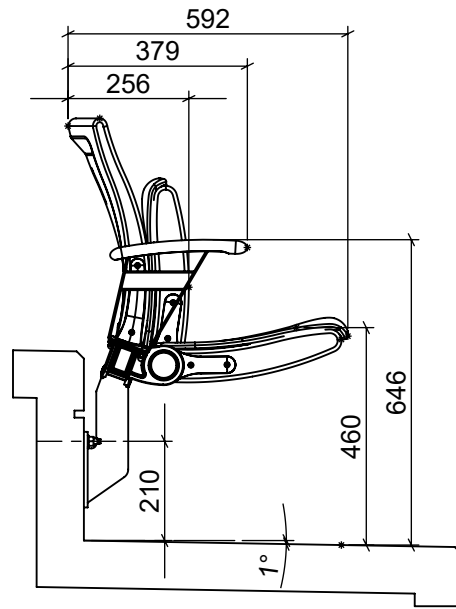

ARC LITE PLUS PD RA & MULTI FS

EHEIM Möbel GmbH Öhringen
Friedrichsruher Str. 21
74613 Öhringen, Germany
www.eheim-moebel.de
info@eheim-moebel.de

SPECS ARC LITE 2019 PLUS PD RA

ARC LITE 2019

1:16

20.08.2019