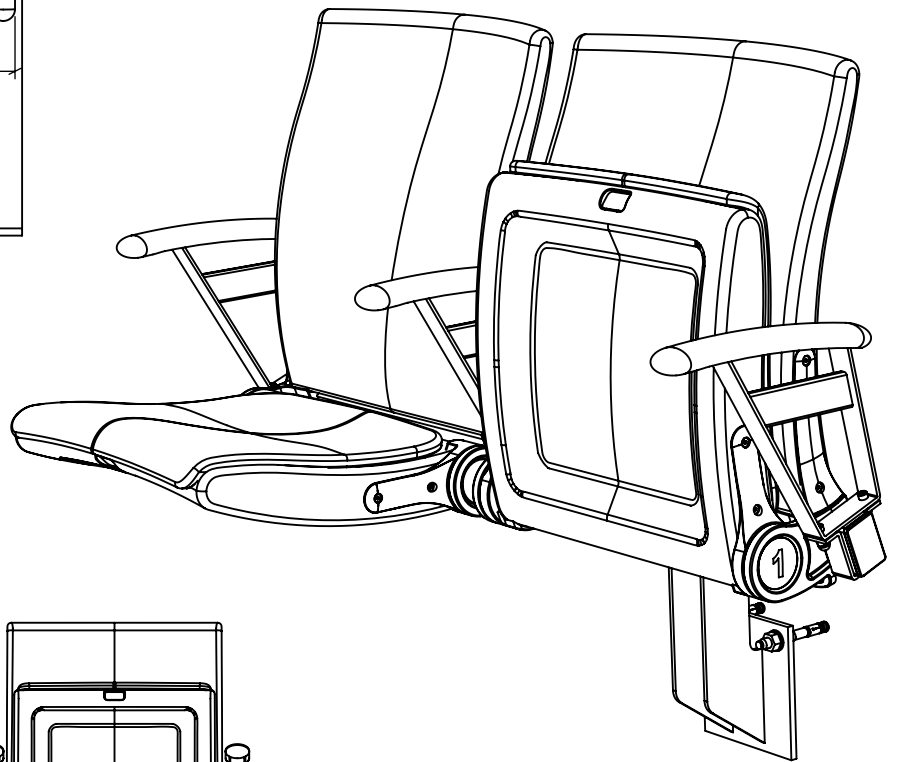

ARC LITE PLUS PD RA & MULTI FS

EHEIM Möbel GmbH Öhringen
Friedrichsruher Str. 21
74613 Öhringen, Germany
www.eheim-moebel.de
info@eheim-moebel.de

SPECS ARC LITE 2019 PLUS PD RA

ARC LITE 2019

1:16

20.08.2019