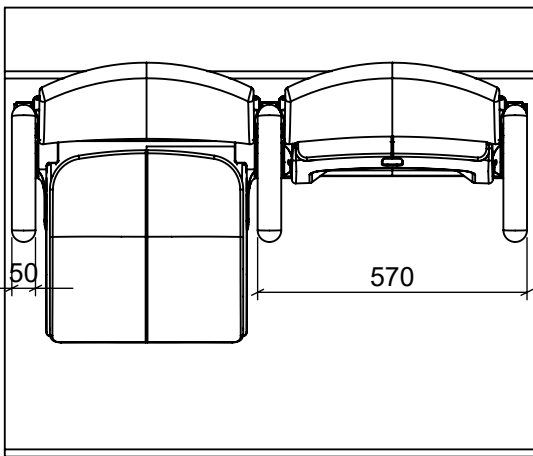

ARC LITE PLUS PD RA & MULTI FS

EHEIM Möbel GmbH Öhringen
Friedrichsruher Str. 21
74613 Öhringen, Germany
www.eheim-moebel.de
info@eheim-moebel.de

SPECS ARC LITE 2019 PLUS PD RA

ARC LITE 2019

1:16

20.08.2019