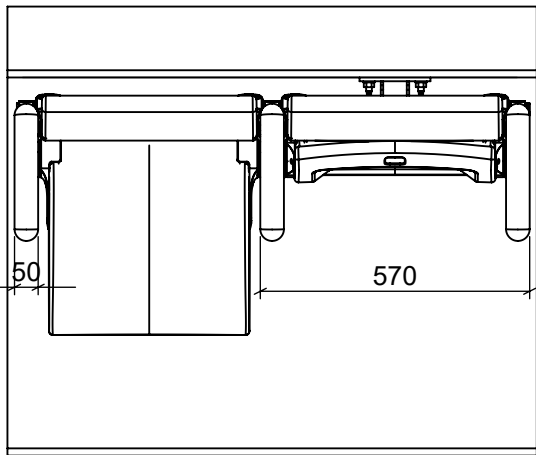

ARC LITE COMPACT RA & MULTI FS

EHEIM Möbel GmbH Öhringen
Friedrichsruher Str. 21
74613 Öhringen, Germany
www.eheim-moebel.de
info@eheim-moebel.de

SPECS ARC LITE 2019 COMPACT RA

ARC LITE 2019

1:16

20.08.2019