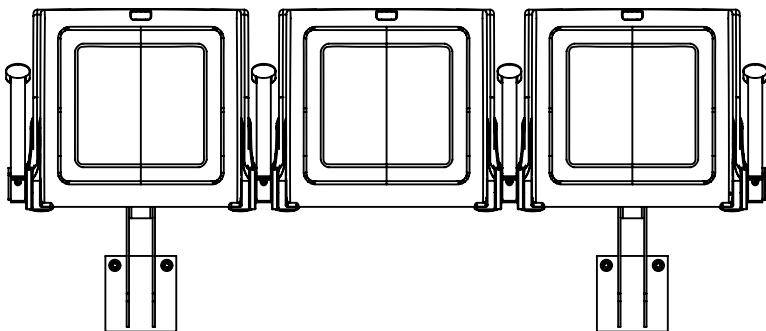

ARC LITE COMPACT RA & MULTI FS

EHEIM Möbel GmbH Öhringen
Friedrichsruher Str. 21
74613 Öhringen, Germany
www.eheim-moebel.de
info@eheim-moebel.de

SPECS ARC LITE 2019 COMPACT RA

ARC LITE 2019

1:16

20.08.2019