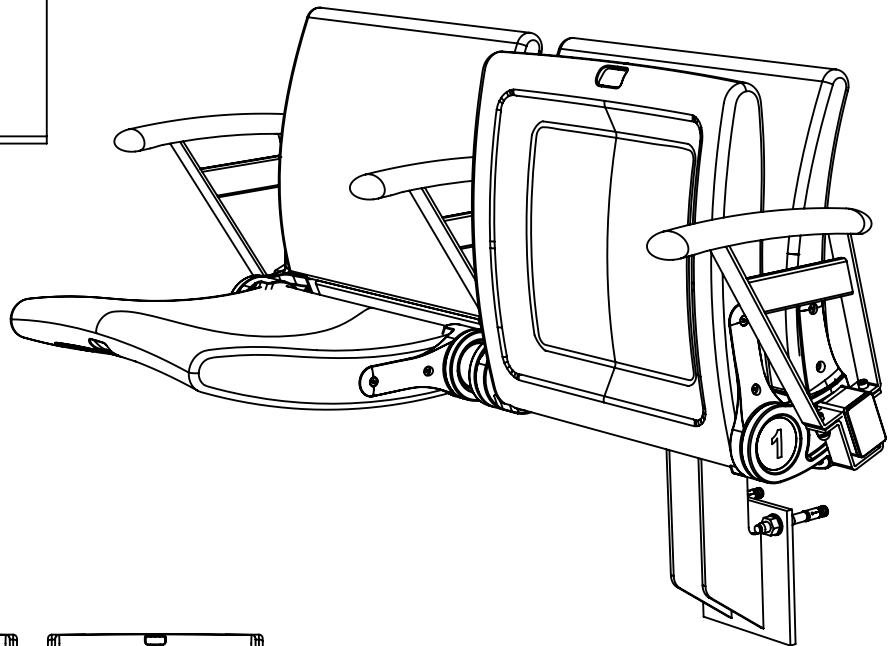

ARC LITE COMPACT RA & MULTI FS

EHEIM Möbel GmbH Öhringen
Friedrichsruher Str. 21
74613 Öhringen, Germany
www.eheim-moebel.de
info@eheim-moebel.de

SPECS ARC LITE 2019 COMPACT RA

ARC LITE 2019

1:16

20.08.2019