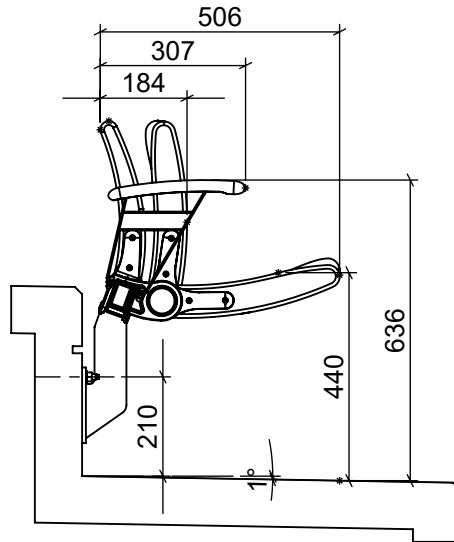

ARC LITE COMPACT RA & MULTI FS

EHEIM Möbel GmbH Öhringen
Friedrichsruher Str. 21
74613 Öhringen, Germany
www.eheim-moebel.de
info@eheim-moebel.de

SPECS ARC LITE 2019 COMPACT RA

ARC LITE 2019

1:16

20.08.2019