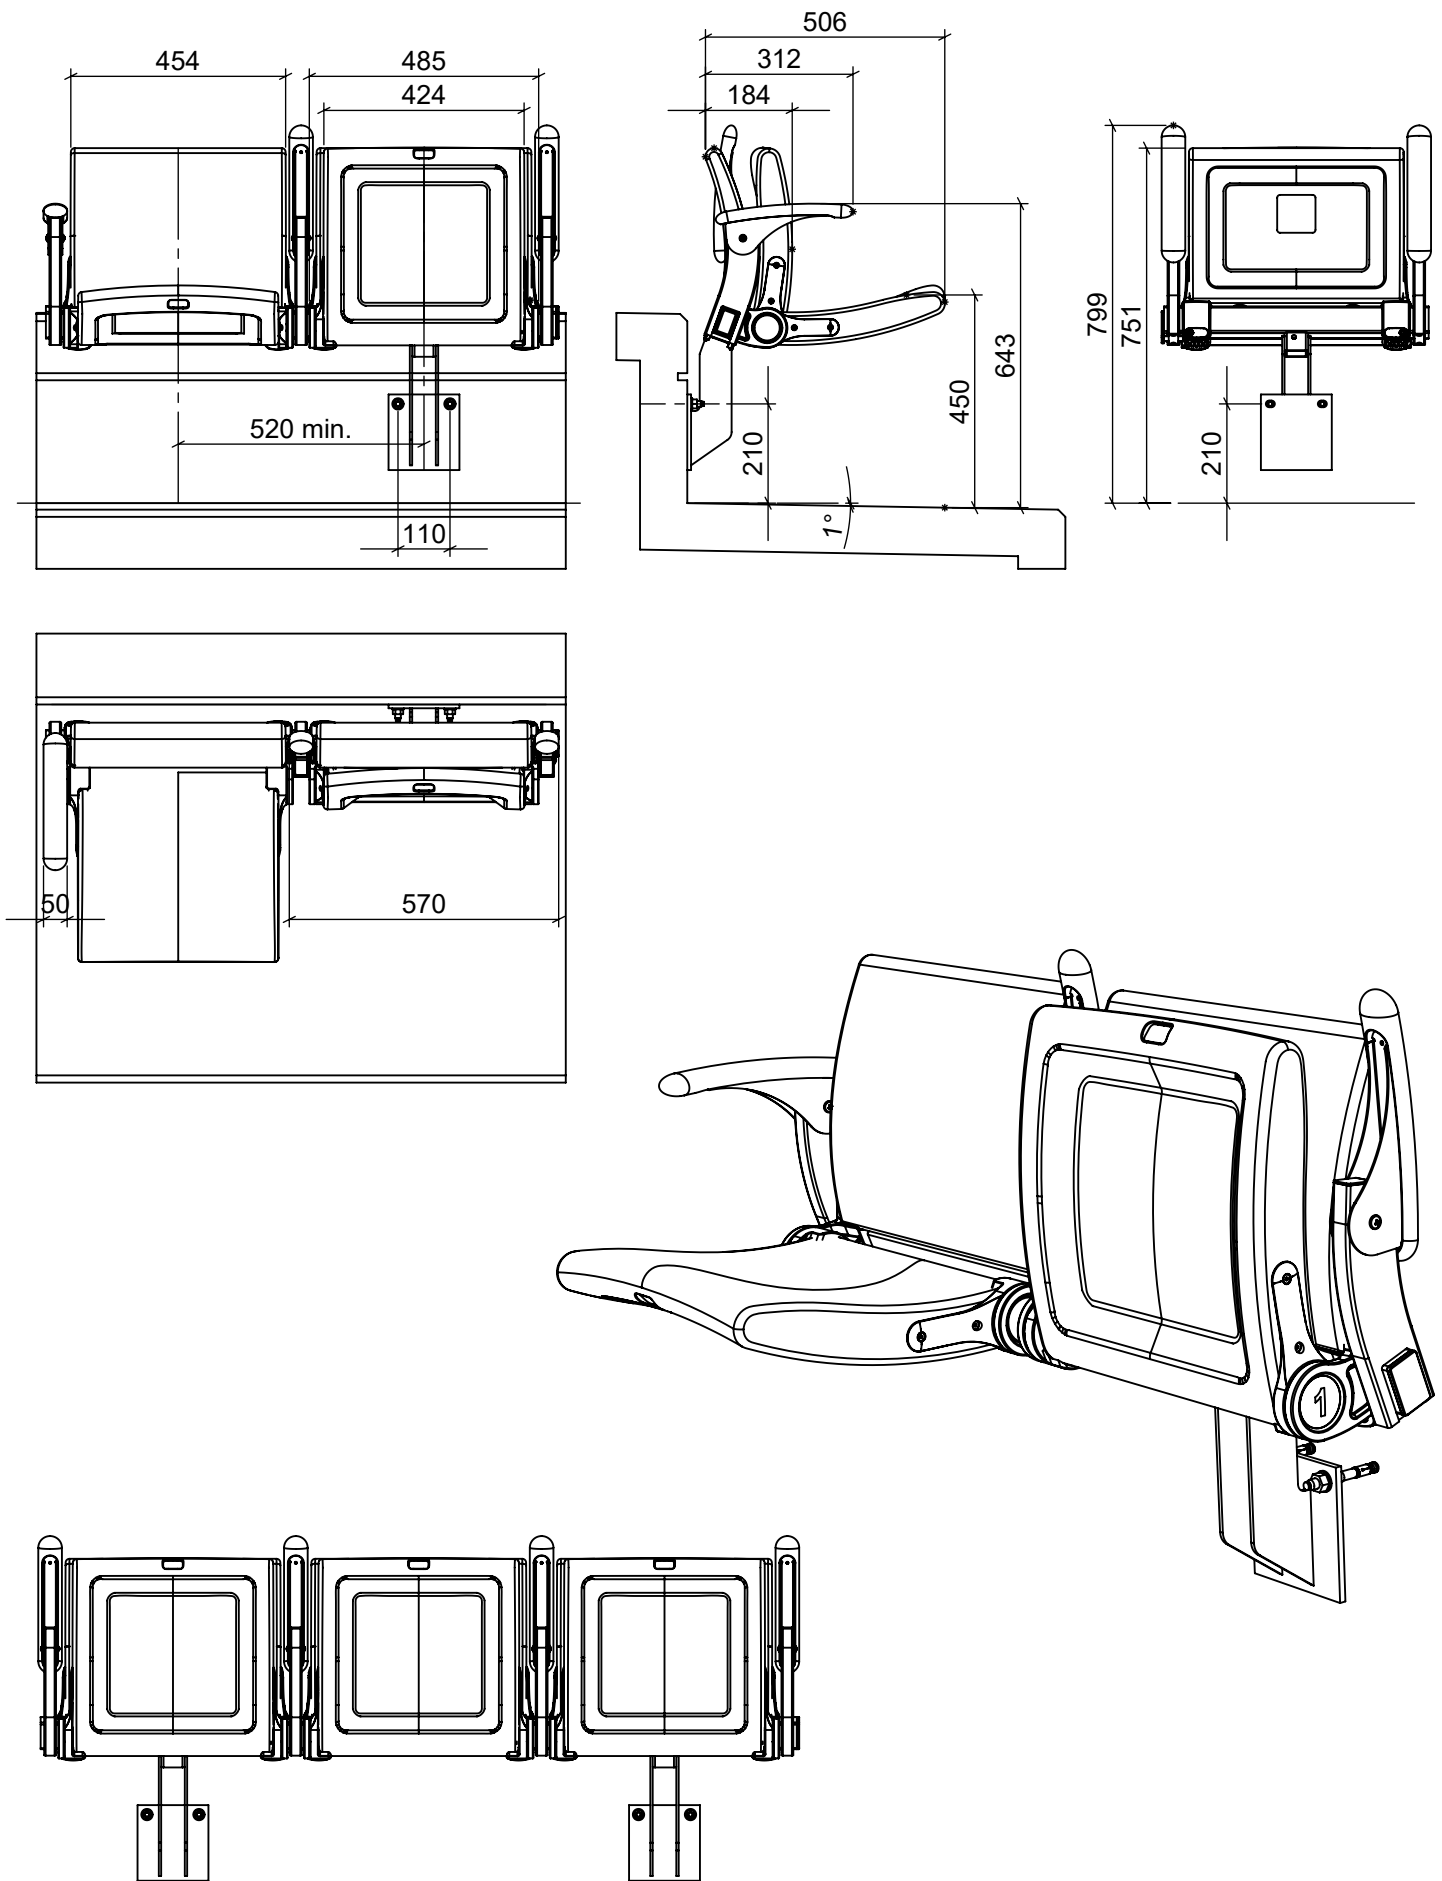

EHEIM Möbel GmbH Öhringen
 Friedrichsruher Str. 21
 74613 Öhringen, Germany
 www.eheim-moebel.de
 info@eheim-moebel.de

SPECS ARC LITE 2019 COMPACT RA

ARC LITE 2019

1:16

20.08.2019

ARC LITE COMPACT RA & MULTI FOLD