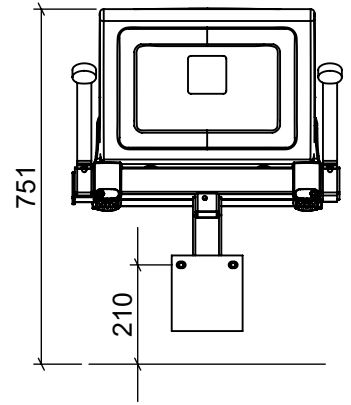

ARC LITE COMPACT RA & MULTI FS

EHEIM Möbel GmbH Öhringen
Friedrichsruher Str. 21
74613 Öhringen, Germany
www.eheim-moebel.de
info@eheim-moebel.de

SPECS ARC LITE 2019 COMPACT RA

ARC LITE 2019

1:16

20.08.2019