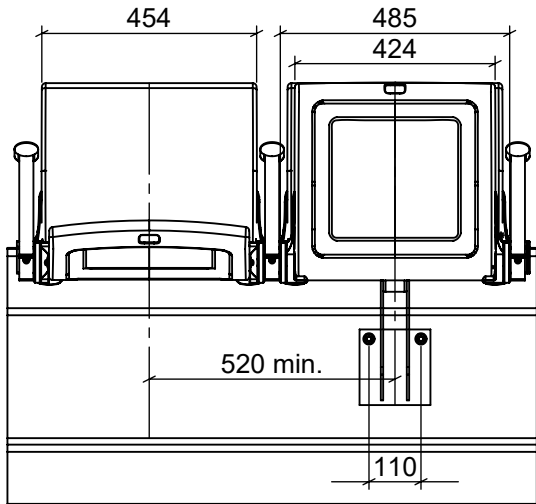

ARC LITE COMPACT RA & MULTI FS

EHEIM Möbel GmbH Öhringen
Friedrichsruher Str. 21
74613 Öhringen, Germany
www.eheim-moebel.de
info@eheim-moebel.de

SPECS ARC LITE 2019 COMPACT RA

ARC LITE 2019

1:16

20.08.2019