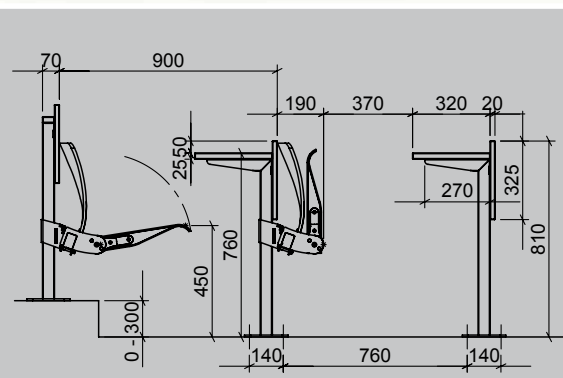

Tischplatte & Blende Melaminharz-
beschichtete Spanplatte mit Umleimer, weiß

Sitz & Rücken Formholz Buche, natur lackiert

Abbildungen zeigen teilweise Sonderausführung

System ARC UNIVERSO mit Klappsitzereinheit ARC WOOD DS mit Doppelschalensitz aus dem klassischen Hörsaalbereich. Die doppelwandige Bauweise erlaubt das seitliche Einfräsen der Lagerhebel – die Sitzunterseite bleibt frei von Befestigungselementen.