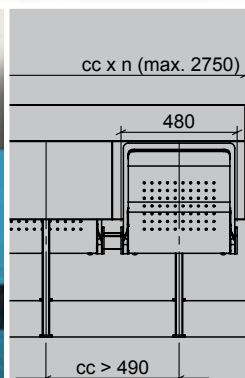

Doppelschalensitz mit Akustikperforation
auf der Sitzunterseite (optional).