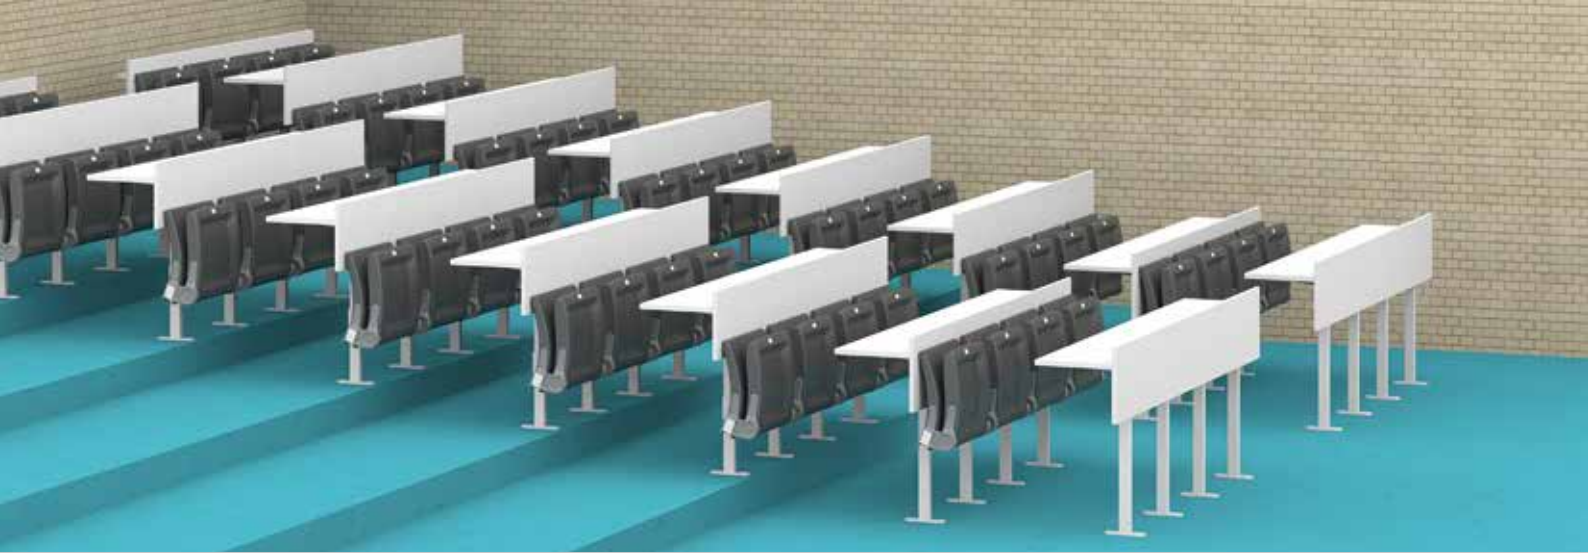

Sitzeinheit ARC LITE compact

Sitzeinheit ARC LITE

Sitzeinheit ARC WOOD

Sitzeinheit ARC WOOD DS