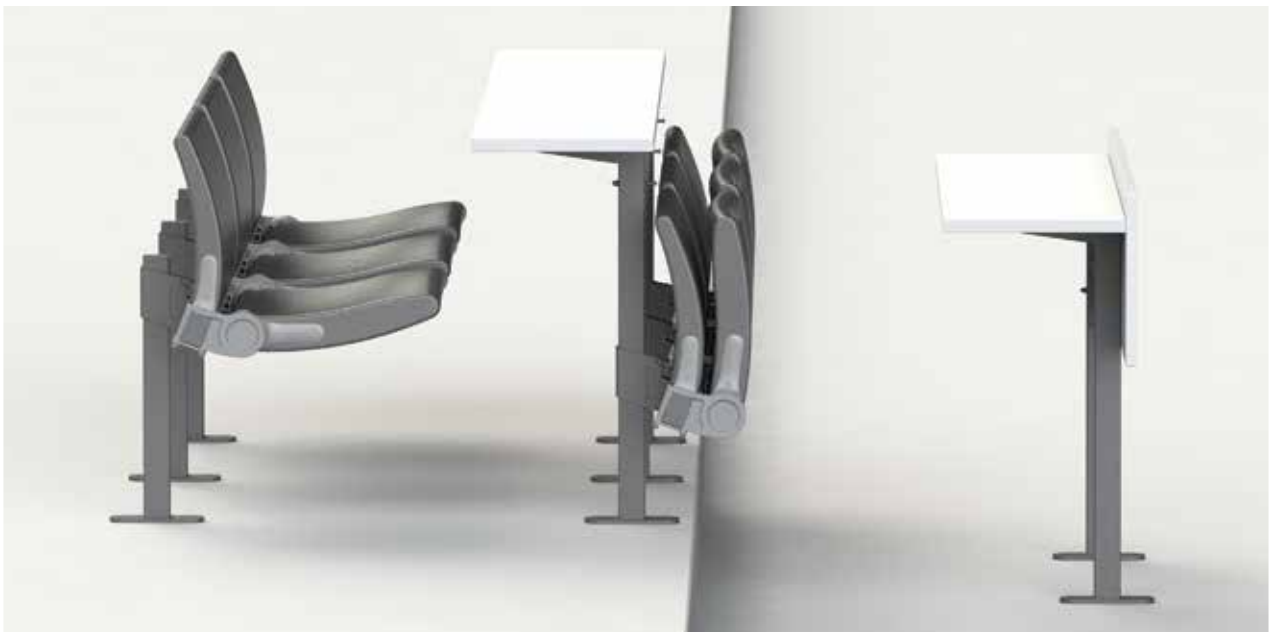

ARC UNIVERSO

SYSTEM ARC UNIVERSO

Hörsaalgestühl mit neuartigem Design-Konzept für den universellen Einsatz in Auditorien auf ebenem Boden oder Stufenpodesten. Der modulare Aufbau basiert auf einem mittig zum Sitzplatz angeordneten Ständerelement welches flexibel auf die Stufensituation des Objekts angepasst werden kann. Auch bei der Sitzauswahl wird Flexibilität großgeschrieben: vier komfortable Sitzeinheiten aus der ARC Sitzfamilie stehen zur Wahl. Alle in sich abgeschlossenen Klappsitzeinheiten zeichnen sich durch eine geringe Eigentiefe aus. Das klemmsichere Drehlager mit integrierter Rückholfeder und präzisiertem Gleitlager gewährleistet eine kontrollierte Funktion bei langer Lebensdauer. Durch die Traversenkonstruktion lassen sich die Sitze dabei optimal im gewünschten Achsmaß positionieren.

Die Hörsaalgestühl-Einheiten für Anfangstisch, Mittelsitz & Endsitz basieren auf gleichbleibenden Elementen. Das schafft klare Strukturen und reduziert Kosten.

Sitzeinheit ARC LITE compact

Sitzeinheit ARC LITE

Sitz & Rücken PP+UV+FR, RAL 7021 schwarzgrau

Sitzträger Polyamid, RAL 7004 signalgrau

Abbildungen zeigen teilweise Sonderausführung

Der Einstieg ins System ARC UNIVERSO mit Kunststoff-Klappsitzeinheit ARC LITE compact. Durch Verwendung einer zweidimensional verformten Rückenlehnegeometrie erreichen wir bei gutem Sitzkomfort eine sehr geringe Eigentiefe. Diese schafft bei gleichbleibendem Durchgangsmaß Platz für eine tiefere Tischplatte. Anfangstisch mit Frontblende, Mittelsitz standardmäßig ohne Blende.

System ARC UNIVERSO PPA mit Kunststoff-Klappsitzeinheit ARC LITE und abklappbarer Pultplatte (PPA). Die geteilte Platte mit Klappbeschlag ermöglicht ein komfortables Durchgangsmaß und bietet auch im hochgeklappten Zustand genug Ablagefläche für Lernmaterialien oder Laptop.