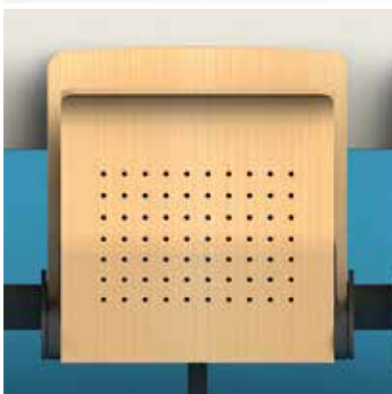

Sitz & Rücken Formholz Buche, natur lackiert

Abbildungen zeigen teilweise Sonderausführung

System ARC UNIVERSO mit einschaliger Formholz-Klappsitzeinheit
ARC WOOD. Sitz und Rücken aus hochwertigem Buchenformholz,
3-dimensional verformt mit optimaler ergonomischer Ausformung.
Formschöner und stabiler Druckguss-Lagerhebel aus Leichtmetall.

Abbildung mit Sitz- & Rückenpolster,
poliertem Lagerhebel sowie Tischplatte
& Blende in Buchefurnier (optional)

ARC UNIVERSO | ARC WOOD DS

Standardausführung:

Ständer & Sitzträger pulverbeschichtet,
schwarz, Feinstruktur

Tischplatte & Blende Melaminharz-
beschichtete Spanplatte mit Umleimer, weiß

Sitz & Rücken Formholz Buche, natur lackiert

Abbildungen zeigen teilweise Sonderausführung

System ARC UNIVERSO mit Klappsitzereinheit ARC WOOD DS mit Doppelschalensitz aus dem klassischen Hörsaalbereich. Die doppelwandige Bauweise erlaubt das seitliche Einfräsen der Lagerhebel – die Sitzunterseite bleibt frei von Befestigungselementen.