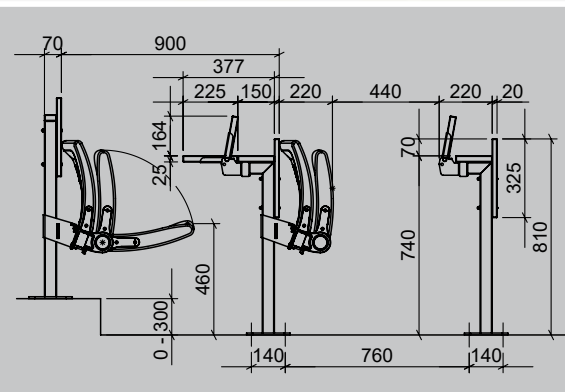

System ARC UNIVERSO PPA mit Kunststoff-Klappsitzeinheit ARC LITE und abklappbarer Pultplatte (PPA). Die geteilte Platte mit Klappbeschlag ermöglicht ein komfortables Durchgangsmaß und bietet auch im hochgeklappten Zustand genug Ablagefläche für Lernmaterialien oder Laptop.