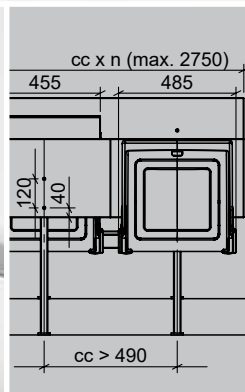

ARC UNIVERSO | ARC LITE PPA

Standardausführung:

Ständer pulverbeschichtet, weiß, Feinstruktur
Tisch, Pultplatte & Blende Melaminharz-be-
schichtete Spanplatte mit Umleimer, weiß
Sitz & Rücken PP+UV+FR, RAL 9010 reinweiß
Sitzträger Polyamid, RAL 7004 signalgrau
Abbildungen zeigen teilweise Sonderausführung

System ARC UNIVERSO PPA mit Kunststoff-Klappsitzeinheit ARC LITE und abklappbarer Pultplatte (PPA). Die geteilte Platte mit Klappbeschlag ermöglicht ein komfortables Durchgangsmaß und bietet auch im hochgeklappten Zustand genug Ablagefläche für Lernmaterialien oder Laptop.