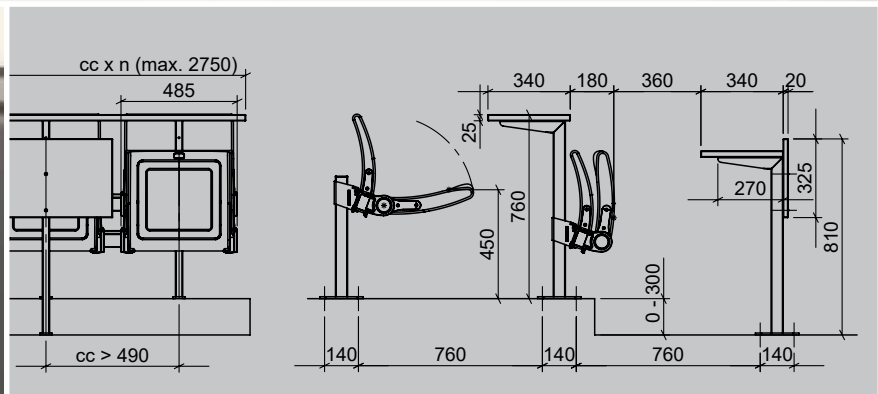

ARC UNIVERSO | ARC LITE COMPACT

Standardausführung:

Ständer pulverbeschichtet, schwarz, Feinstruktur

Tischplatte & Blende Melaminharzbeschichtete Spanplatte mit Umleimer, weiß

Sitz & Rücken PP+UV+FR, RAL 7021 schwarzgrau

Sitzträger Polyamid, RAL 7004 signalgrau

Abbildungen zeigen teilweise Sonderausführung

Der Einstieg ins System ARC UNIVERSO mit Kunststoff-Klappsitzeinheit ARC LITE compact. Durch Verwendung einer zweidimensional verformten Rückenlehnegeometrie erreichen wir bei gutem Sitzkomfort eine sehr geringe Eigentiefe. Diese schafft bei gleichbleibendem Durchgangsmaß Platz für eine tiefere Tischplatte. Anfangstisch mit Frontblende, Mittelsitz standardmäßig ohne Blende.