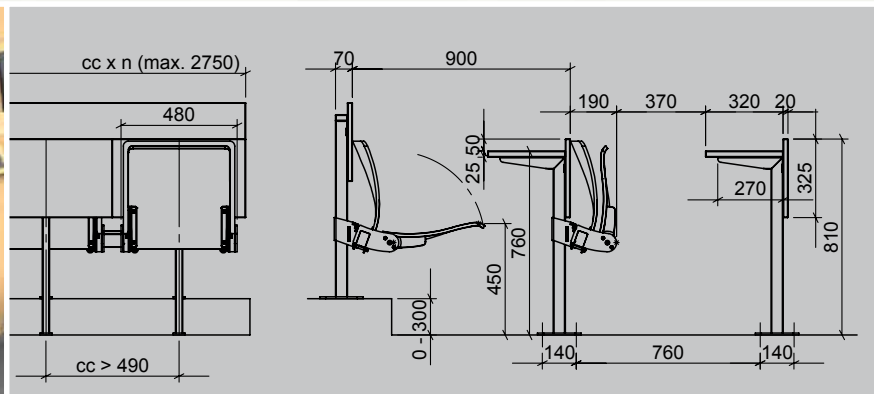

Sitz & Rücken Formholz Buche, natur lackiert

Abbildungen zeigen teilweise Sonderausführung

System ARC UNIVERSO mit einschaliger Formholz-Klappsitzeinheit
ARC WOOD. Sitz und Rücken aus hochwertigem Buchenformholz,
3-dimensional verformt mit optimaler ergonomischer Ausformung.
Formschöner und stabiler Druckguss-Lagerhebel aus Leichtmetall.