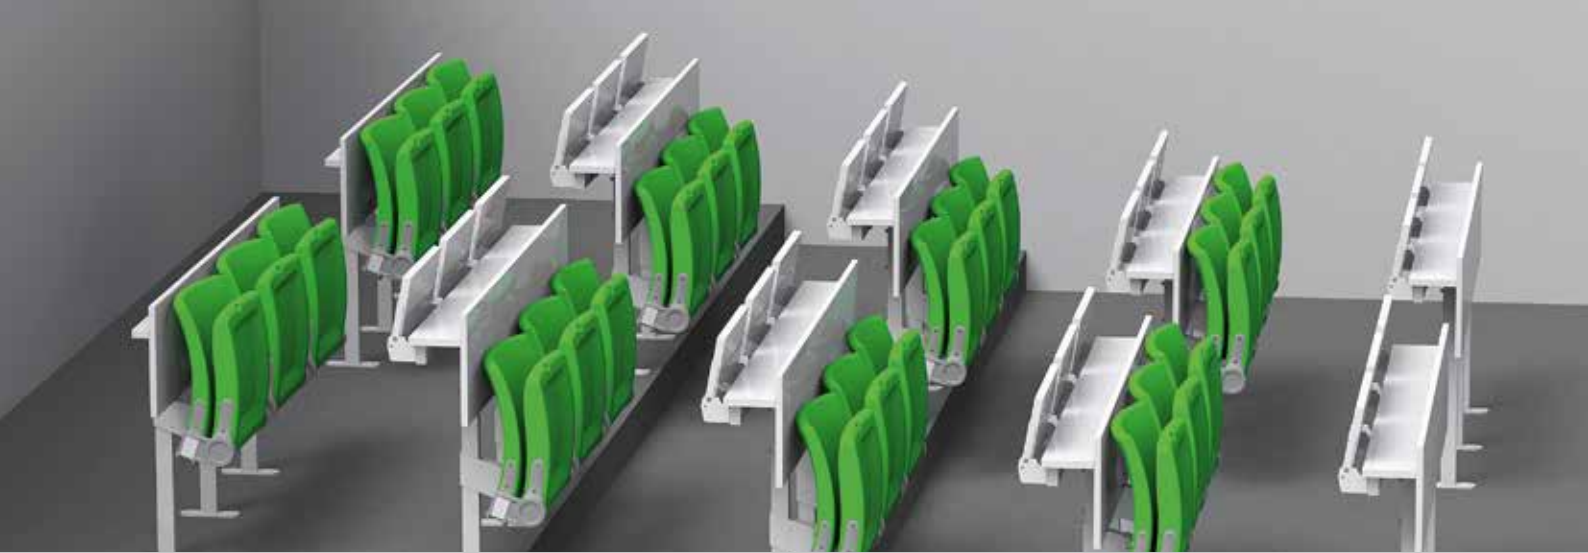

ARC UNIVERSO | ARC LITE PPA

Standardausführung:

Ständer pulverbeschichtet, weiß, Feinstruktur
Tisch, Pultplatte & Blende Melaminharz-be-
schichtete Spanplatte mit Umleimer, weiß
Sitz & Rücken PP+UV+FR, RAL 9010 reinweiß
Sitzträger Polyamid, RAL 7004 signalgrau
Abbildungen zeigen teilweise Sonderausführung

System ARC UNIVERSO PPA mit Kunststoff-Klappsitzeinheit ARC LITE und abklappbarer Pultplatte (PPA). Die geteilte Platte mit Klappbeschlag ermöglicht ein komfortables Durchgangsmaß und bietet auch im hochgeklappten Zustand genug Ablagefläche für Lernmaterialien oder Laptop.