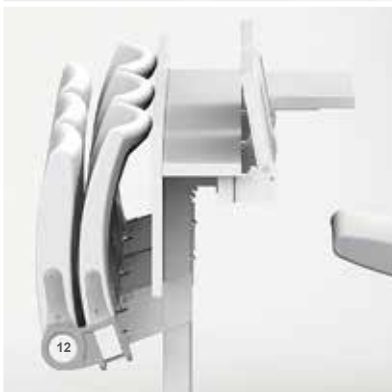

Sitz & Rücken PP+UV+FR, RAL 7021 schwarzgrau

Sitzträger Polyamid, RAL 7004 signalgrau

Abbildungen zeigen teilweise Sonderausführung

Der Einstieg ins System ARC UNIVERSO mit Kunststoff-Klappsitzeinheit ARC LITE compact. Durch Verwendung einer zweidimensional verformten Rückenlehnegeometrie erreichen wir bei gutem Sitzkomfort eine sehr geringe Eigentiefe. Diese schafft bei gleichbleibendem Durchgangsmaß Platz für eine tiefere Tischplatte. Anfangstisch mit Frontblende, Mittelsitz standardmäßig ohne Blende.

Sitznummer optional

ARC UNIVERSO | ARC LITE PPA

Standardausführung:

Ständer pulverbeschichtet, weiß, Feinstruktur
 Tisch, Pultplatte & Blende Melaminharz-be-
 schichtete Spanplatte mit Umleimer, weiß
 Sitz & Rücken PP+UV+FR, RAL 9010 reinweiß
 Sitzträger Polyamid, RAL 7004 signalgrau
 Abbildungen zeigen teilweise Sonderausführung

System ARC UNIVERSO PPA mit Kunststoff-Klappsitzeinheit ARC LITE und abklappbarer Pultplatte (PPA). Die geteilte Platte mit Klappbeschlag ermöglicht ein komfortables Durchgangsmaß und bietet auch im hochgeklappten Zustand genug Ablagefläche für Lernmaterialien oder Laptop.

Sitz & Rücken Formholz Buche, natur lackiert

Abbildungen zeigen teilweise Sonderausführung

System ARC UNIVERSO mit einschaliger Formholz-Klappsitzeinheit
ARC WOOD. Sitz und Rücken aus hochwertigem Buchenformholz,
3-dimensional verformt mit optimaler ergonomischer Ausformung.
Formschöner und stabiler Druckguss-Lagerhebel aus Leichtmetall.