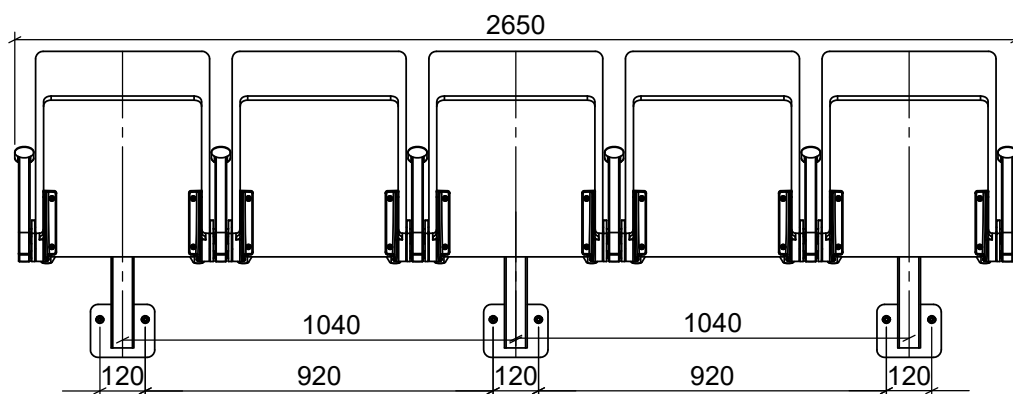

ARC WOOD BENCH

Wandmontage, 2- bis 5-Sitzer

EHEIM Möbel GmbH Öhringen
 Friedrichsruher Str. 21
 74613 Öhringen, Germany
www.eheim-moebel.de
info@eheim-moebel.de

Technische Änderungen vorbehalten

ARC WOOD bench

1:20

20.01.2020

ARC WOOD BENCH + MULTI arm
Wandmontage, 2- bis 5-Sitzer

EHEIM Möbel GmbH Öhringen
Friedrichsruher Str. 21
74613 Öhringen, Germany
www.eheim-moebel.de
info@eheim-moebel.de

Technische Änderungen vorbehalten