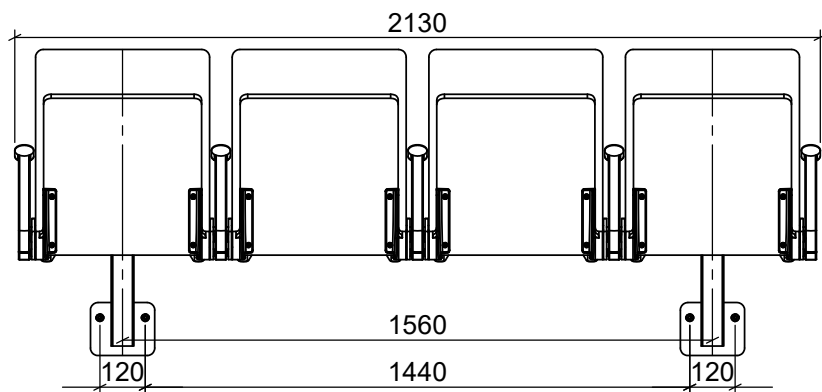

ARC WOOD BENCH

Wandmontage, 2- bis 5-Sitzer

EHEIM Möbel GmbH Öhringen
 Friedrichsruher Str. 21
 74613 Öhringen, Germany
www.eheim-moebel.de
info@eheim-moebel.de

Technische Änderungen vorbehalten

ARC WOOD bench

1:20

20.01.2020

ARC WOOD BENCH + MULTI arm
Wandmontage, 2- bis 5-Sitzer

EHEIM Möbel GmbH Öhringen
Friedrichsruher Str. 21
74613 Öhringen, Germany
www.eheim-moebel.de
info@eheim-moebel.de

Technische Änderungen vorbehalten