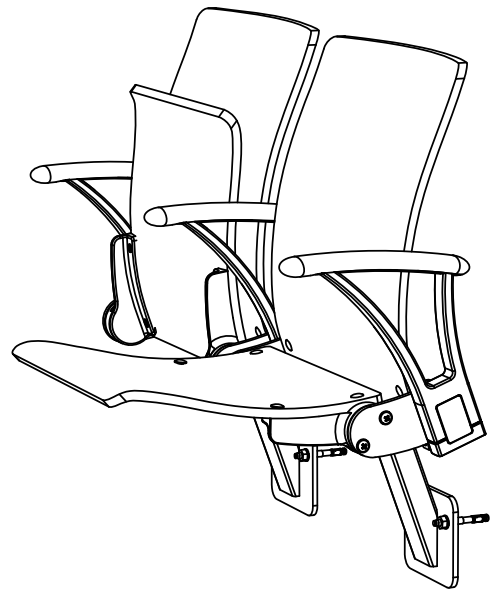

ARC WOOD BENCH

Wandmontage, 2- bis 5-Sitzer

EHEIM Möbel GmbH Öhringen
 Friedrichsruher Str. 21
 74613 Öhringen, Germany
www.eheim-moebel.de
info@eheim-moebel.de

Technische Änderungen vorbehalten

ARC WOOD bench

1:20

20.01.2020

ARC WOOD BENCH + MULTI arm
Wandmontage, 2- bis 5-Sitzer

EHEIM Möbel GmbH Öhringen
Friedrichsruher Str. 21
74613 Öhringen, Germany
www.eheim-moebel.de
info@eheim-moebel.de

Technische Änderungen vorbehalten