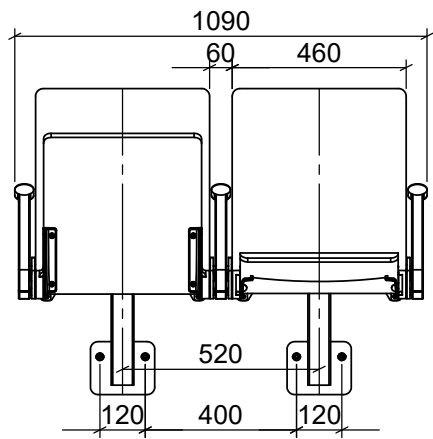

ARC WOOD BENCH

Wandmontage, 2- bis 5-Sitzer

EHEIM Möbel GmbH Öhringen
 Friedrichsruher Str. 21
 74613 Öhringen, Germany
www.eheim-moebel.de
info@eheim-moebel.de

Technische Änderungen vorbehalten

ARC WOOD bench

1:20

20.01.2020

ARC WOOD BENCH + MULTI arm
Wandmontage, 2- bis 5-Sitzer

EHEIM Möbel GmbH Öhringen
Friedrichsruher Str. 21
74613 Öhringen, Germany
www.eheim-moebel.de
info@eheim-moebel.de

Technische Änderungen vorbehalten