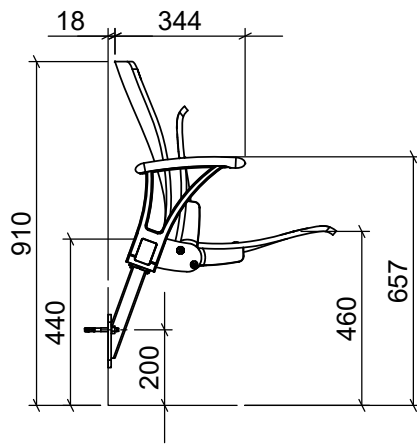

ARC WOOD BENCH

Wandmontage, 2- bis 5-Sitzer

EHEIM Möbel GmbH Öhringen
 Friedrichsruher Str. 21
 74613 Öhringen, Germany
www.eheim-moebel.de
info@eheim-moebel.de

Technische Änderungen vorbehalten

ARC WOOD bench

1:20

20.01.2020

ARC WOOD BENCH + MULTI arm
Wandmontage, 2- bis 5-Sitzer

EHEIM Möbel GmbH Öhringen
Friedrichsruher Str. 21
74613 Öhringen, Germany
www.eheim-moebel.de
info@eheim-moebel.de

Technische Änderungen vorbehalten

ARC WOOD bench

1:20

20.01.2020