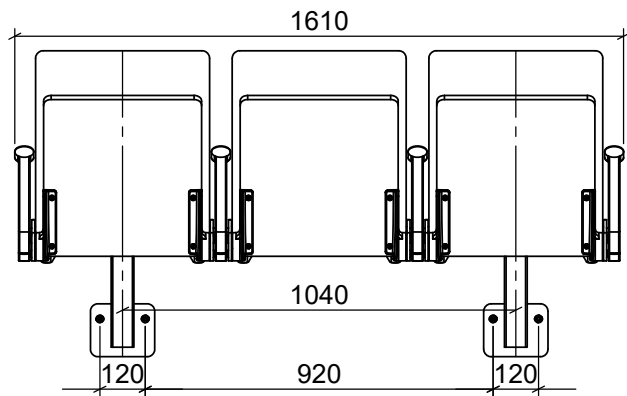

ARC WOOD BENCH

Wandmontage, 2- bis 5-Sitzer

EHEIM Möbel GmbH Öhringen
 Friedrichsruher Str. 21
 74613 Öhringen, Germany
www.eheim-moebel.de
info@eheim-moebel.de

Technische Änderungen vorbehalten

ARC WOOD bench

1:20

20.01.2020

ARC WOOD BENCH + MULTI arm
Wandmontage, 2- bis 5-Sitzer

EHEIM Möbel GmbH Öhringen
Friedrichsruher Str. 21
74613 Öhringen, Germany
www.eheim-moebel.de
info@eheim-moebel.de

Technische Änderungen vorbehalten