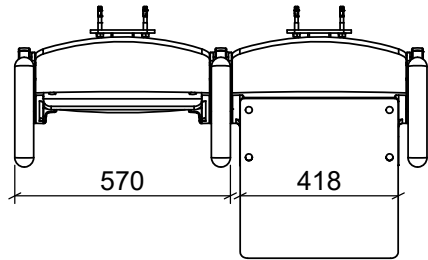

1:20

20.01.2020

ARC WOOD BENCH + MULTI arm
Wandmontage, 2- bis 5-Sitzer

EHEIM Möbel GmbH Öhringen
Friedrichsruher Str. 21
74613 Öhringen, Germany
www.eheim-moebel.de
info@eheim-moebel.de

Technische Änderungen vorbehalten