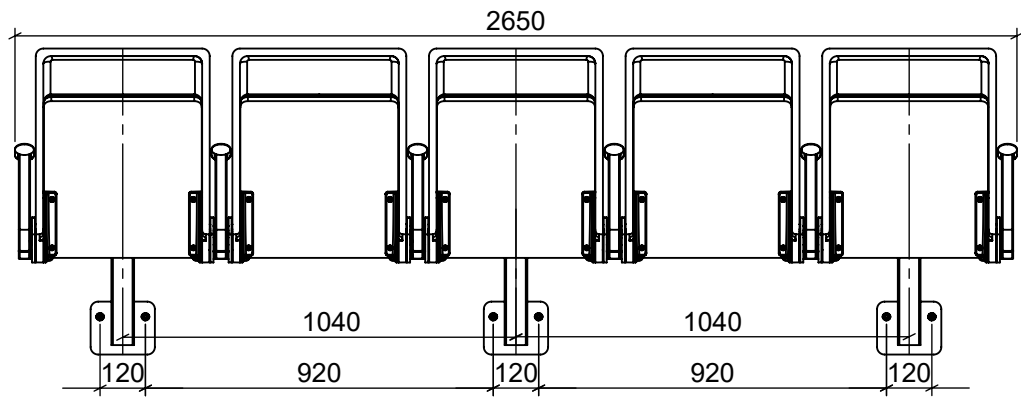

1:20

20.01.2020

ARC WOOD BENCH PD + MULTI arm
Wandmontage, 2- bis 5-Sitzer

EHEIM Möbel GmbH Öhringen
Friedrichsruher Str. 21
74613 Öhringen, Germany
www.eheim-moebel.de
info@eheim-moebel.de

Technische Änderungen vorbehalten