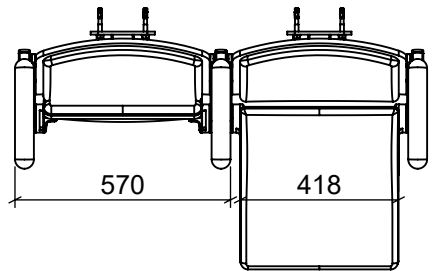

1:20

20.01.2020

ARC WOOD BENCH PD + MULTI arm
Wandmontage, 2- bis 5-Sitzer

EHEIM Möbel GmbH Öhringen
Friedrichsruher Str. 21
74613 Öhringen, Germany
www.eheim-moebel.de
info@eheim-moebel.de

Technische Änderungen vorbehalten