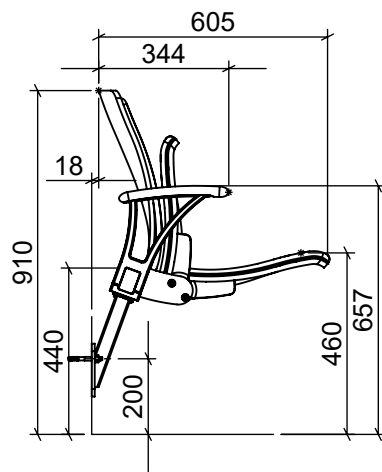

ARC WOOD BENCH PD
Wandmontage, 2- bis 5-Sitzer

EHEIM Möbel GmbH Öhringen
Friedrichsruher Str. 21
74613 Öhringen, Germany
www.eheim-moebel.de
info@eheim-moebel.de

Technische Änderungen vorbehalten

ARC WOOD bench

1:20

20.01.2020

ARC WOOD BENCH PD + MULTI arm
Wandmontage, 2- bis 5-Sitzer

EHEIM Möbel GmbH Öhringen
Friedrichsruher Str. 21
74613 Öhringen, Germany
www.eheim-moebel.de
info@eheim-moebel.de

Technische Änderungen vorbehalten

ARC WOOD bench

1:20

20.01.2020