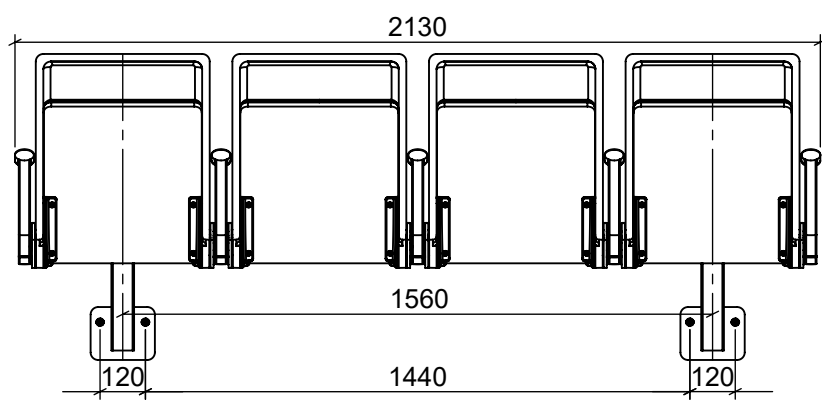

1:20

20.01.2020

ARC WOOD BENCH PD + MULTI arm
Wandmontage, 2- bis 5-Sitzer

EHEIM Möbel GmbH Öhringen
Friedrichsruher Str. 21
74613 Öhringen, Germany
www.eheim-moebel.de
info@eheim-moebel.de

Technische Änderungen vorbehalten