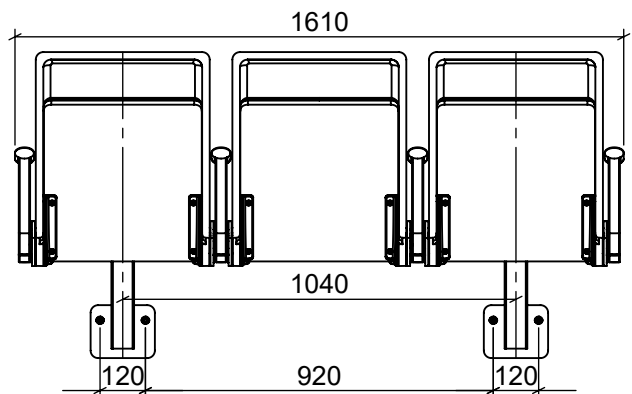

ARC WOOD BENCH PD
Wandmontage, 2- bis 5-Sitzer

EHEIM Möbel GmbH Öhringen
Friedrichsruher Str. 21
74613 Öhringen, Germany
www.eheim-moebel.de
info@eheim-moebel.de

Technische Änderungen vorbehalten

ARC WOOD bench

1:20

20.01.2020

ARC WOOD BENCH PD + MULTI arm
Wandmontage, 2- bis 5-Sitzer

EHEIM Möbel GmbH Öhringen
Friedrichsruher Str. 21
74613 Öhringen, Germany
www.eheim-moebel.de
info@eheim-moebel.de

Technische Änderungen vorbehalten