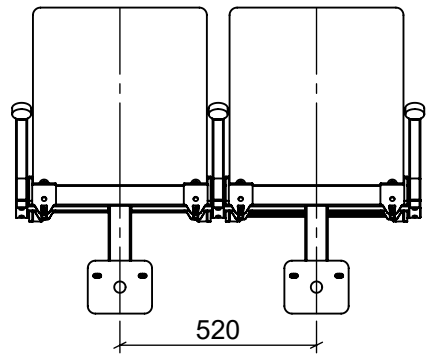

1:20

20.01.2020

ARC WOOD BENCH PD + MULTI arm
Wandmontage, 2- bis 5-Sitzer

EHEIM Möbel GmbH Öhringen
Friedrichsruher Str. 21
74613 Öhringen, Germany
www.eheim-moebel.de
info@eheim-moebel.de

Technische Änderungen vorbehalten