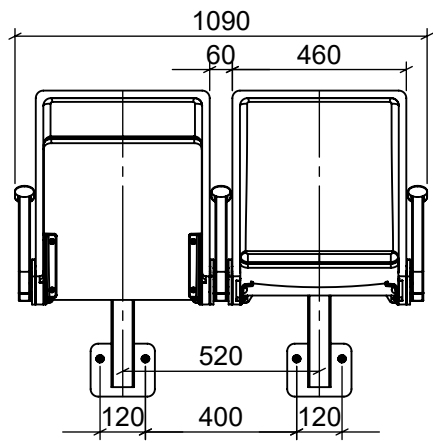

ARC WOOD BENCH PD
Wandmontage, 2- bis 5-Sitzer

EHEIM Möbel GmbH Öhringen
Friedrichsruher Str. 21
74613 Öhringen, Germany
www.eheim-moebel.de
info@eheim-moebel.de

Technische Änderungen vorbehalten

ARC WOOD bench

1:20

20.01.2020

ARC WOOD BENCH PD + MULTI arm
Wandmontage, 2- bis 5-Sitzer

EHEIM Möbel GmbH Öhringen
Friedrichsruher Str. 21
74613 Öhringen, Germany
www.eheim-moebel.de
info@eheim-moebel.de

Technische Änderungen vorbehalten