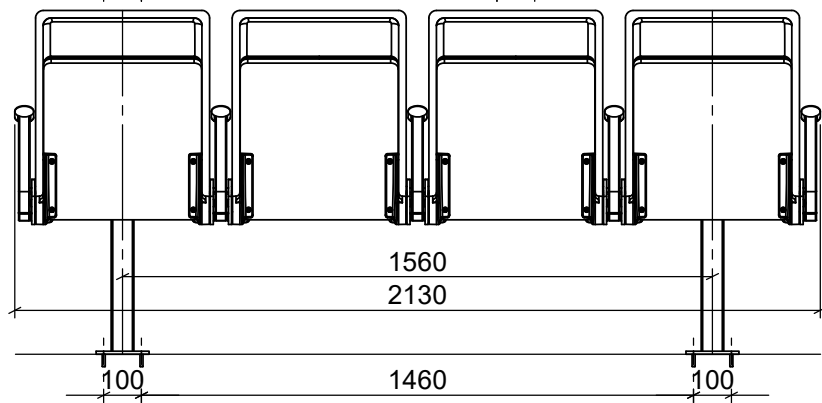

ARC WOOD BENCH PD
Bodenmontage, 2- bis 5-Sitzer

EHEIM Möbel GmbH Öhringen
Friedrichsruher Str. 21
74613 Öhringen, Germany
www.eheim-moebel.de
info@eheim-moebel.de

Technische Änderungen vorbehalten

ARC WOOD bench

1:20

20.01.2020

ARC WOOD BENCH PD + MULTI arm
 Bodenmontage, 2- bis 5-Sitzer

EHEIM Möbel GmbH Öhringen
 Friedrichsruher Str. 21
 74613 Öhringen, Germany
 www.eheim-moebel.de
 info@eheim-moebel.de

Technische Änderungen vorbehalten