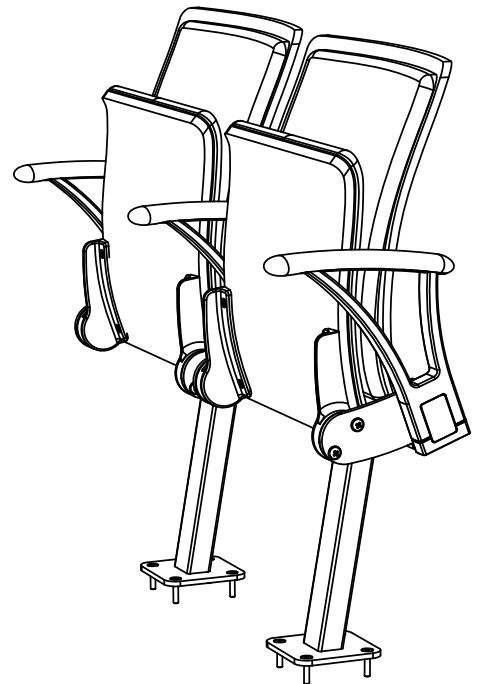

ARC WOOD BENCH PD
Bodenmontage, 2- bis 5-Sitzer

EHEIM Möbel GmbH Öhringen
Friedrichsruher Str. 21
74613 Öhringen, Germany
www.eheim-moebel.de
info@eheim-moebel.de

Technische Änderungen vorbehalten

ARC WOOD bench

1:20

20.01.2020

ARC WOOD BENCH PD + MULTI arm
 Bodenmontage, 2- bis 5-Sitzer

EHEIM Möbel GmbH Öhringen
 Friedrichsruher Str. 21
 74613 Öhringen, Germany
 www.eheim-moebel.de
 info@eheim-moebel.de

Technische Änderungen vorbehalten