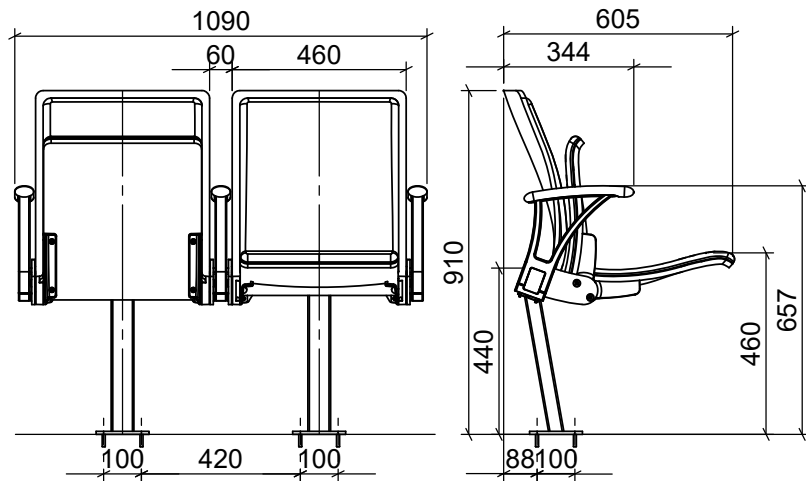

ARC WOOD BENCH PD
Bodenmontage, 2- bis 5-Sitzer

EHEIM Möbel GmbH Öhringen
Friedrichsruher Str. 21
74613 Öhringen, Germany
www.eheim-moebel.de
info@eheim-moebel.de

Technische Änderungen vorbehalten

ARC WOOD bench

1:20

20.01.2020

ARC WOOD BENCH PD + MULTI arm
 Bodenmontage, 2- bis 5-Sitzer

EHEIM Möbel GmbH Öhringen
 Friedrichsruher Str. 21
 74613 Öhringen, Germany
 www.eheim-moebel.de
 info@eheim-moebel.de

Technische Änderungen vorbehalten

ARC WOOD bench

1:20

20.01.2020