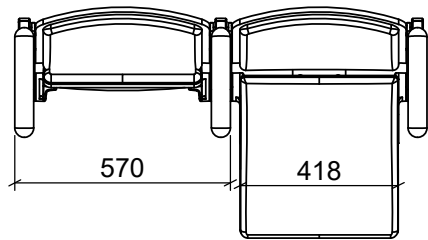

ARC WOOD BENCH PD
Bodenmontage, 2- bis 5-Sitzer

EHEIM Möbel GmbH Öhringen
Friedrichsruher Str. 21
74613 Öhringen, Germany
www.eheim-moebel.de
info@eheim-moebel.de

Technische Änderungen vorbehalten

ARC WOOD bench

1:20

20.01.2020

ARC WOOD BENCH PD + MULTI arm
 Bodenmontage, 2- bis 5-Sitzer

EHEIM Möbel GmbH Öhringen
 Friedrichsruher Str. 21
 74613 Öhringen, Germany
 www.eheim-moebel.de
 info@eheim-moebel.de

Technische Änderungen vorbehalten