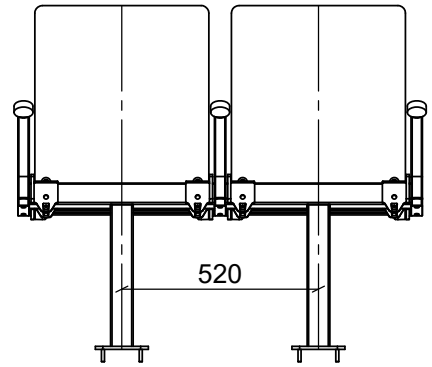

1:20

20.01.2020

ARC WOOD BENCH PD + MULTI arm
 Bodenmontage, 2- bis 5-Sitzer

EHEIM Möbel GmbH Öhringen
 Friedrichsruher Str. 21
 74613 Öhringen, Germany
 www.eheim-moebel.de
 info@eheim-moebel.de

Technische Änderungen vorbehalten