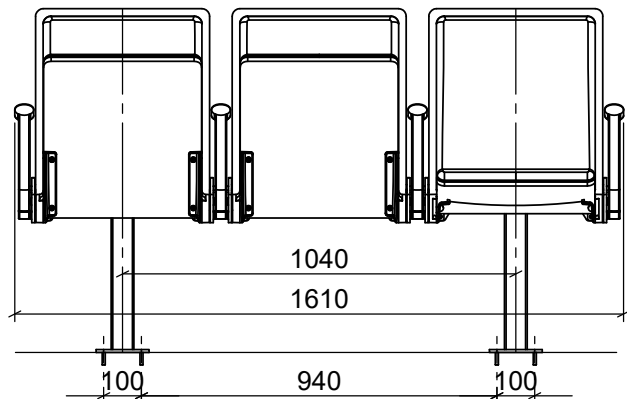

ARC WOOD BENCH PD
Bodenmontage, 2- bis 5-Sitzer

EHEIM Möbel GmbH Öhringen
Friedrichsruher Str. 21
74613 Öhringen, Germany
www.eheim-moebel.de
info@eheim-moebel.de

Technische Änderungen vorbehalten

ARC WOOD bench

1:20

20.01.2020

ARC WOOD BENCH PD + MULTI arm
 Bodenmontage, 2- bis 5-Sitzer

EHEIM Möbel GmbH Öhringen
 Friedrichsruher Str. 21
 74613 Öhringen, Germany
 www.eheim-moebel.de
 info@eheim-moebel.de

Technische Änderungen vorbehalten