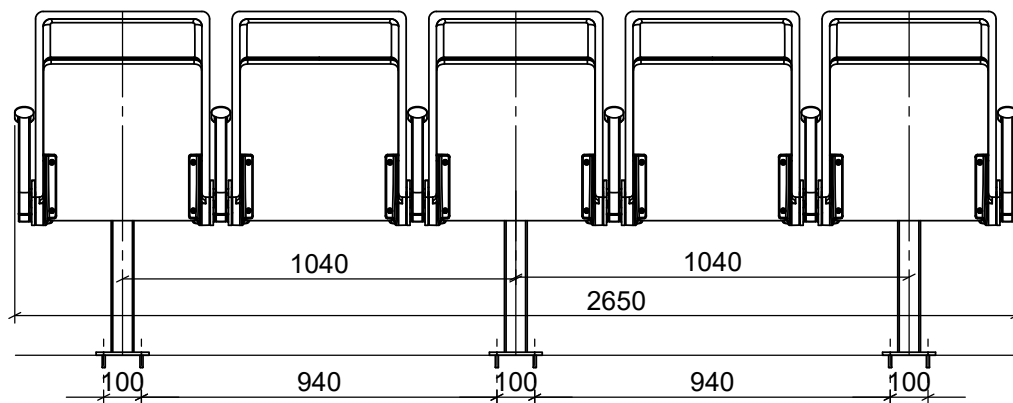

ARC WOOD BENCH PD
Bodenmontage, 2- bis 5-Sitzer

EHEIM Möbel GmbH Öhringen
Friedrichsruher Str. 21
74613 Öhringen, Germany
www.eheim-moebel.de
info@eheim-moebel.de

Technische Änderungen vorbehalten

ARC WOOD bench

1:20

20.01.2020

ARC WOOD BENCH PD + MULTI arm
 Bodenmontage, 2- bis 5-Sitzer

EHEIM Möbel GmbH Öhringen
 Friedrichsruher Str. 21
 74613 Öhringen, Germany
 www.eheim-moebel.de
 info@eheim-moebel.de

Technische Änderungen vorbehalten