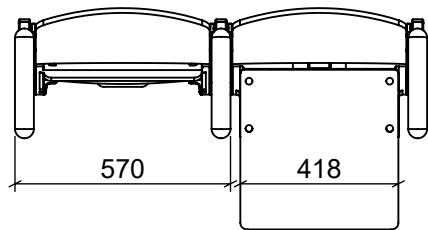

ARC WOOD BENCH + MULTI arm
Bodenmontage, 2- bis 5-Sitzer

EHEIM Möbel GmbH Öhringen
Friedrichsruher Str. 21
74613 Öhringen, Germany
www.eheim-moebel.de
info@eheim-moebel.de

Technische Änderungen vorbehalten

ARC WOOD bench

1:20

20.01.2020