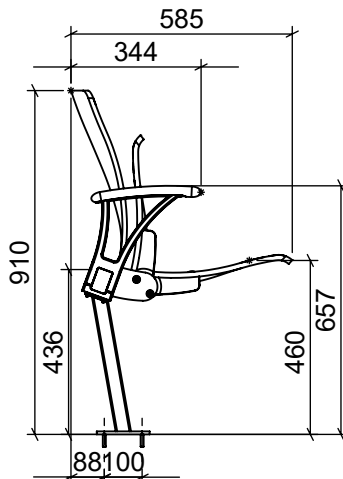

ARC WOOD BENCH

Bodenmontage, 2- bis 5-Sitzer

EHEIM Möbel GmbH Öhringen
 Friedrichsruher Str. 21
 74613 Öhringen, Germany
 www.eheim-moebel.de
 info@eheim-moebel.de

Technische Änderungen vorbehalten

ARC WOOD bench

1:20

20.01.2020

ARC WOOD BENCH + MULTI arm
 Bodenmontage, 2- bis 5-Sitzer

EHEIM Möbel GmbH Öhringen
 Friedrichsruher Str. 21
 74613 Öhringen, Germany
 www.eheim-moebel.de
 info@eheim-moebel.de

Technische Änderungen vorbehalten

ARC WOOD bench

1:20

20.01.2020