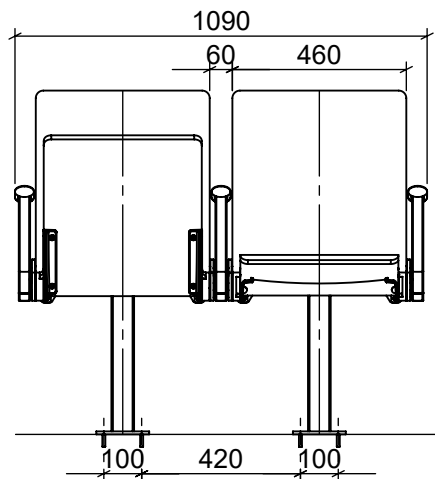

ARC WOOD BENCH

Bodenmontage, 2- bis 5-Sitzer

EHEIM Möbel GmbH Öhringen
 Friedrichsruher Str. 21
 74613 Öhringen, Germany
 www.eheim-moebel.de
 info@eheim-moebel.de

Technische Änderungen vorbehalten

ARC WOOD bench

1:20

20.01.2020

ARC WOOD BENCH + MULTI arm
 Bodenmontage, 2- bis 5-Sitzer

EHEIM Möbel GmbH Öhringen
 Friedrichsruher Str. 21
 74613 Öhringen, Germany
 www.eheim-moebel.de
 info@eheim-moebel.de

Technische Änderungen vorbehalten