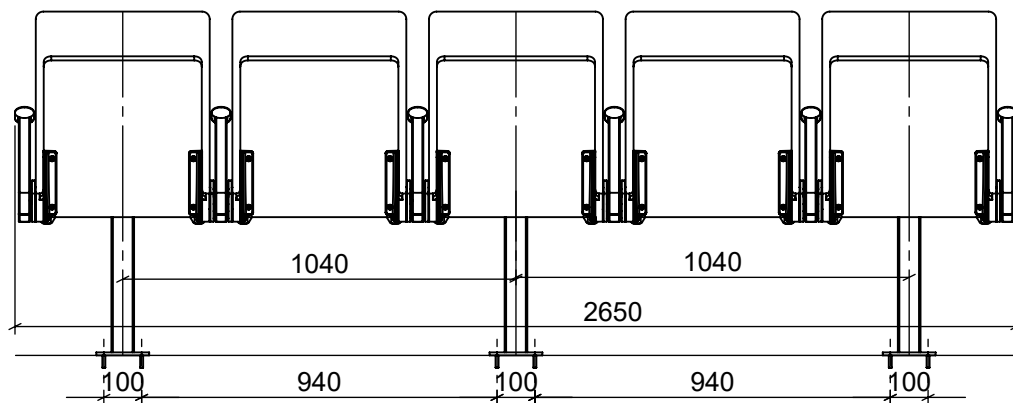

ARC WOOD BENCH

Bodenmontage, 2- bis 5-Sitzer

EHEIM Möbel GmbH Öhringen
 Friedrichsruher Str. 21
 74613 Öhringen, Germany
 www.eheim-moebel.de
 info@eheim-moebel.de

Technische Änderungen vorbehalten

ARC WOOD bench

1:20

20.01.2020

ARC WOOD BENCH + MULTI arm
 Bodenmontage, 2- bis 5-Sitzer

EHEIM Möbel GmbH Öhringen
 Friedrichsruher Str. 21
 74613 Öhringen, Germany
 www.eheim-moebel.de
 info@eheim-moebel.de

Technische Änderungen vorbehalten