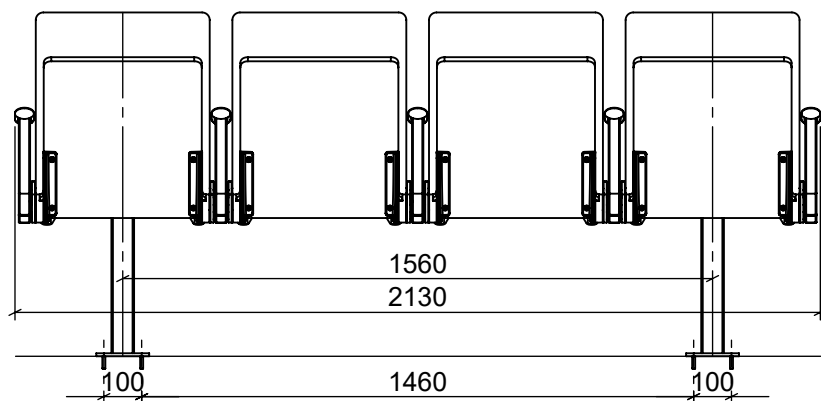

ARC WOOD BENCH

Bodenmontage, 2- bis 5-Sitzer

EHEIM Möbel GmbH Öhringen
 Friedrichsruher Str. 21
 74613 Öhringen, Germany
 www.eheim-moebel.de
 info@eheim-moebel.de

Technische Änderungen vorbehalten

ARC WOOD bench

1:20

20.01.2020

ARC WOOD BENCH + MULTI arm
 Bodenmontage, 2- bis 5-Sitzer

EHEIM Möbel GmbH Öhringen
 Friedrichsruher Str. 21
 74613 Öhringen, Germany
 www.eheim-moebel.de
 info@eheim-moebel.de

Technische Änderungen vorbehalten