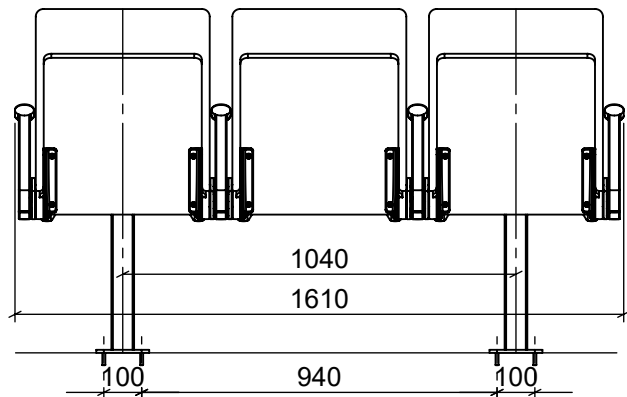

ARC WOOD BENCH

Bodenmontage, 2- bis 5-Sitzer

EHEIM Möbel GmbH Öhringen
 Friedrichsruher Str. 21
 74613 Öhringen, Germany
 www.eheim-moebel.de
 info@eheim-moebel.de

Technische Änderungen vorbehalten

ARC WOOD bench

1:20

20.01.2020

ARC WOOD BENCH + MULTI arm
 Bodenmontage, 2- bis 5-Sitzer

EHEIM Möbel GmbH Öhringen
 Friedrichsruher Str. 21
 74613 Öhringen, Germany
 www.eheim-moebel.de
 info@eheim-moebel.de

Technische Änderungen vorbehalten