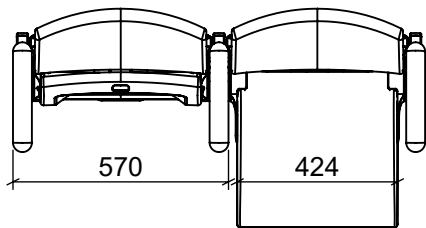

ARC LITE PLUS BENCH + MULTI arm

Bodenmontage, 2- bis 5-Sitzer

EHEIM Möbel GmbH Öhringen
Friedrichsruher Str. 21
74613 Öhringen, Germany
www.eheim-moebel.de
info@eheim-moebel.de

Technische Änderungen vorbehalten

ARC LITE BENCH

1:20

20.01.2020