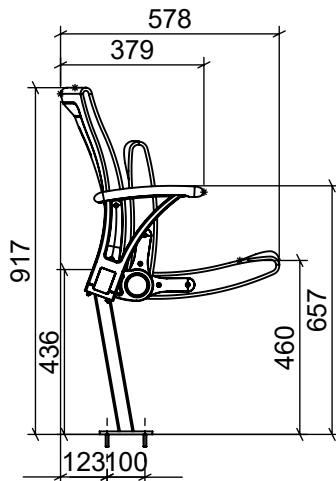

ARC LITE PLUS BENCH

Bodenmontage, 2- bis 5-Sitzer

EHEIM Möbel GmbH Öhringen
 Friedrichsruher Str. 21
 74613 Öhringen, Germany
www.eheim-moebel.de
info@eheim-moebel.de

Technische Änderungen vorbehalten

ARC LITE BENCH

1:20

20.01.2020

ARC LITE PLUS BENCH + MULTI arm

Bodenmontage, 2- bis 5-Sitzer

EHEIM Möbel GmbH Öhringen
Friedrichsruher Str. 21
74613 Öhringen, Germany
www.eheim-moebel.de
info@eheim-moebel.de

Technische Änderungen vorbehalten