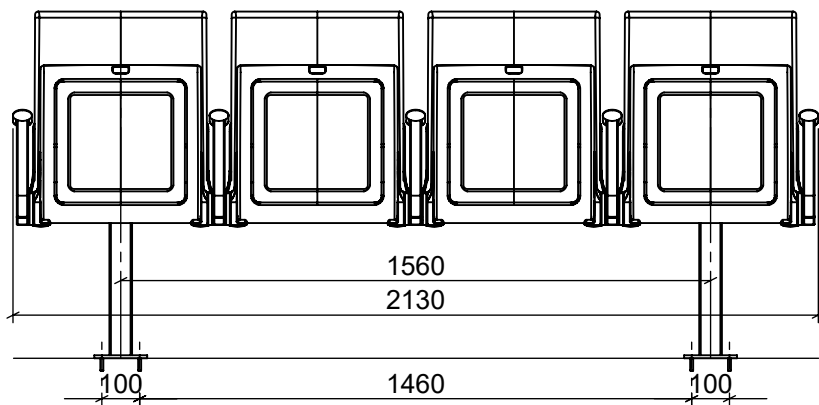

ARC LITE PLUS BENCH

Bodenmontage, 2- bis 5-Sitzer

EHEIM Möbel GmbH Öhringen
 Friedrichsruher Str. 21
 74613 Öhringen, Germany
www.eheim-moebel.de
info@eheim-moebel.de

Technische Änderungen vorbehalten

ARC LITE BENCH

1:20

20.01.2020

ARC LITE PLUS BENCH + MULTI arm

Bodenmontage, 2- bis 5-Sitzer

EHEIM Möbel GmbH Öhringen
Friedrichsruher Str. 21
74613 Öhringen, Germany
www.eheim-moebel.de
info@eheim-moebel.de

Technische Änderungen vorbehalten