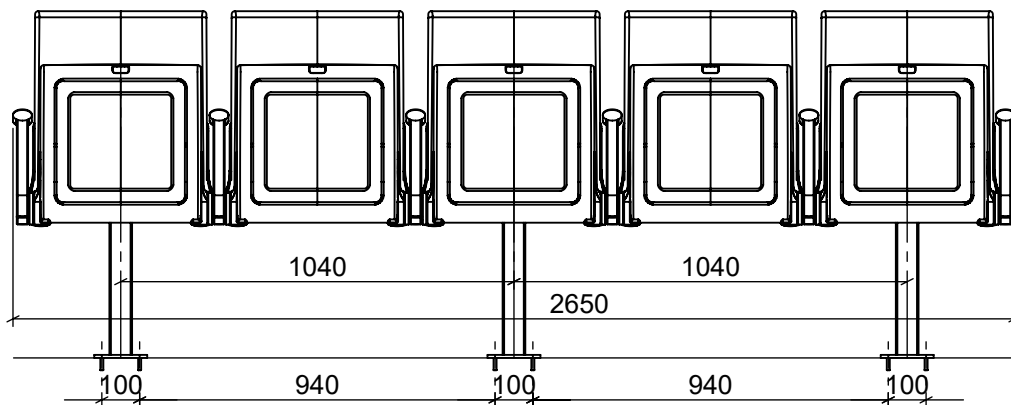

ARC LITE PLUS BENCH

Bodenmontage, 2- bis 5-Sitzer

EHEIM Möbel GmbH Öhringen
 Friedrichsruher Str. 21
 74613 Öhringen, Germany
www.eheim-moebel.de
info@eheim-moebel.de

Technische Änderungen vorbehalten

ARC LITE BENCH

1:20

20.01.2020

ARC LITE PLUS BENCH + MULTI arm

Bodenmontage, 2- bis 5-Sitzer

EHEIM Möbel GmbH Öhringen
Friedrichsruher Str. 21
74613 Öhringen, Germany
www.eheim-moebel.de
info@eheim-moebel.de

Technische Änderungen vorbehalten