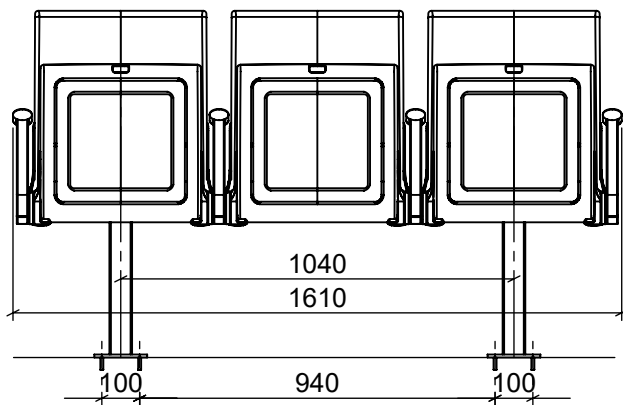

1:20

20.01.2020

ARC LITE PLUS BENCH + MULTI arm

Bodenmontage, 2- bis 5-Sitzer

EHEIM Möbel GmbH Öhringen
Friedrichsruher Str. 21
74613 Öhringen, Germany
www.eheim-moebel.de
info@eheim-moebel.de

Technische Änderungen vorbehalten