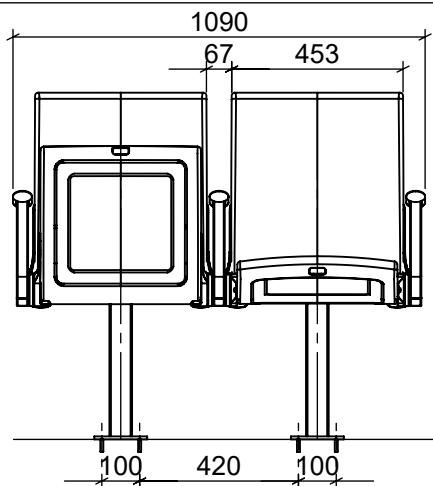

1:20

20.01.2020

ARC LITE PLUS BENCH + MULTI arm

Bodenmontage, 2- bis 5-Sitzer

EHEIM Möbel GmbH Öhringen
Friedrichsruher Str. 21
74613 Öhringen, Germany
www.eheim-moebel.de
info@eheim-moebel.de

Technische Änderungen vorbehalten