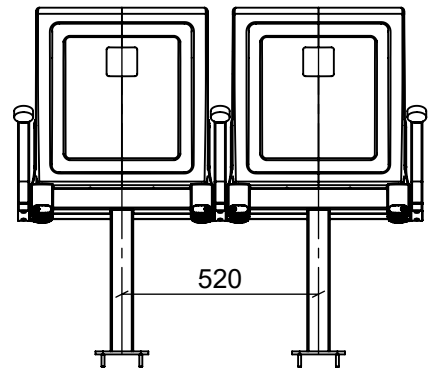

1:20

20.01.2020

ARC LITE PLUS BENCH + MULTI arm

Bodenmontage, 2- bis 5-Sitzer

EHEIM Möbel GmbH Öhringen
Friedrichsruher Str. 21
74613 Öhringen, Germany
www.eheim-moebel.de
info@eheim-moebel.de

Technische Änderungen vorbehalten