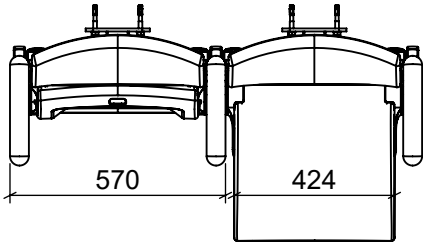

1:20

20.01.2020

ARC LITE BASIC BENCH + MULTI arm
Wandmontage, 2- bis 5-Sitzer

EHEIM Möbel GmbH Öhringen
Friedrichsruher Str. 21
74613 Öhringen, Germany
www.eheim-moebel.de
info@eheim-moebel.de

Technische Änderungen vorbehalten