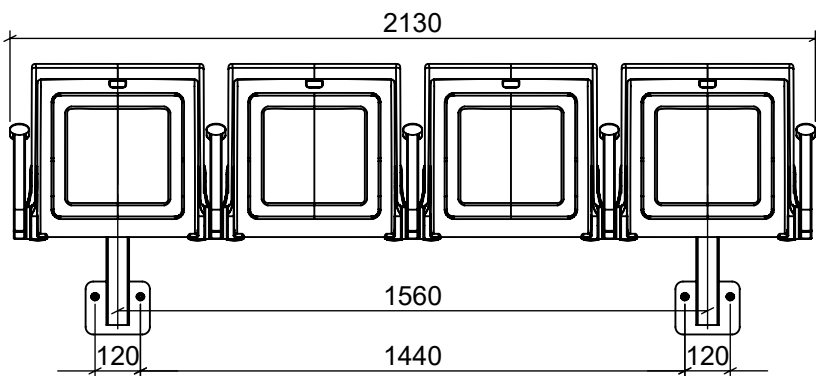

1:20

20.01.2020

ARC LITE BASIC BENCH + MULTI arm
Wandmontage, 2- bis 5-Sitzer

EHEIM Möbel GmbH Öhringen
Friedrichsruher Str. 21
74613 Öhringen, Germany
www.eheim-moebel.de
info@eheim-moebel.de

Technische Änderungen vorbehalten