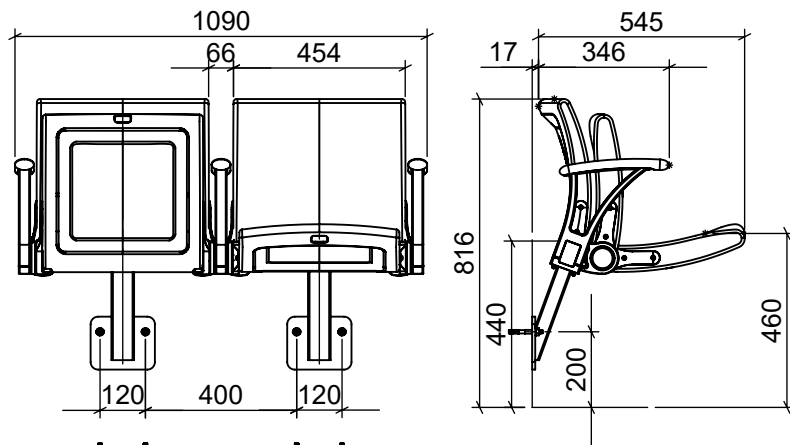

ARC LITE BASIC BENCH

Wandmontage, 2- bis 5-Sitzer

EHEIM Möbel GmbH Öhringen
 Friedrichsruher Str. 21
 74613 Öhringen, Germany
www.eheim-moebel.de
info@eheim-moebel.de

Technische Änderungen vorbehalten

ARC LITE BENCH

1:20

20.01.2020

ARC LITE BASIC BENCH + MULTI arm
Wandmontage, 2- bis 5-Sitzer

EHEIM Möbel GmbH Öhringen
Friedrichsruher Str. 21
74613 Öhringen, Germany
www.eheim-moebel.de
info@eheim-moebel.de

Technische Änderungen vorbehalten