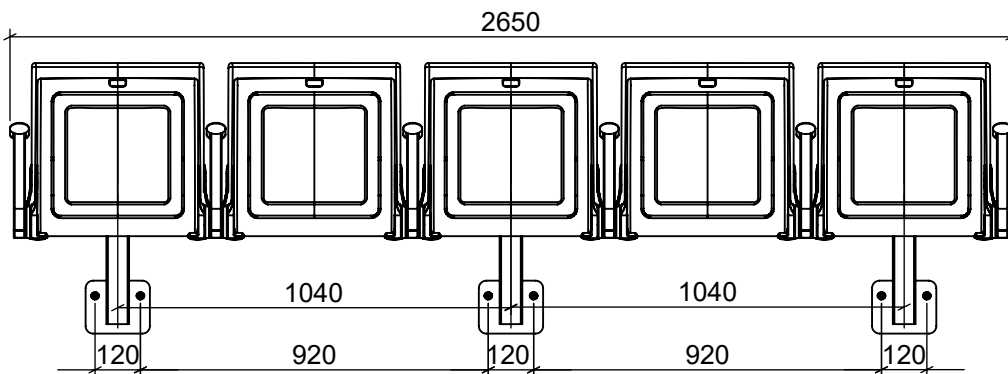

1:20

20.01.2020

ARC LITE BASIC BENCH + MULTI arm
Wandmontage, 2- bis 5-Sitzer

EHEIM Möbel GmbH Öhringen
Friedrichsruher Str. 21
74613 Öhringen, Germany
www.eheim-moebel.de
info@eheim-moebel.de

Technische Änderungen vorbehalten