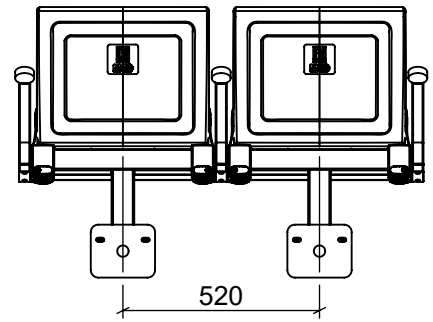

1:20

20.01.2020

ARC LITE BASIC BENCH + MULTI arm
Wandmontage, 2- bis 5-Sitzer

EHEIM Möbel GmbH Öhringen
Friedrichsruher Str. 21
74613 Öhringen, Germany
www.eheim-moebel.de
info@eheim-moebel.de

Technische Änderungen vorbehalten