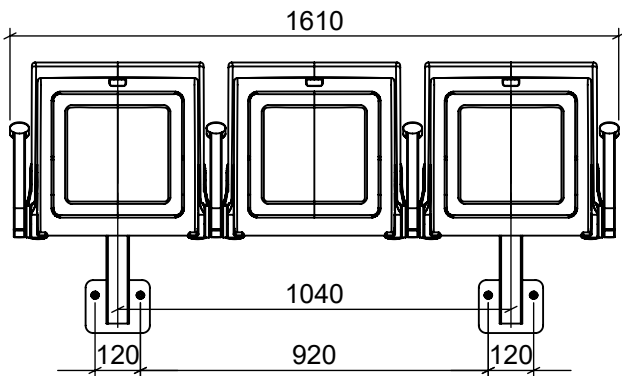

1:20

20.01.2020

ARC LITE BASIC BENCH + MULTI arm
Wandmontage, 2- bis 5-Sitzer

EHEIM Möbel GmbH Öhringen
Friedrichsruher Str. 21
74613 Öhringen, Germany
www.eheim-moebel.de
info@eheim-moebel.de

Technische Änderungen vorbehalten