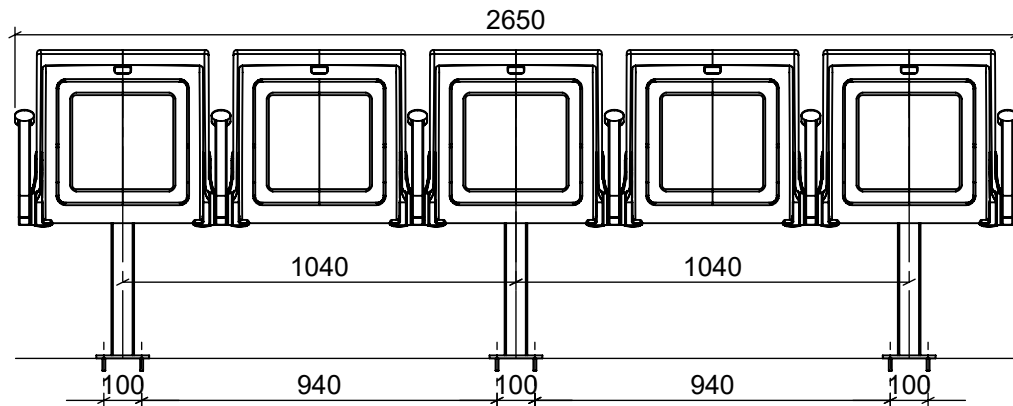

1:20

20.01.2020

ARC LITE BASIC BENCH + MULTI arm

Bodenmontage, 2- bis 5-Sitzer

EHEIM Möbel GmbH Öhringen
 Friedrichsruher Str. 21
 74613 Öhringen, Germany
 www.eheim-moebel.de
 info@eheim-moebel.de

Technische Änderungen vorbehalten