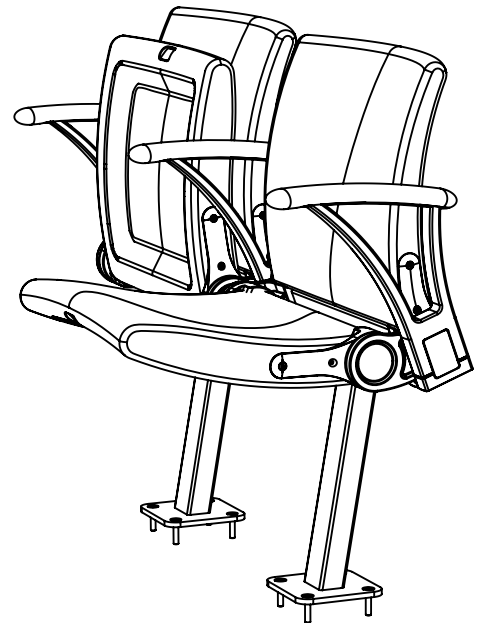

ARC LITE BASIC BENCH

Bodenmontage, 2- bis 5-Sitzer

EHEIM Möbel GmbH Öhringen
Friedrichsruher Str. 21
74613 Öhringen, Germany
www.eheim-moebel.de
info@eheim-moebel.de

Technische Änderungen vorbehalten

ARC LITE BENCH

1:20

20.01.2020

ARC LITE BASIC BENCH + MULTI arm

Bodenmontage, 2- bis 5-Sitzer

EHEIM Möbel GmbH Öhringen
 Friedrichsruher Str. 21
 74613 Öhringen, Germany
 www.eheim-moebel.de
 info@eheim-moebel.de

Technische Änderungen vorbehalten