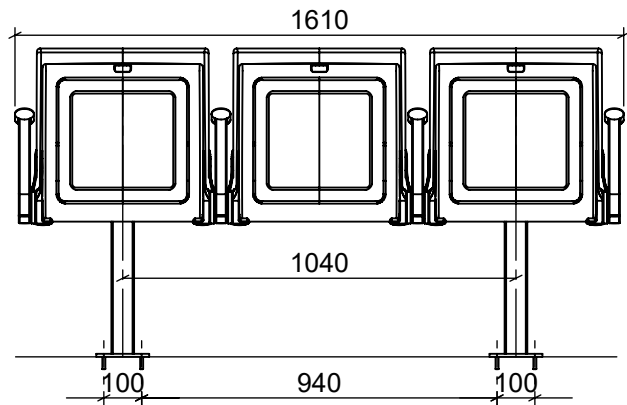

1:20

20.01.2020

ARC LITE BASIC BENCH + MULTI arm

Bodenmontage, 2- bis 5-Sitzer

EHEIM Möbel GmbH Öhringen
 Friedrichsruher Str. 21
 74613 Öhringen, Germany
 www.eheim-moebel.de
 info@eheim-moebel.de

Technische Änderungen vorbehalten