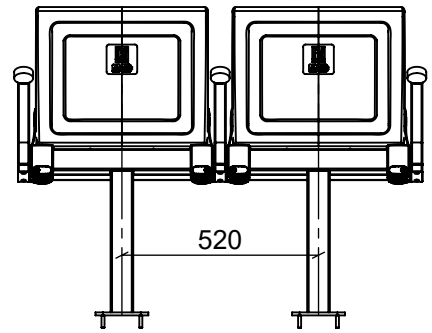

1:20

20.01.2020

ARC LITE BASIC BENCH + MULTI arm

Bodenmontage, 2- bis 5-Sitzer

EHEIM Möbel GmbH Öhringen
 Friedrichsruher Str. 21
 74613 Öhringen, Germany
 www.eheim-moebel.de
 info@eheim-moebel.de

Technische Änderungen vorbehalten