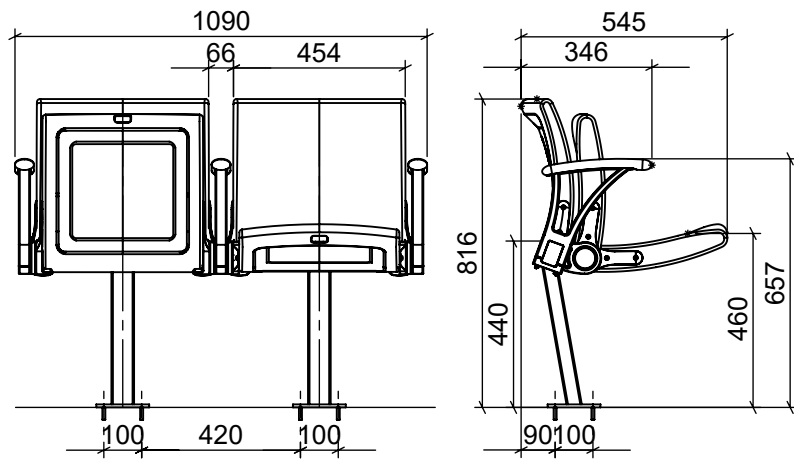

ARC LITE BASIC BENCH

Bodenmontage, 2- bis 5-Sitzer

EHEIM Möbel GmbH Öhringen
Friedrichsruher Str. 21
74613 Öhringen, Germany
www.eheim-moebel.de
info@eheim-moebel.de

Technische Änderungen vorbehalten

ARC LITE BENCH

1:20

20.01.2020

ARC LITE BASIC BENCH + MULTI arm

Bodenmontage, 2- bis 5-Sitzer

EHEIM Möbel GmbH Öhringen
 Friedrichsruher Str. 21
 74613 Öhringen, Germany
 www.eheim-moebel.de
 info@eheim-moebel.de

Technische Änderungen vorbehalten