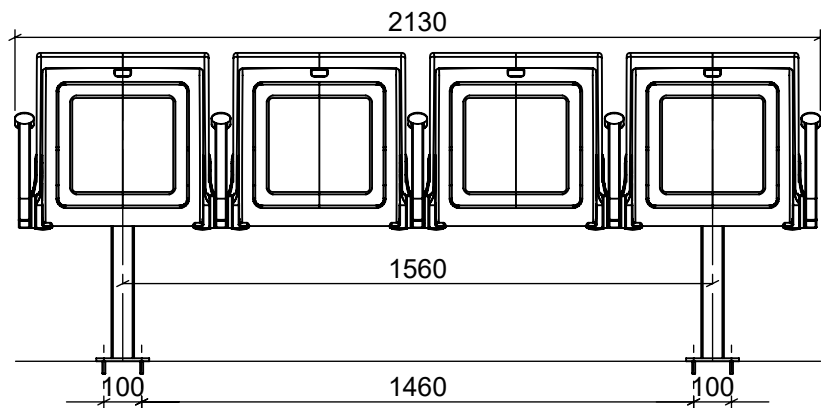

1:20

20.01.2020

ARC LITE BASIC BENCH + MULTI arm

Bodenmontage, 2- bis 5-Sitzer

EHEIM Möbel GmbH Öhringen
 Friedrichsruher Str. 21
 74613 Öhringen, Germany
 www.eheim-moebel.de
 info@eheim-moebel.de

Technische Änderungen vorbehalten