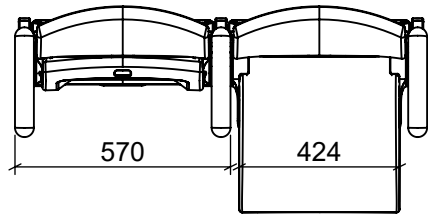

ARC LITE BASIC BENCH + MULTI arm

Bodenmontage, 2- bis 5-Sitzer

EHEIM Möbel GmbH Öhringen
Friedrichsruher Str. 21
74613 Öhringen, Germany
www.eheim-moebel.de
info@eheim-moebel.de

Technische Änderungen vorbehalten

ARC LITE BENCH

1:20

20.01.2020