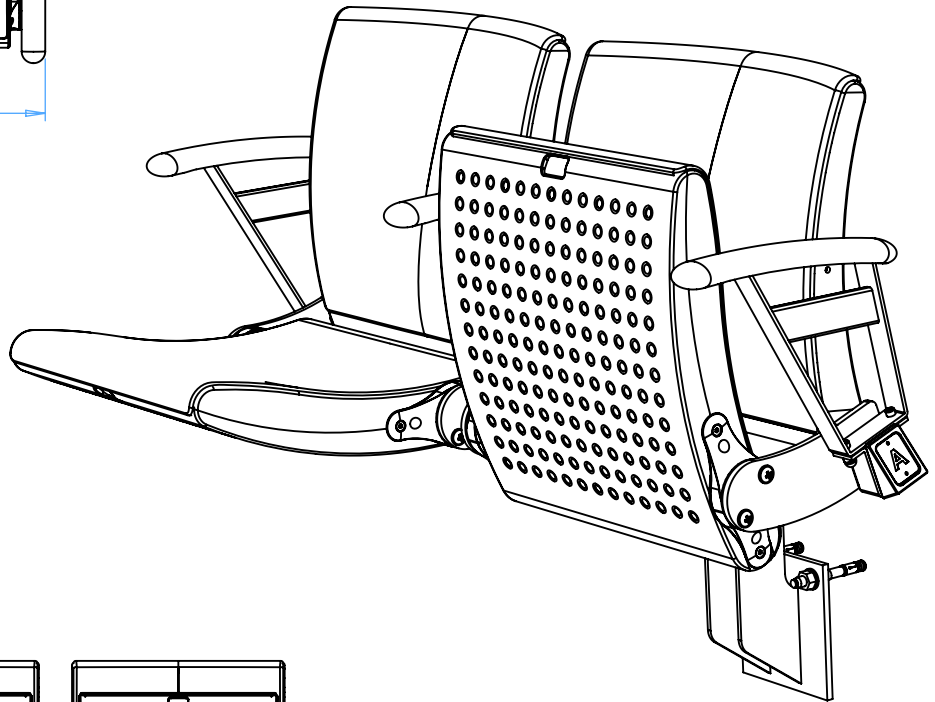

ARC ONE BASIC RA (2018)

EHEIM Möbel GmbH Öhringen
 Friedrichsruher Str. 21
 74613 Öhringen, Germany
 www.eheim-moebel.de
 info@eheim-moebel.de

SPECS ARC ONE 2018 BASIC RA

ARC ONE 2018

1:16

16.10.2018

ARC ONE BASIC RA (2018) & MULTI FS