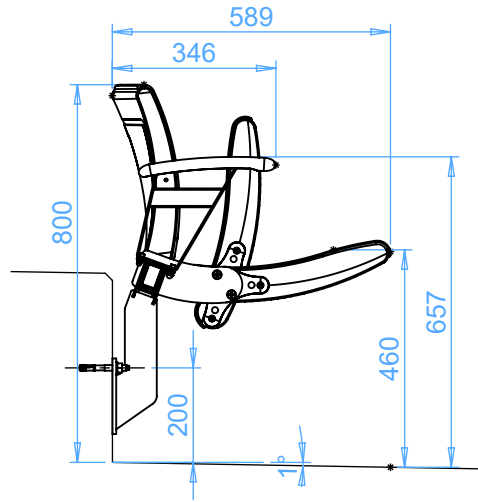

ARC ONE BASIC RA (2018)

EHEIM Möbel GmbH Öhringen
 Friedrichsruher Str. 21
 74613 Öhringen, Germany
 www.eheim-moebel.de
 info@eheim-moebel.de

SPECS ARC ONE 2018 BASIC RA

ARC ONE 2018

1:16

16.10.2018

ARC ONE BASIC RA (2018) & MULTI FS