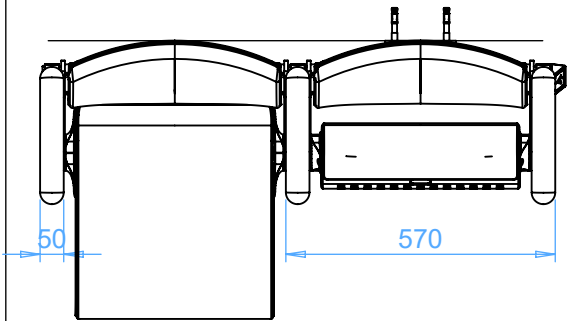

ARC ONE BASIC RA (2018)

EHEIM Möbel GmbH Öhringen
 Friedrichsruher Str. 21
 74613 Öhringen, Germany
 www.eheim-moebel.de
 info@eheim-moebel.de

SPECS ARC ONE 2018 BASIC RA

ARC ONE 2018

1:16

16.10.2018

ARC ONE BASIC RA (2018) & MULTI FS