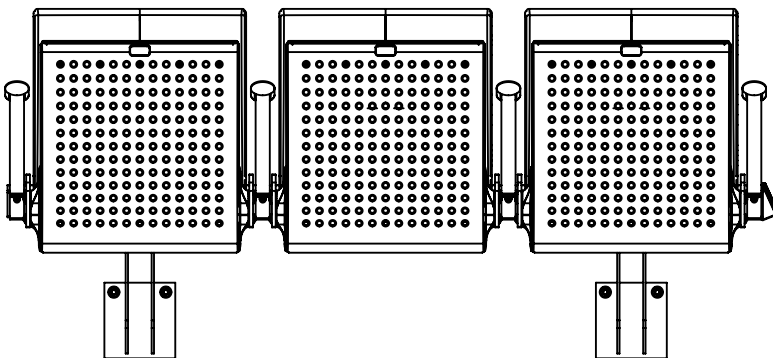

ARC ONE BASIC RA (2018)

EHEIM Möbel GmbH Öhringen
 Friedrichsruher Str. 21
 74613 Öhringen, Germany
 www.eheim-moebel.de
 info@eheim-moebel.de

SPECS ARC ONE 2018 BASIC RA

ARC ONE 2018

1:16

16.10.2018

ARC ONE BASIC RA (2018) & MULTI FS