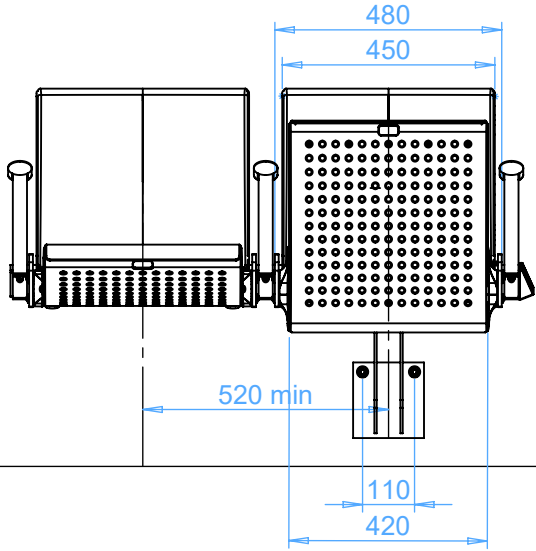

ARC ONE BASIC RA (2018)

EHEIM Möbel GmbH Öhringen
 Friedrichsruher Str. 21
 74613 Öhringen, Germany
 www.eheim-moebel.de
 info@eheim-moebel.de

SPECS ARC ONE 2018 BASIC RA

ARC ONE 2018

1:16

16.10.2018

ARC ONE BASIC RA (2018) & MULTI FS