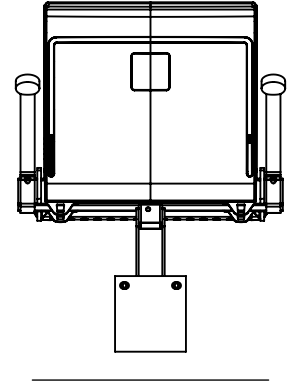

ARC ONE BASIC RA (2018)

EHEIM Möbel GmbH Öhringen
 Friedrichsruher Str. 21
 74613 Öhringen, Germany
 www.eheim-moebel.de
 info@eheim-moebel.de

SPECS ARC ONE 2018 BASIC RA

ARC ONE 2018

1:16

16.10.2018

ARC ONE BASIC RA (2018) & MULTI FS