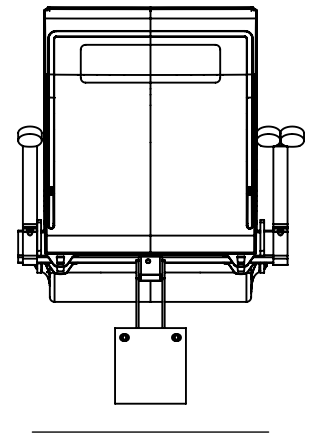

ARC MAX II RA (2018) & MULTI FS

EHEIM Möbel GmbH Öhringen
Friedrichsruher Str. 21
74613 Öhringen, Germany
www.eheim-moebel.de
info@eheim-moebel.de

SPECS ARC MAX II 2018 RA

ARC ONE 2018

1:16

16.10.2018