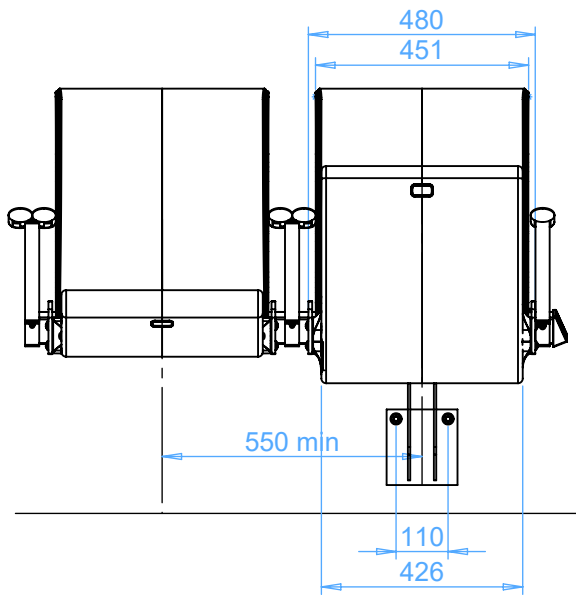

ARC MAX II RA (2018) & MULTI FS

EHEIM Möbel GmbH Öhringen
Friedrichsruher Str. 21
74613 Öhringen, Germany
www.eheim-moebel.de
info@eheim-moebel.de

SPECS ARC MAX II 2018 RA

ARC ONE 2018

1:16

16.10.2018