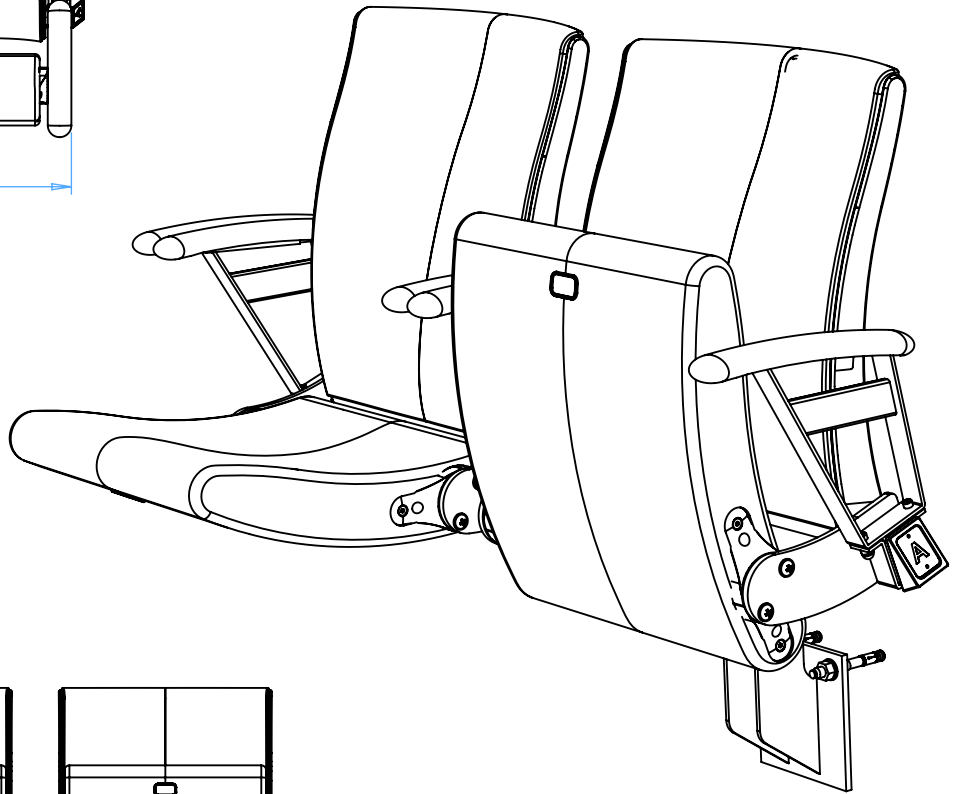

ARC MAX II RA (2018) & MULTI FS

EHEIM Möbel GmbH Öhringen
Friedrichsruher Str. 21
74613 Öhringen, Germany
www.eheim-moebel.de
info@eheim-moebel.de

SPECS ARC MAX II 2018 RA

ARC ONE 2018

1:16

16.10.2018