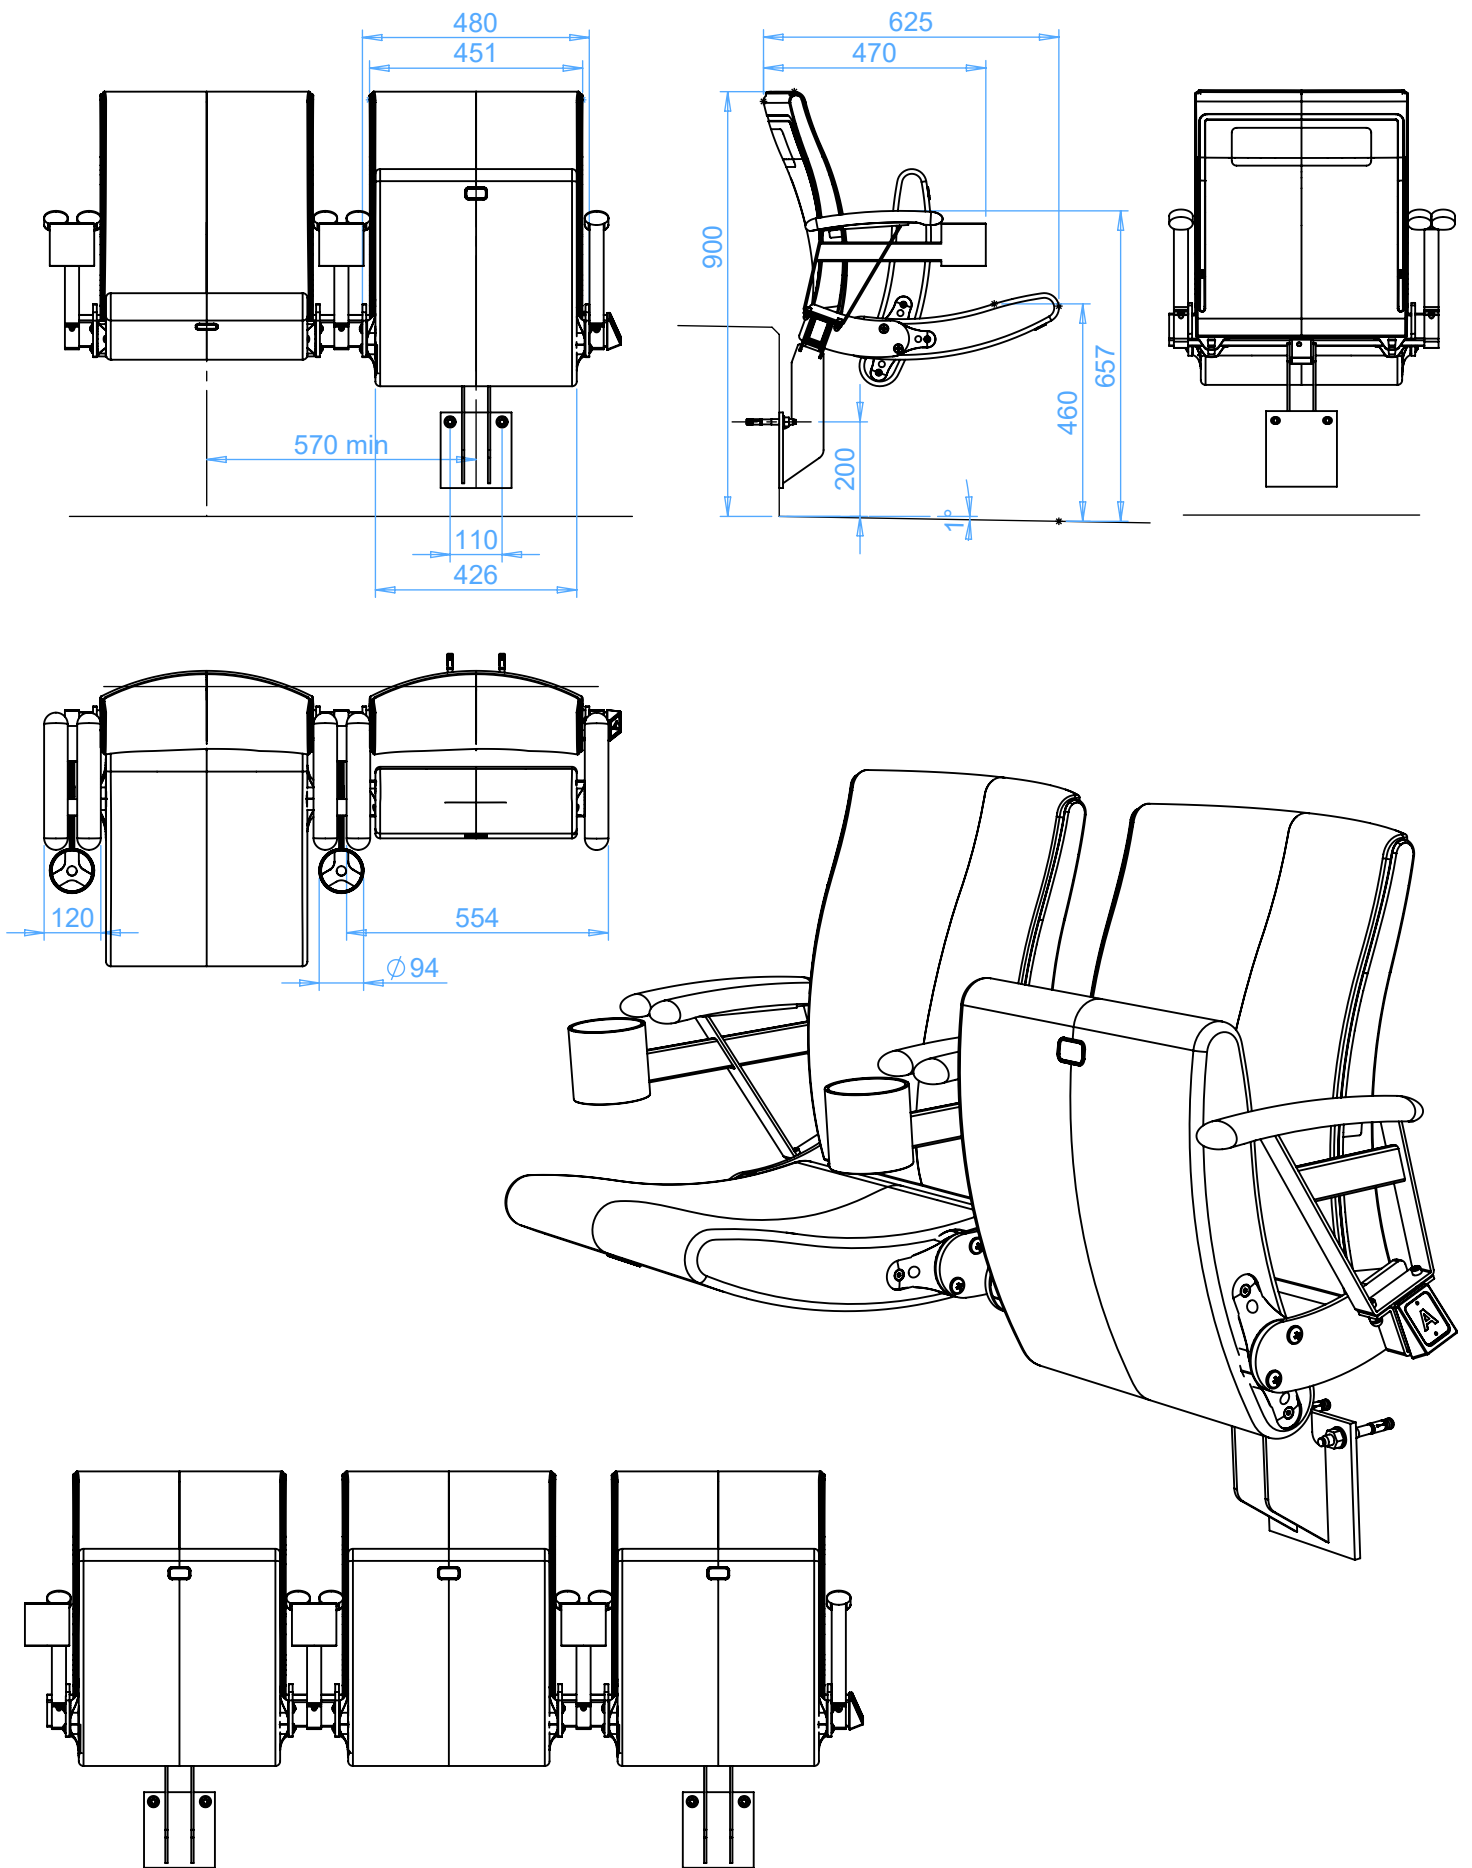

EHEIM Möbel GmbH Öhringen
 Friedrichsruher Str. 21
 74613 Öhringen, Germany
 www.eheim-moebel.de
 info@eheim-moebel.de

SPECS ARC MAX II 2018 RA

ARC ONE 2018

1:16

16.10.2018

ARC MAX II RA (2018) & CUPHOLDER FS