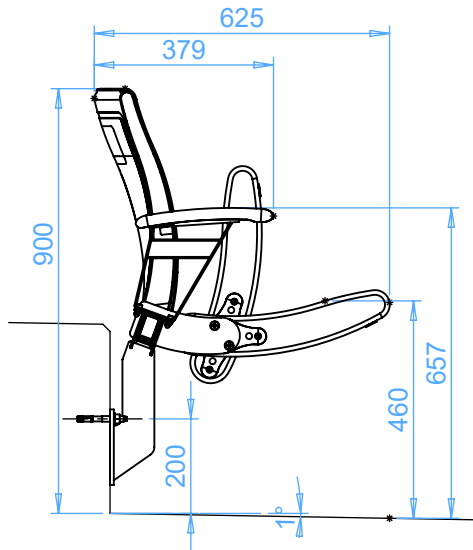

ARC MAX II RA (2018) & MULTI FS

EHEIM Möbel GmbH Öhringen
Friedrichsruher Str. 21
74613 Öhringen, Germany
www.eheim-moebel.de
info@eheim-moebel.de

SPECS ARC MAX II 2018 RA

ARC ONE 2018

1:16

16.10.2018