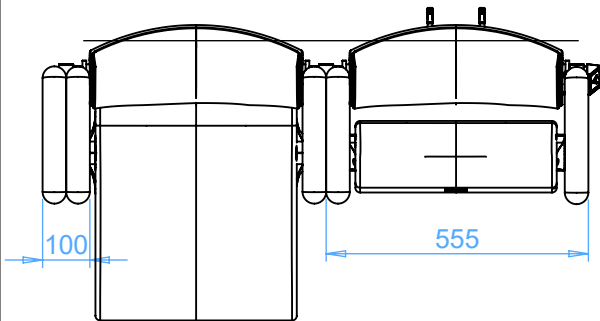

ARC MAX II RA (2018) & MULTI FS

EHEIM Möbel GmbH Öhringen
Friedrichsruher Str. 21
74613 Öhringen, Germany
www.eheim-moebel.de
info@eheim-moebel.de

SPECS ARC MAX II 2018 RA

ARC ONE 2018

1:16

16.10.2018