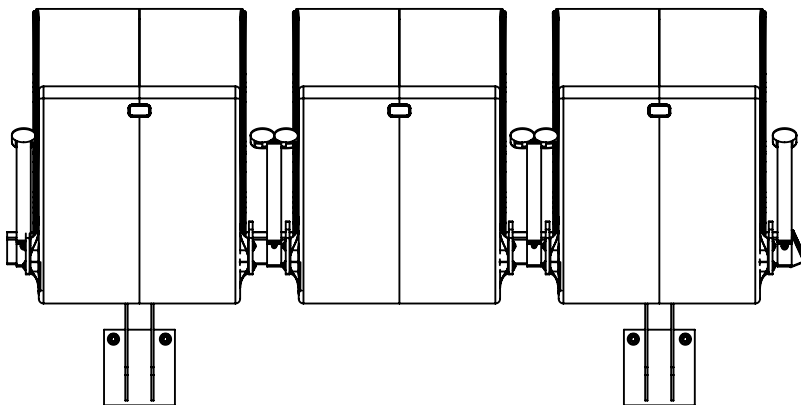

ARC MAX II RA (2018) & MULTI FS

EHEIM Möbel GmbH Öhringen
Friedrichsruher Str. 21
74613 Öhringen, Germany
www.eheim-moebel.de
info@eheim-moebel.de

SPECS ARC MAX II 2018 RA

ARC ONE 2018

1:16

16.10.2018