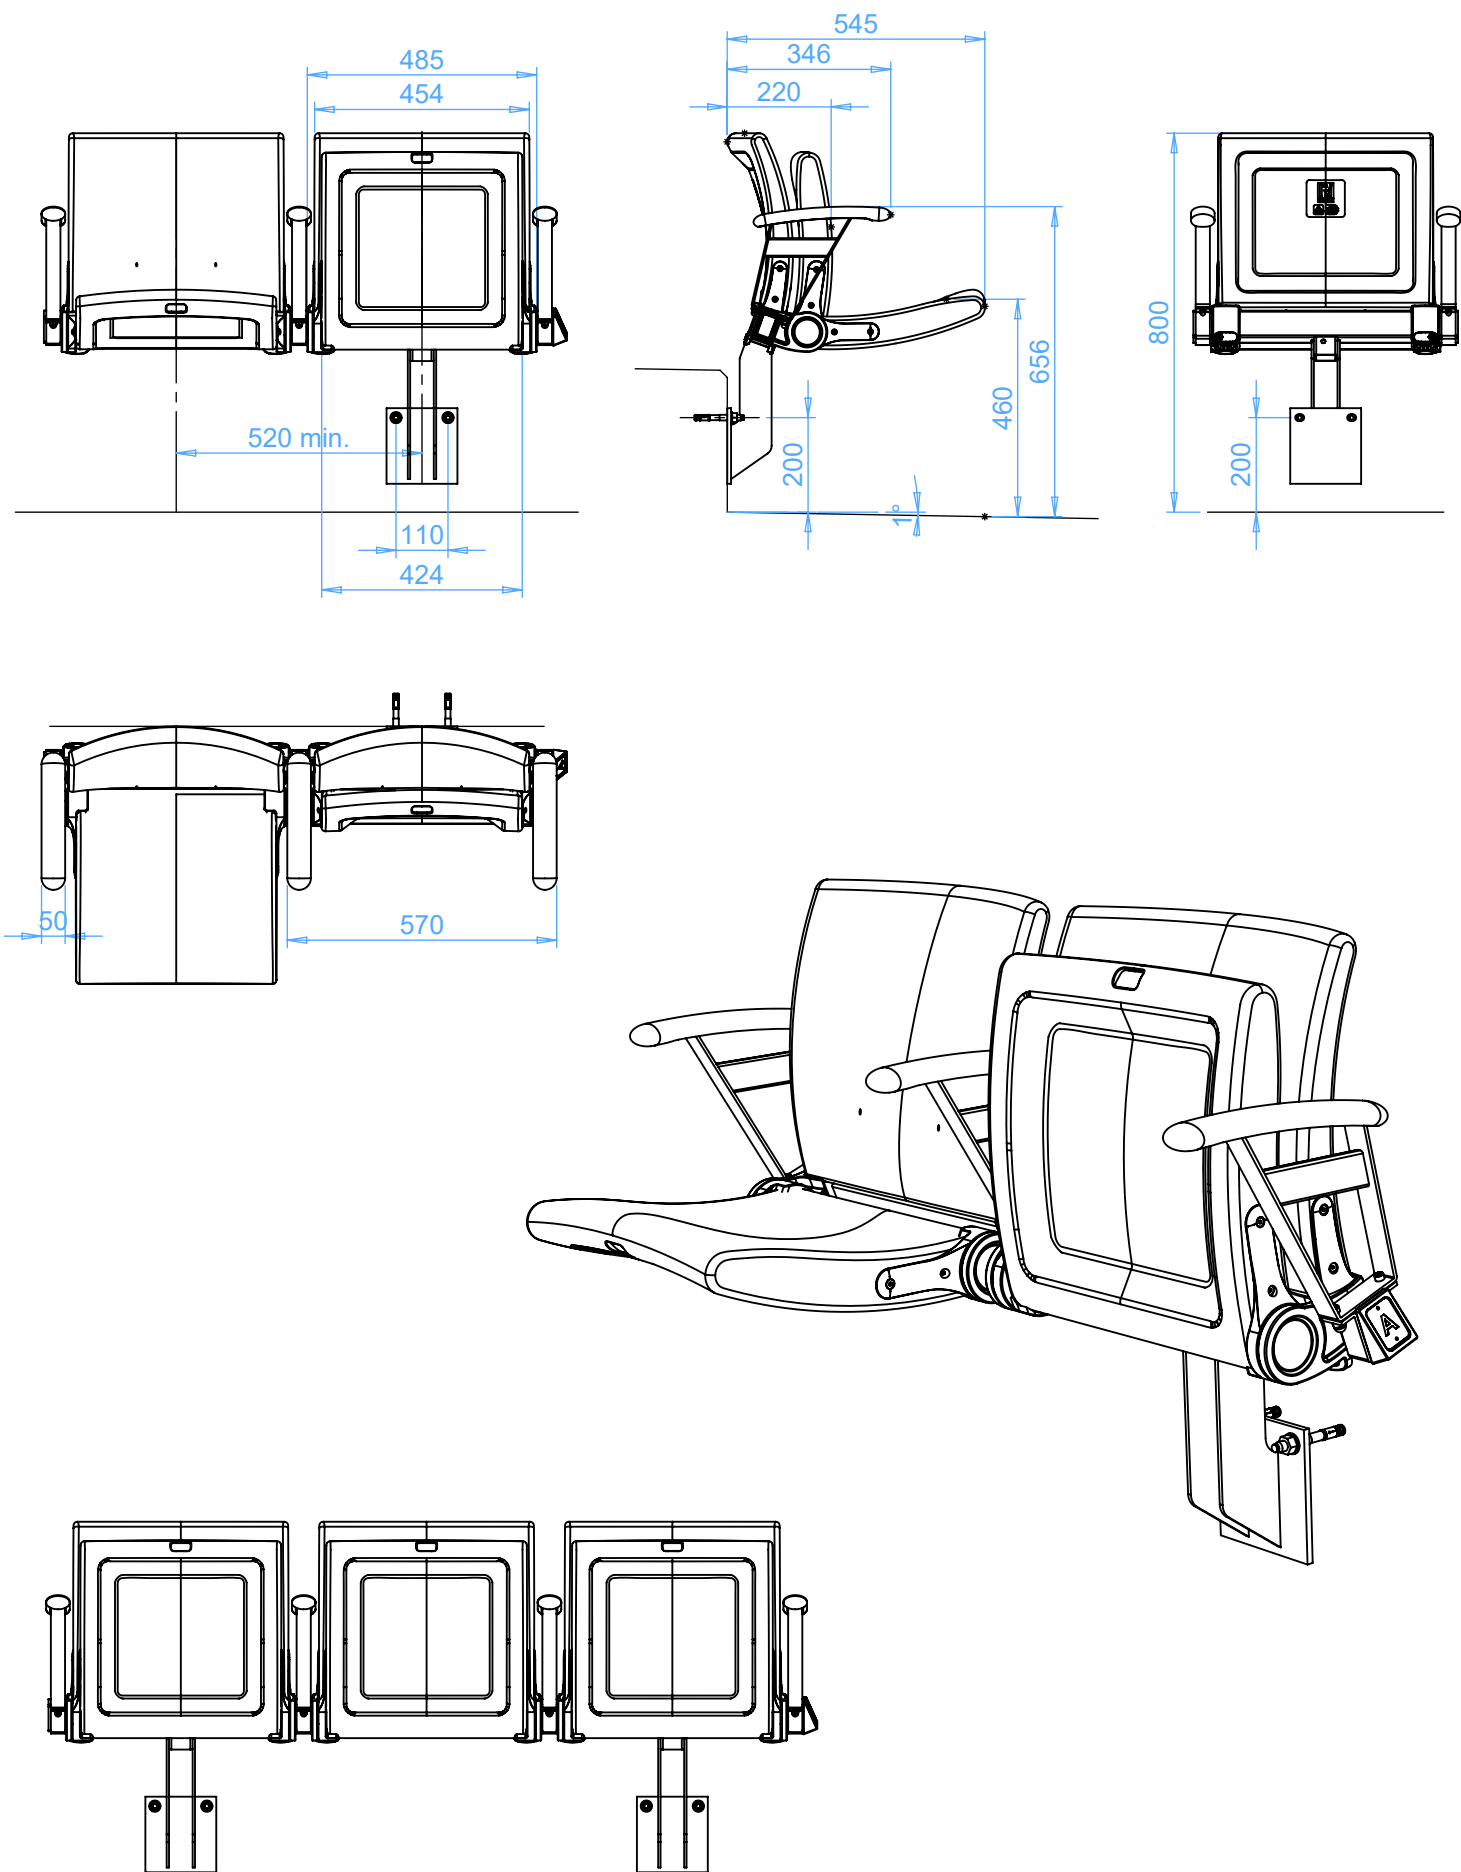

ARC LITE BASIC RA (2018)

EHEIM Möbel GmbH Öhringen
 Friedrichsruher Str. 21
 74613 Öhringen, Germany
 www.eheim-moebel.de
 info@eheim-moebel.de

SPECS ARC LITE 2018 BASIC RA

ARC LITE 2018

1:16

16.10.2018

ARC LITE BASIC RA (2018) & MULTI FS